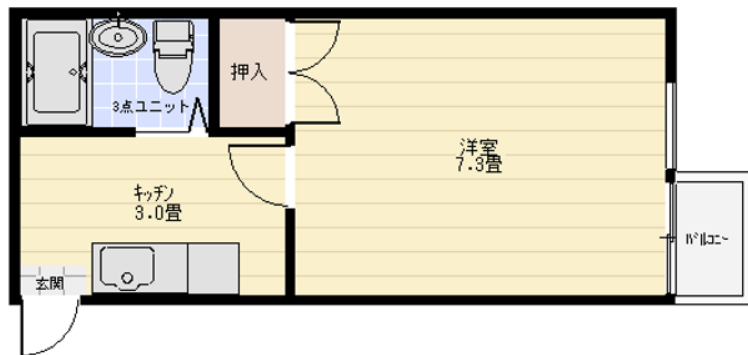

マンション

☆中心街の5階建てマンション☆エレベーター完備です☆コンビニが近くて便利☆

マイビル 402

八戸市十六日町

月額賃料 3.5万円

間取り 1K

問合番号	TY		
態様	仲介	坪単価	
交通	十六日町バス停 徒歩1分		
敷金	なし	礼金	なし
共益費	なし	仲介料	賃料+消費税
管理費	なし	前家賃	賃料×1
契約	2年		

間取り詳細			
坪数		占有面積	
築年月日	平成元年9月	構造	鉄骨造
物件の階数	4階	ベランダ	あり
入居可能日		保険	要加入
駐車場	なし	ペット	不可
バス	シャワー付き	トイレ	水洗洋式
学区 (小)		学区 (中)	
設備	電動水抜栓、給湯、ガス警報器、火災警報器、室内洗濯機置場、収納、居室照明、カーテンレール、都市ガス、エレベーター		