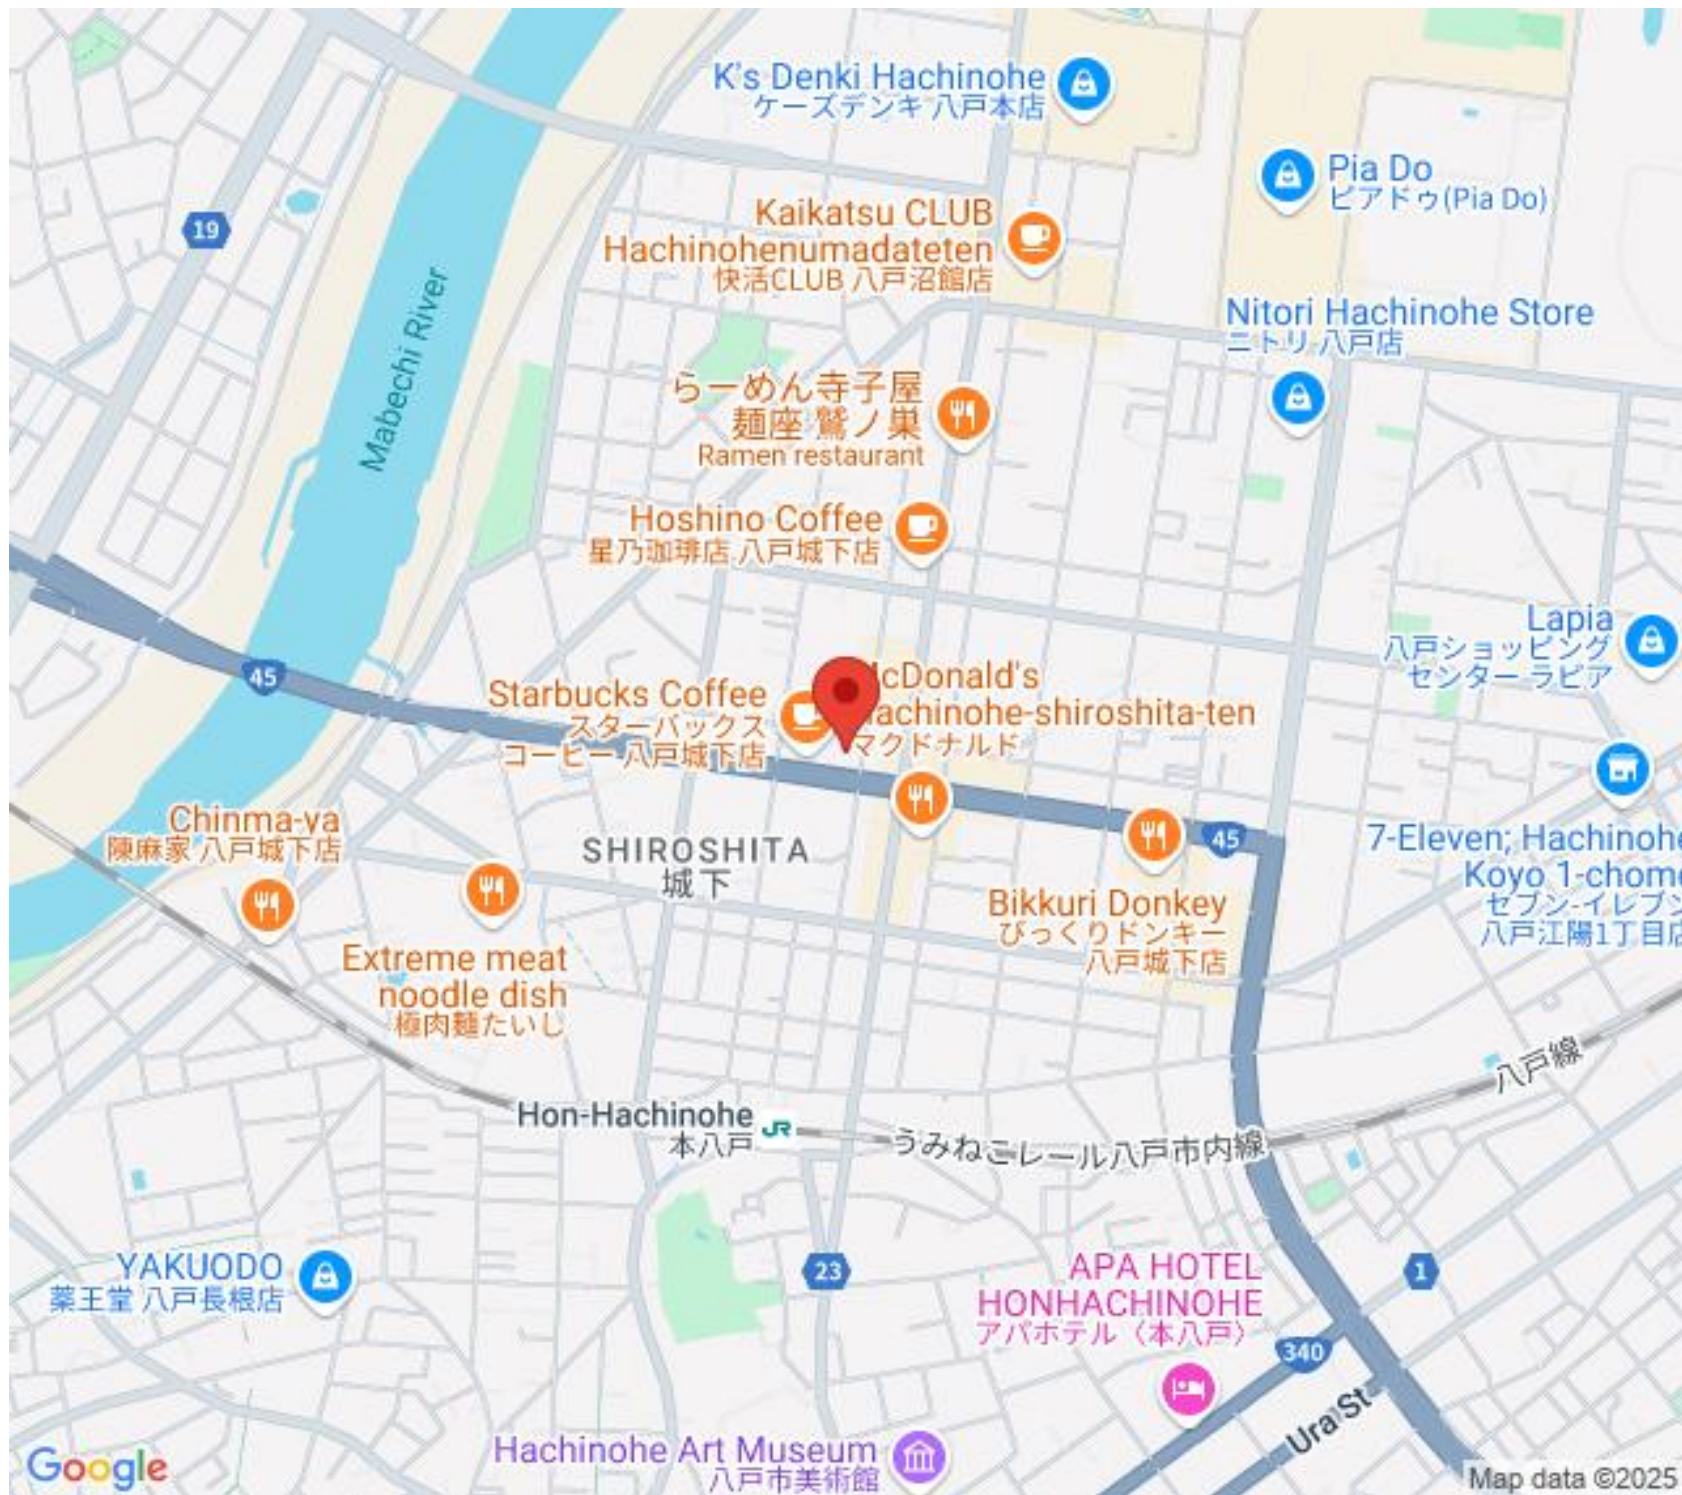

K's Denki Hachinohe
ケースデンキ 八戸本店

Pia Do
ピアドゥ (Pia Do)

Kaikatsu CLUB
Hachinohenumadateten
快活CLUB 八戸沼館店

Nitori Hachinohe Store
ニトリ 八戸店

らーめん寺子屋
麵座 鷺ノ巣
Ramen restaurant

Hoshino Coffee
星乃珈琲店 八戸城下店

Starbucks Coffee
スターバックス
コーヒー 八戸城下店

McDonald's
Hachinohe-shiroshita-ten
マクドナルド

Lapia
八戸ショッピング
センター ラピア

Chinma-ya
陳麻家 八戸城下店

SHIROSHITA
城下

7-Eleven; Hachinohe
Koyo 1-chome
セブンイレブン
八戸江陽1丁目店

Extreme meat
noodle dish
極肉麺たいし

Bikkuri Donkey
びっくりドンキー
八戸城下店

Hon-Hachinohe
本八戸 JR

うみねこレール八戸市内線

YAKUODO
薬王堂 八戸長根店

APA HOTEL
HONHACHINOHE
アパホテル (本八戸)

Hachinohe Art Museum
八戸市美術館

Google

Map data ©2025