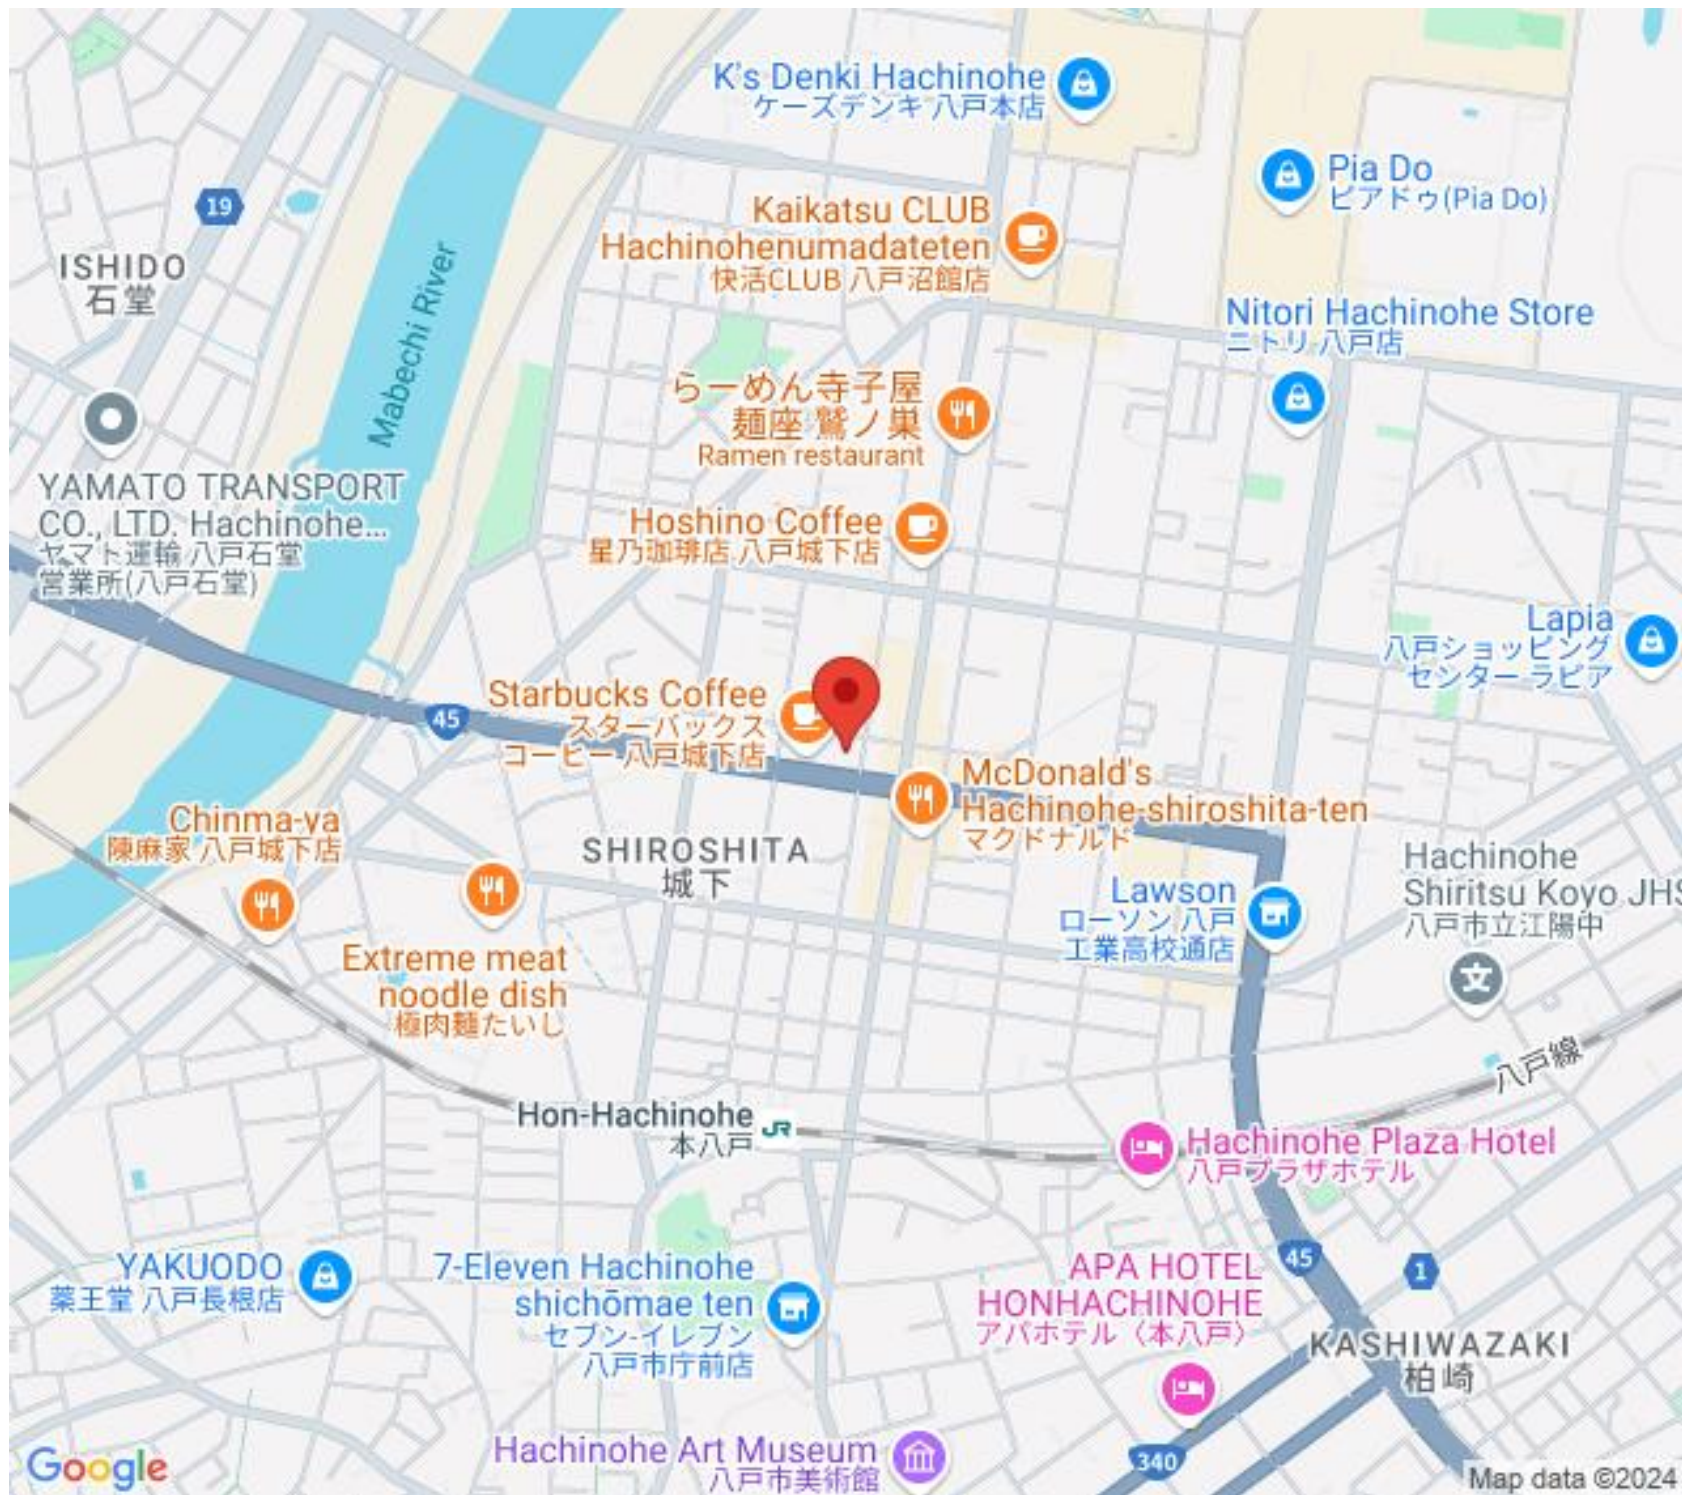

K's Denki Hachinohe
ケースデンキ 八戸本店

Pia Do
ピアドゥ (Pia Do)

ISHIDO
石堂

Kaikatsu CLUB
Hachinohenumadateten
快活CLUB 八戸沼館店

Nitori Hachinohe Store
ニトリ 八戸店

YAMATO TRANSPORT
CO., LTD. Hachinohe...
ヤマト運輸 八戸石堂
営業所 (八戸石堂)

らーめん寺子屋
麵座 鷺ノ巣
Ramen restaurant

Hoshino Coffee
星乃珈琲店 八戸城下店

Lapia
八戸ショッピング
センターラピア

Starbucks Coffee
スターバックス
コーヒー 八戸城下店

McDonald's
Hachinohe-shiroshita-ten
マクドナルド

Chinma-ya
陳麻家 八戸城下店

SHIROSHITA
城下

Lawson
ローソン 八戸
工業高校通店

Hachinohe
Shiritsu Koyo JHS
八戸市立江陽中

Extreme meat
noodle dish
極肉麺たいし

Hon-Hachinohe
本八戸 JR

Hachinohe Plaza Hotel
八戸プラザホテル

YAKUODO
薬王堂 八戸長根店

7-Eleven Hachinohe
shichōmae ten
セブン-イレブン
八戸市庁前店

APA HOTEL
HONHACHINOHE
アパホテル (本八戸)

KASHIWAZAKI
柏崎

Hachinohe Art Museum
八戸市美術館

Google

Map data ©2024