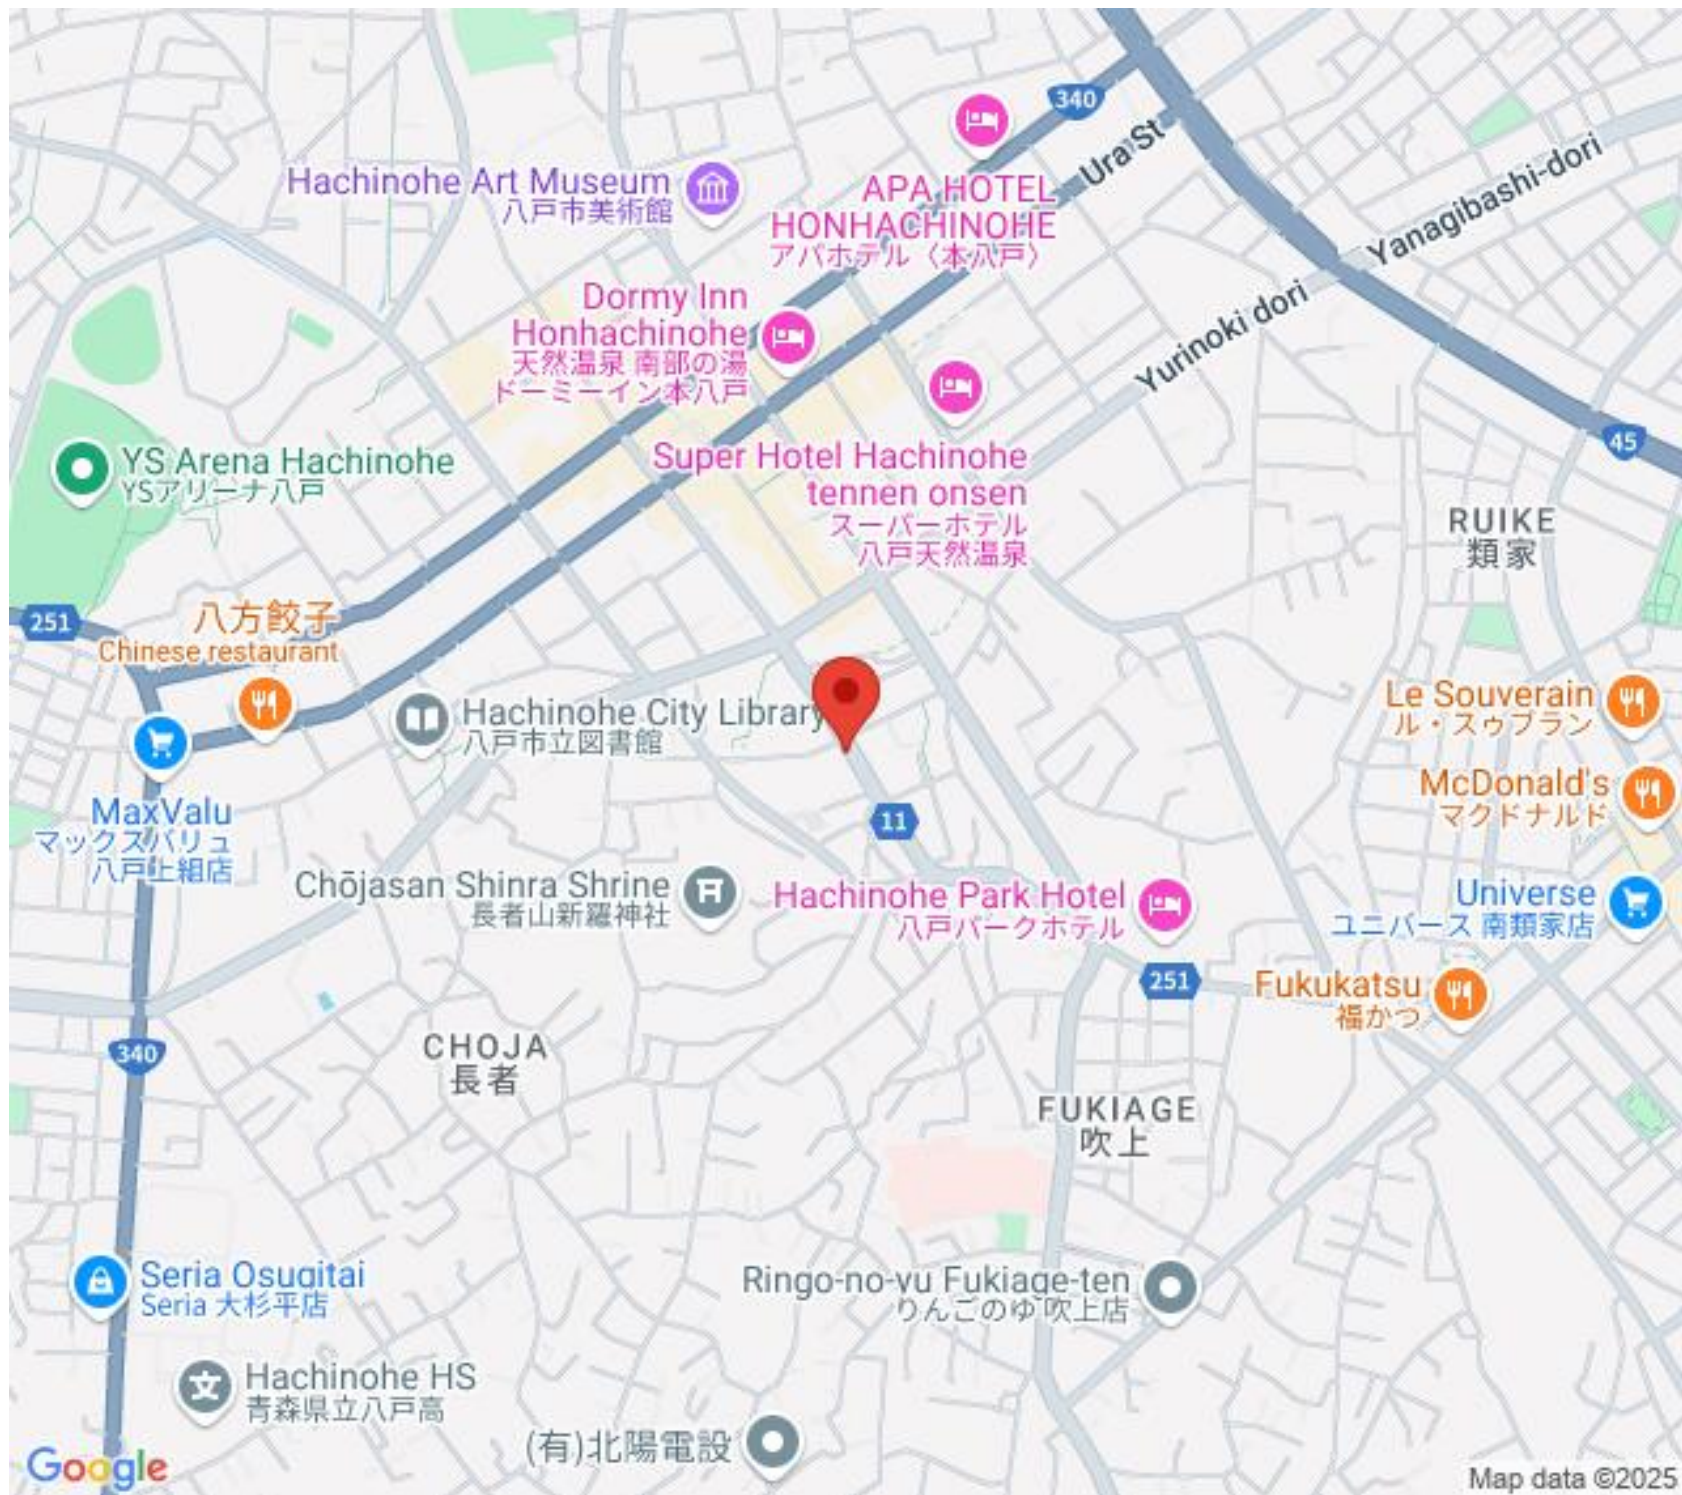

Hachinohe Art Museum
八戸市美術館

APA HOTEL
HONHACHINOHE
アパホテル〈本八戸〉

Dormy Inn
Honhachinohe
天然温泉 南部の湯
ドリーミーイン本八戸

Super Hotel Hachinohe
tennen onsen
スーパーホテル
八戸天然温泉

YS Arena Hachinohe
YSアリーナ八戸

八方餃子
Chinese restaurant

Hachinohe City Library
八戸市立図書館

MaxValu
マックスバリュ
八戸北組店

Chōjasan Shinra Shrine
長者山新羅神社

Hachinohe Park Hotel
八戸パークホテル

Le Souverain
ル・スウブラン

McDonald's
マクドナルド

Universe
ユニバース 南類家店

Fukukatsu
福かつ

CHOJA
長者

FUKIAGE
吹上

Seria Osugitai
Seria 大杉平店

Ringo-no-yu Fukiage-ten
りんごのゆ吹上店

Hachinohe HS
青森県立八戸高

(有)北陽電設