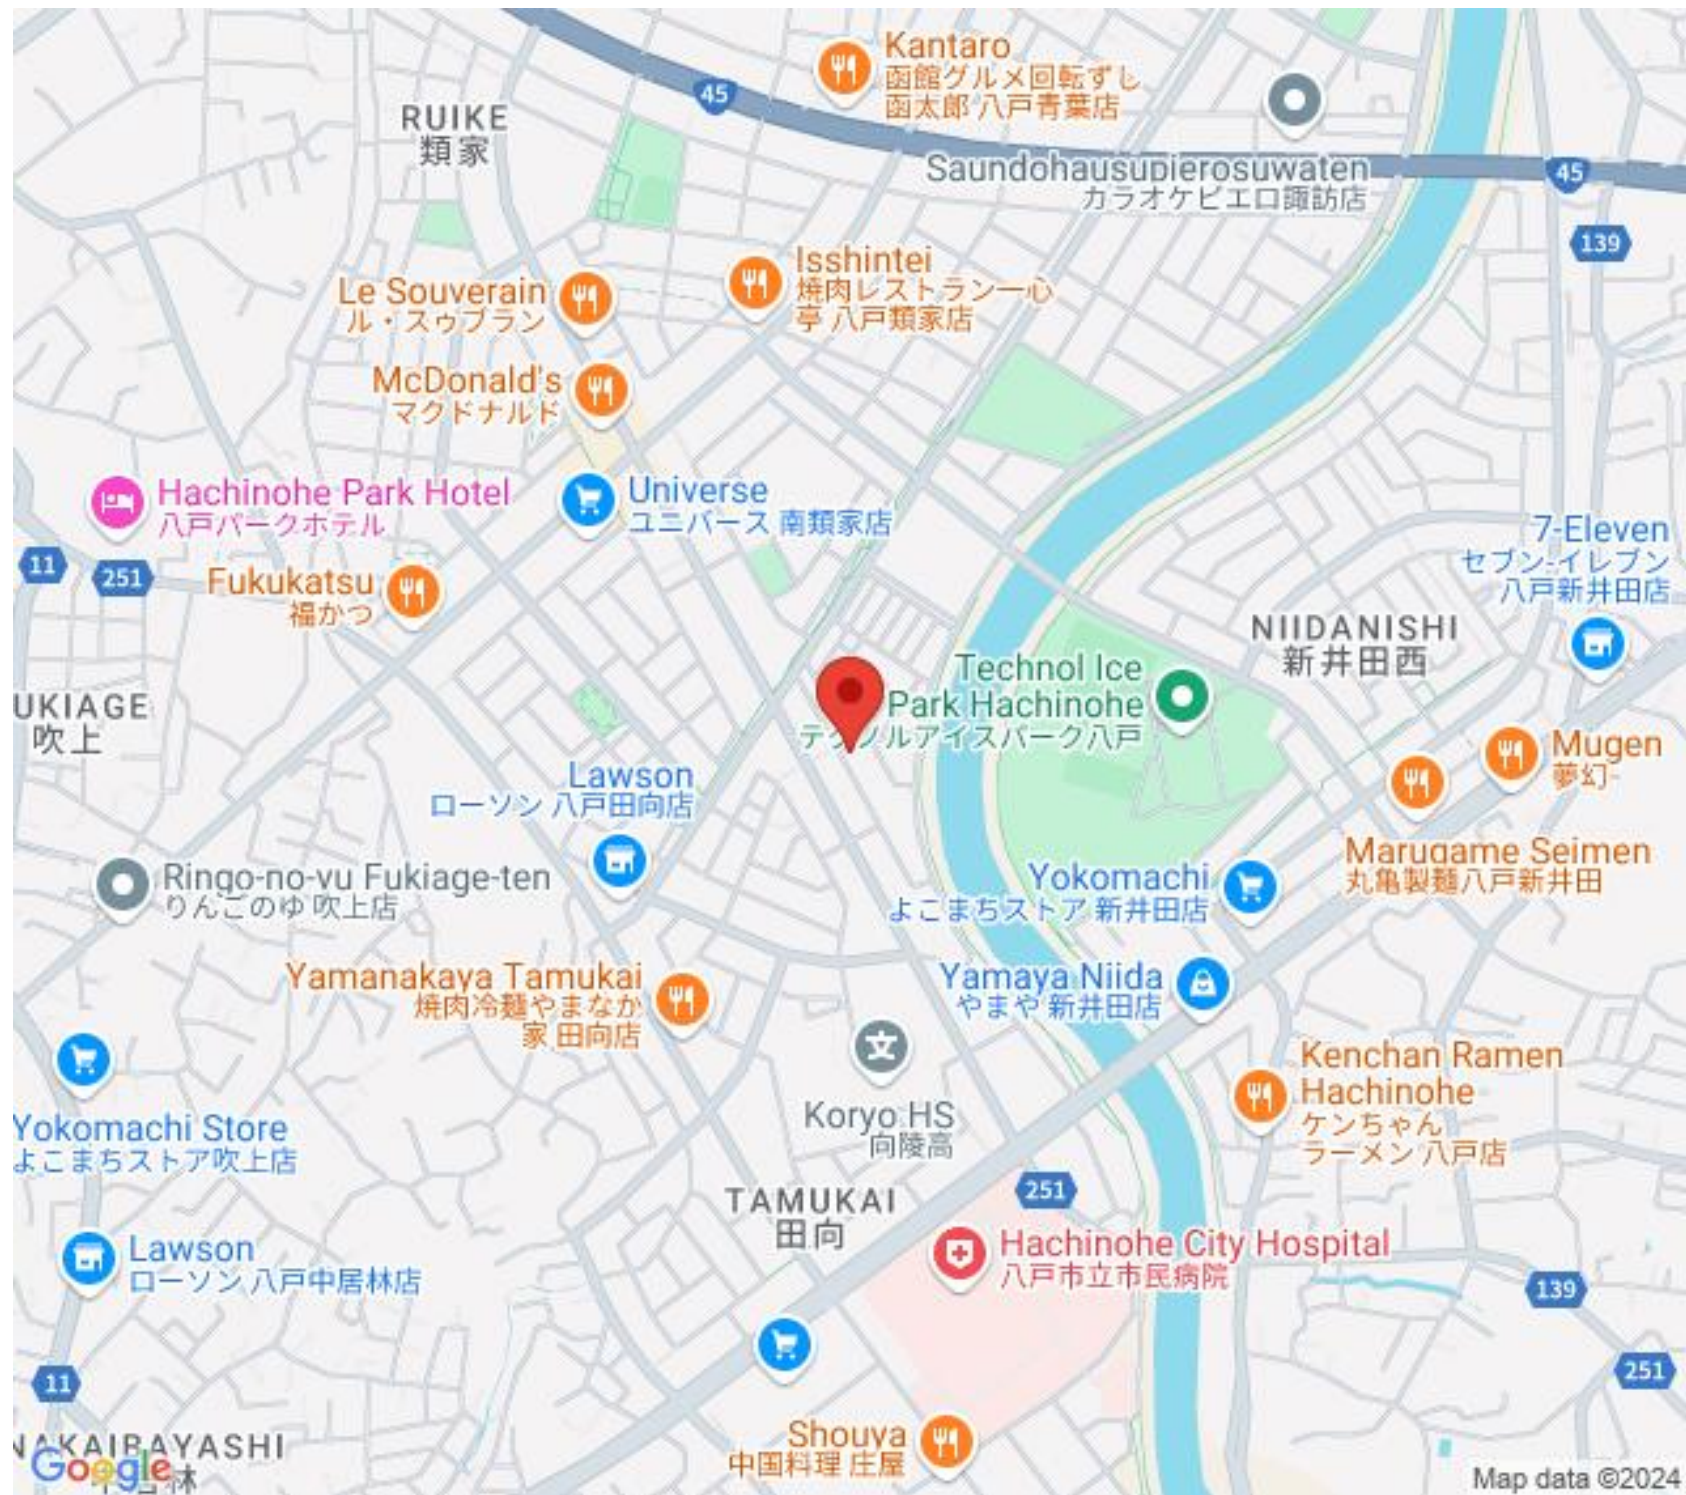

アパート

☆住環境良好の南類家4丁目☆2階角部屋☆シンプルな間取りです☆
入居時お得なキャンペーン実施中☆

シェリール 202

八戸市南類家4丁目

月額賃料 **6万円**

間取り **2DK**

問合番号	L-36-202		
態様	仲介	坪単価	
交通	南団地前 徒歩2分		
敷金	賃料×1	礼金	賃料×1
共益費	2,500円/月	仲介料	賃料+消費税
管理費	無し	前家賃	賃料×1
契約			

間取り詳細	DK6.75・洋6・洋6		
坪数		占有面積	45.06
築年月日	平成14年11月	構造	軽量鉄骨造
物件の階数	2階	ベランダ	バルコニー
入居可能日	即入居可	保険	リビング補償制度付き
駐車場	1台目:無料(2台目:3, 240円/要空確認)	ペット	不可(不可)
バス	シャワー付き	トイレ	水洗洋式
学区(小)		学区(中)	
設備	エアコン、TVインターホン、灯油FF、洗髪洗面化粧台、、CATV、住宅用火災警報器、デジタル放送		

Kantaro
函館グルメ回転ずし
函太郎 八戸青葉店

RUIKE
類家

Saundohausupierosuwatan
カラオケピエロ諏訪店

Isshintei
焼肉レストラン一心
亭 八戸類家店

Le Souverain
ル・スーヴラン

McDonald's
マクドナルド

Hachinohe Park Hotel
八戸パークホテル

Universe
ユニバース 南類家店

Hachinohe City Hospital
八戸市立市民病院

Lawson
ローソン 八戸中居林店

Shouya
中国料理 庄屋

NAKAIRAYASHI
中居林

Map data ©2024