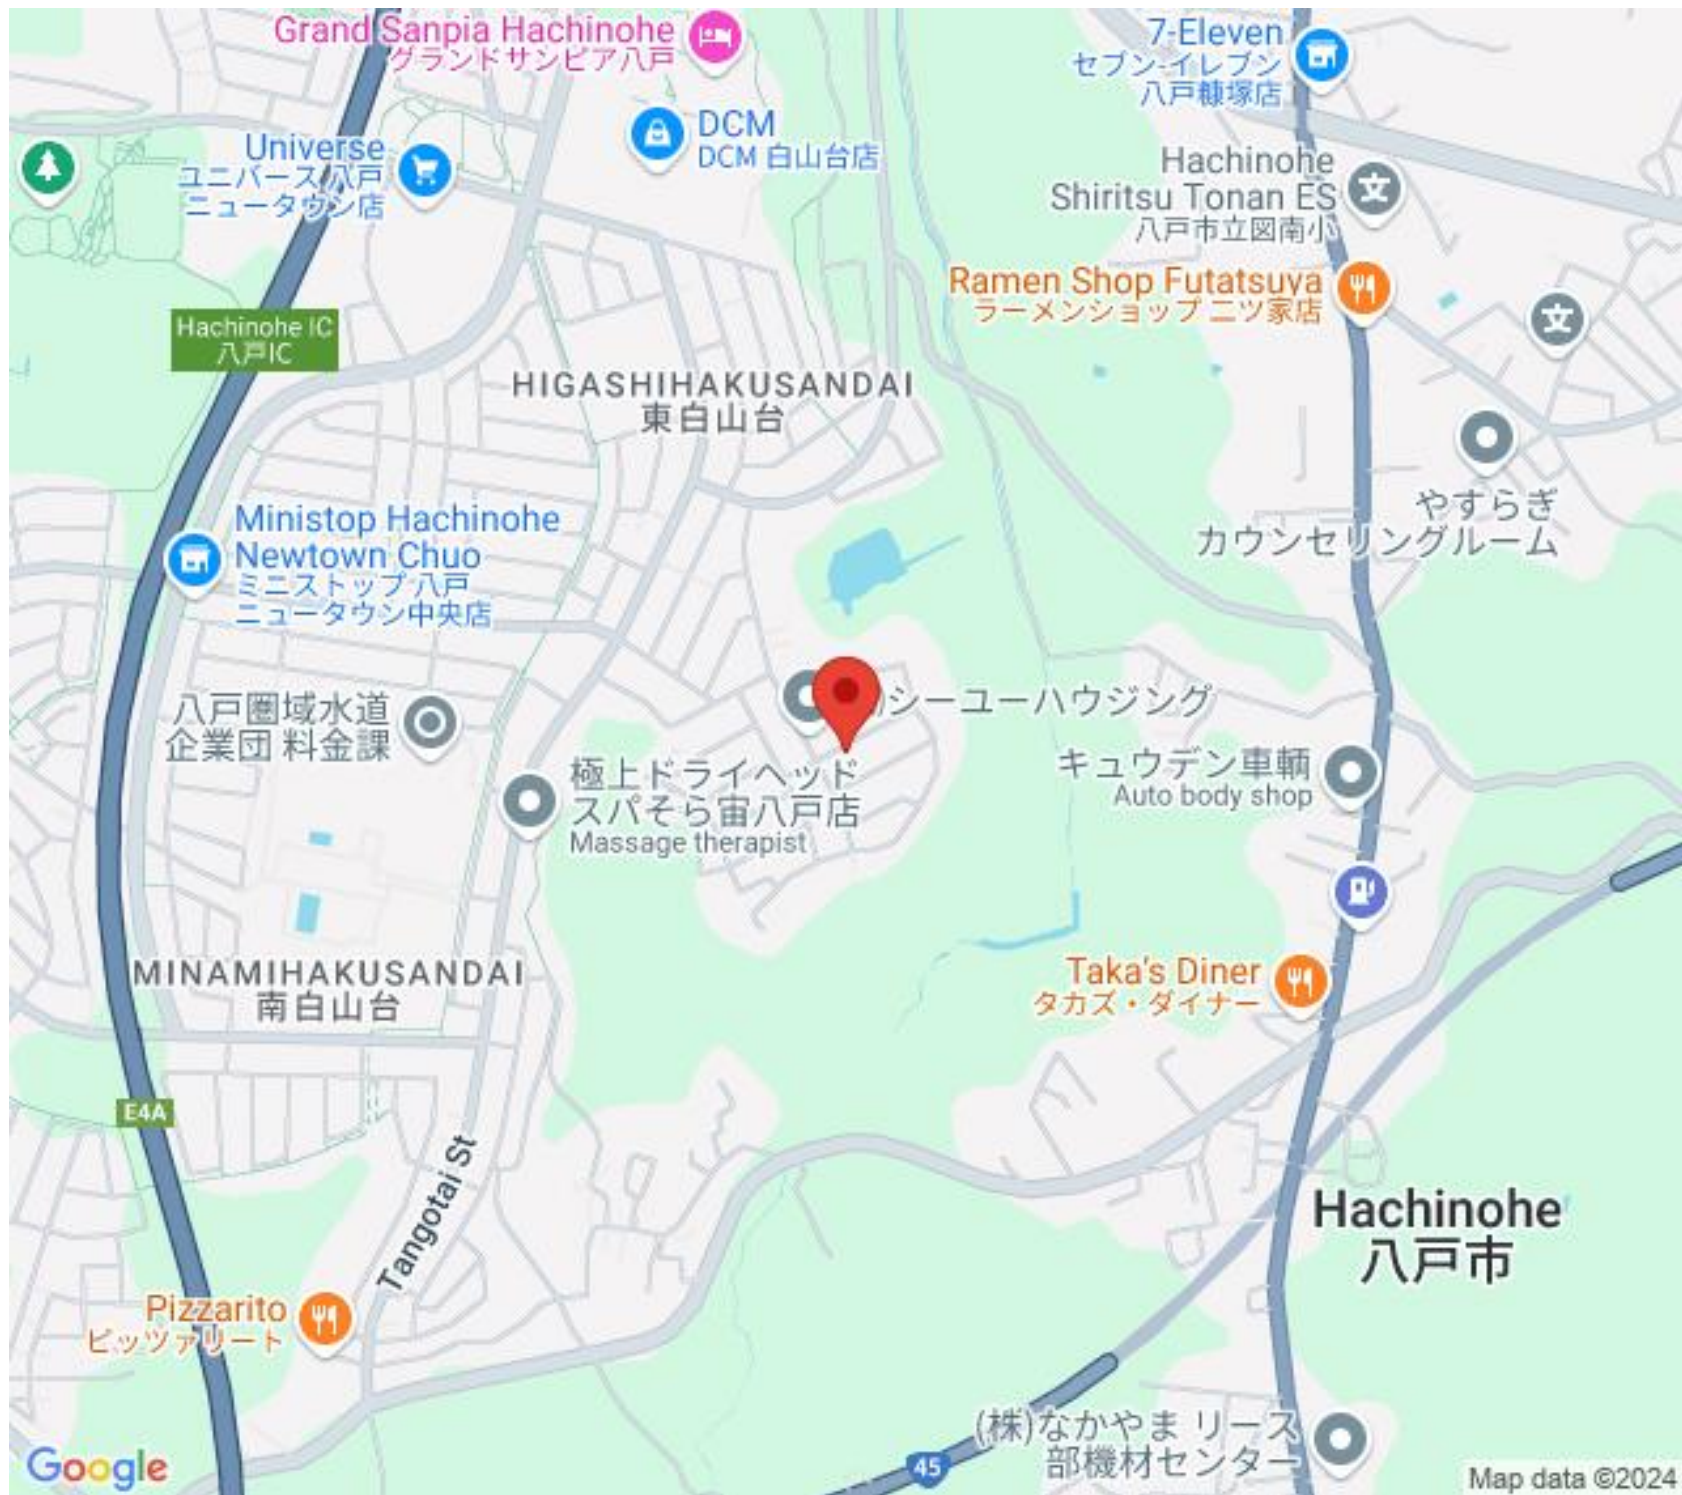

Grand Sanpia Hachinohe
グランドサンピア八戸

Universe
ユニバース八戸
ニュータウン店

DCM
DCM 白山台店

7-Eleven
セブン-イレブン
八戸糠塚店

Hachinohe
Shiritsu Tonan ES
八戸市立函南小

Ramen Shop Futatsuya
ラーメンショップニツ家店

Hachinohe IC
八戸IC

HIGASHIHAKUSANDAI
東白山台

Ministop Hachinohe
Newtown Chuo
ミニストップ八戸
ニュータウン中央店

やすらぎ
カウンセリングルーム

八戸圏域水道
企業団 料金課

極上ドライヘッド
スパそら宙八戸店
Massage therapist

シーユーハウジング

キュウデン車輛
Auto body shop

MINAMIHAKUSANDAI
南白山台

Taka's Diner
タカズ・ダイナー

E4A

Tangotai St

Pizzarito
ピッツァリート

Hachinohe
八戸市

(株)なかやまリース
部機材センター

Google

Map data ©2024