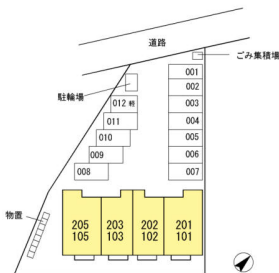

アパート

【キャンペーン実施中☆】連帯保証人も保証会社も不要！インターネット無料！（D.U-NET。回線工事後使用可）オール電化！

シャルマン 102

八戸市長苗代1丁目

備考 ※ D-roomCardキ-料金 9,900円 ※ ICカード電池 (初回) 1,650円
※物件内覧ご希望の際は、事前にご連絡下さいませ。

月額賃料

6.5万円

間取り

1LDK

間合番号	L-52-102		
態様	仲介	坪単価	
交通	内舟渡バス停 徒歩6分		
敷金	賃料×1	礼金	6万円
共益費	4,500円/月	仲介料	賃料+消費税
管理費	無し	前家賃	賃料×1
契約	2年		

間取り詳細	LDK12.1・洋6		
坪数		占有面積	43.37㎡
築年月日	2018年9月	構造	軽量鉄骨造
物件の階数	1階	ベランダ	バルコニー
入居可能日	2024年5月31日	保険	加入義務無し（リビング補償制度付き）
駐車場	1台目:無料 2台目:近隣駐車場空き要確認	ペット	不可（不可）
バス		トイレ	温水洗浄暖房便座
学区（小）	下長小学校	学区（中）	下長中学校
設備	防犯合わせガラス、ペアガラス、室内物干し、居室照明、オール電化、室内洗濯機置場、一坪風呂、ユニットバス、BSアンテナ、エアコン、クローゼット、シャワー、ALSOKホームセキュリティ、追い焚き給湯、住宅用火災警報器、TVインターホン、宅配ボックス、物置、インターネット接続、対面キッチン、シューズボックス、洗髪洗面化粧台、システムキッチン、床下収納、駐輪場、バス・トイレ別		

HOUSEDO ハウスドゥ! 八戸田向店
株式会社といす不動産

〒031-0011 青森県八戸市田向2丁目1番20号
営業時間 9:30 ~ 18:00 (毎週火曜日・祝日定休)
※繁忙期はこの限りではありません
(定休日でも事前予約にて対応させていただきます)

お気軽にお問い合わせください
0178-32-7016
<http://www.toys-realestate.com/>