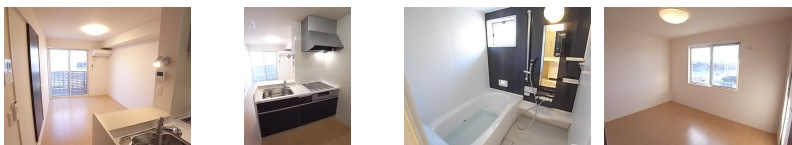

アパート

【キャンペーン実施中☆】連帯保証人も保証会社も不要！インターネット無料！（D.U-NET。回線工事後使用可）オール電化！

シャルマン 102

八戸市長苗代1丁目

備考 ※ D-roomCardキ-料金 9,900円 ※ ICカード電池 (初回) 1,650円
※物件内覧ご希望の際は、事前にご連絡下さいませ。

月額賃料

6.5万円

間取り

1LDK

| | | | |
|------|-------------|-----|--------|
| 間合番号 | L-52-102 | | |
| 態様 | 仲介 | 坪単価 | |
| 交通 | 内舟渡バス停 徒歩6分 | | |
| 敷金 | 賃料×1 | 礼金 | 6万円 |
| 共益費 | 4,500円/月 | 仲介料 | 賃料+消費税 |
| 管理費 | 無し | 前家賃 | 賃料×1 |
| 契約 | 2年 | | |

| | | | |
|-------|---|-------|--------------------|
| 間取り詳細 | LDK12.1・洋6 | | |
| 坪数 | | 占有面積 | 43.37㎡ |
| 築年月日 | 2018年9月 | 構造 | 軽量鉄骨造 |
| 物件の階数 | 1階 | ベランダ | バルコニー |
| 入居可能日 | 2024年5月31日 | 保険 | 加入義務無し（リビング補償制度付き） |
| 駐車場 | 1台目:無料 2台目:近隣駐車場空き要確認 | ペット | 不可（不可） |
| バス | | トイレ | 温水洗浄暖房便座 |
| 学区（小） | 下長小学校 | 学区（中） | 下長中学校 |
| 設備 | 防犯合わせガラス、ペアガラス、室内物干し、居室照明、オール電化、室内洗濯機置場、一坪風呂、ユニットバス、BSアンテナ、エアコン、クローゼット、シャワー、ALSOKホームセキュリティ、追い焚き給湯、住宅用火災警報器、TVインターホン、宅配ボックス、物置、インターネット接続、対面キッチン、シューズボックス、洗髪洗面化粧台、システムキッチン、床下収納、駐輪場、バス・トイレ別 | | |