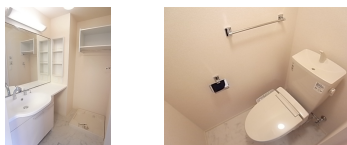

アパート

【キャンペーン実施中☆】連帯保証人も保証会社も不要！インターネット無料！（D.U-NET。回線工事後使用可）オール電化！

シャルマン 102

八戸市長苗代1丁目

備考 ※ D-roomCardキ-料金 9,900円 ※ ICカード電池 (初回) 1,650円
※物件内覧ご希望の際は、事前にご連絡下さいませ。

月額賃料

6.5万円

間取り

1LDK

間合番号	L-52-102		
態様	仲介	坪単価	
交通	内舟渡バス停 徒歩6分		
敷金	賃料×1	礼金	6万円
共益費	4,500円/月	仲介料	賃料+消費税
管理費	無し	前家賃	賃料×1
契約	2年		

間取り詳細	LDK12.1・洋6		
坪数		占有面積	43.37㎡
築年月日	2018年9月	構造	軽量鉄骨造
物件の階数	1階	ベランダ	バルコニー
入居可能日	2024年5月31日	保険	加入義務無し（リビング補償制度付き）
駐車場	1台目:無料 2台目:近隣駐車場空き要確認	ペット	不可（不可）
バス		トイレ	温水洗浄暖房便座
学区（小）	下長小学校	学区（中）	下長中学校
設備	防犯合わせガラス、ペアガラス、室内物干し、居室照明、オール電化、室内洗濯機置場、一坪風呂、ユニットバス、BSアンテナ、エアコン、クローゼット、シャワー、ALSOKホームセキュリティ、追い焚き給湯、住宅用火災警報器、TVインターホン、宅配ボックス、物置、インターネット接続、対面キッチン、シューズボックス、洗髪洗面化粧台、システムキッチン、床下収納、駐輪場、バス・トイレ別		

HOUSEDO ハウスドゥ! 八戸田向店
株式会社といす不動産

〒031-0011 青森県八戸市田向2丁目1番20号
営業時間 9:30 ~ 18:00 (毎週火曜日・祝日定休)
※繁忙期はこの限りではありません
(定休日でも事前予約にて対応させていただきます)

お気軽にお問い合わせください
0178-32-7016
<http://www.toys-realestate.com/>