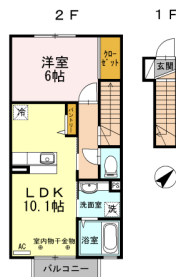

アパート

【キャンペーン実施中☆】連帯保証人も保証会社も不要！インターネット無料！（D.U-NET。回線工事後使用可）オール電化！

シャルマン 102

八戸市長苗代1丁目

備考 ※ D-roomCardキ-料金 9,900円 ※ ICカード電池 (初回) 1,650円
※物件内覧ご希望の際は、事前にご連絡下さいませ。

月額賃料

6.5万円

間取り

1LDK

| | | | |
|------|-------------|-----|--------|
| 間合番号 | L-52-102 | | |
| 態様 | 仲介 | 坪単価 | |
| 交通 | 内舟渡バス停 徒歩6分 | | |
| 敷金 | 賃料×1 | 礼金 | 6万円 |
| 共益費 | 4,500円/月 | 仲介料 | 賃料+消費税 |
| 管理費 | 無し | 前家賃 | 賃料×1 |
| 契約 | 2年 | | |

| | | | |
|-------|---|-------|--------------------|
| 間取り詳細 | LDK12.1・洋6 | | |
| 坪数 | | 占有面積 | 43.37㎡ |
| 築年月日 | 2018年9月 | 構造 | 軽量鉄骨造 |
| 物件の階数 | 1階 | ベランダ | バルコニー |
| 入居可能日 | 2024年5月31日 | 保険 | 加入義務無し（リビング補償制度付き） |
| 駐車場 | 1台目:無料 2台目:近隣駐車場空き要確認 | ペット | 不可（不可） |
| バス | | トイレ | 温水洗浄暖房便座 |
| 学区（小） | 下長小学校 | 学区（中） | 下長中学校 |
| 設備 | 防犯合わせガラス、ペアガラス、室内物干し、居室照明、オール電化、室内洗濯機置場、一坪風呂、ユニットバス、BSアンテナ、エアコン、クローゼット、シャワー、ALSOKホームセキュリティ、追い焚き給湯、住宅用火災警報器、TVインターホン、宅配ボックス、物置、インターネット接続、対面キッチン、シューズボックス、洗髪洗面化粧台、システムキッチン、床下収納、駐輪場、バス・トイレ別 | | |