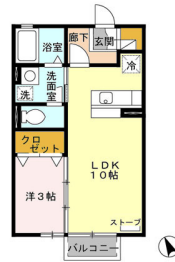

アパート

☆よこまちストアまで徒歩4分☆1LDKです☆洗面台がオシャレ☆

アバンサード C103

八戸市新井田西3丁目

備考 ※契約更新時、手数料として20,000円が必要となります
※物件内覧ご希望の際は、事前にご連絡下さいませ

月額賃料 **5.5万円** 間取り **1LDK**

問合番号	L-29-C103		
態様	仲介	坪単価	
交通	新井田バス停 徒歩4分		
敷金	賃料×1	礼金	賃料×1
共益費	2,000円/月	仲介料	賃料+消費税
管理費	なし	前家賃	賃料×1
契約	2年		

間取り詳細	LDK10・洋3		
坪数		占有面積	33.39㎡
築年月日	2007年1月	構造	軽量鉄骨造
物件の階数	1階	ベランダ	バルコニー
入居可能日	相談	保険	リビング補償制度付き
駐車場	1台 1台目:無料 2台目:3,240円 (要確認)	ペット	不可 (不可)
バス	追焚、浴室乾燥機、シャワー付	トイレ	水洗洋式、温水洗浄暖房便座
学区 (小)		学区 (中)	
設備	エアコン、TVインターホン、対面キッチン、物置、床下収納、CATV、クローゼット、24時間電話受付、フローリング、住宅用火災警報器、シューズボックス、洗面台、バス・トイレ別、デジタル放送、室内洗濯機置場、ユニットバス、プロパン、灯油FF、室内物干し、居室照明		

HOUSEDO ハウスドゥ! 八戸田向店
株式会社といす不動産

〒031-0011 青森県八戸市田向2丁目1番20号
営業時間 9:30 ~ 18:00 (毎週火曜日・祝日定休)
※繁忙期はこの限りではありません
(定休日も事前予約にて対応させていただきます)

お気軽にお問い合わせください
0178-32-7016
<http://www.toys-realestate.com/>