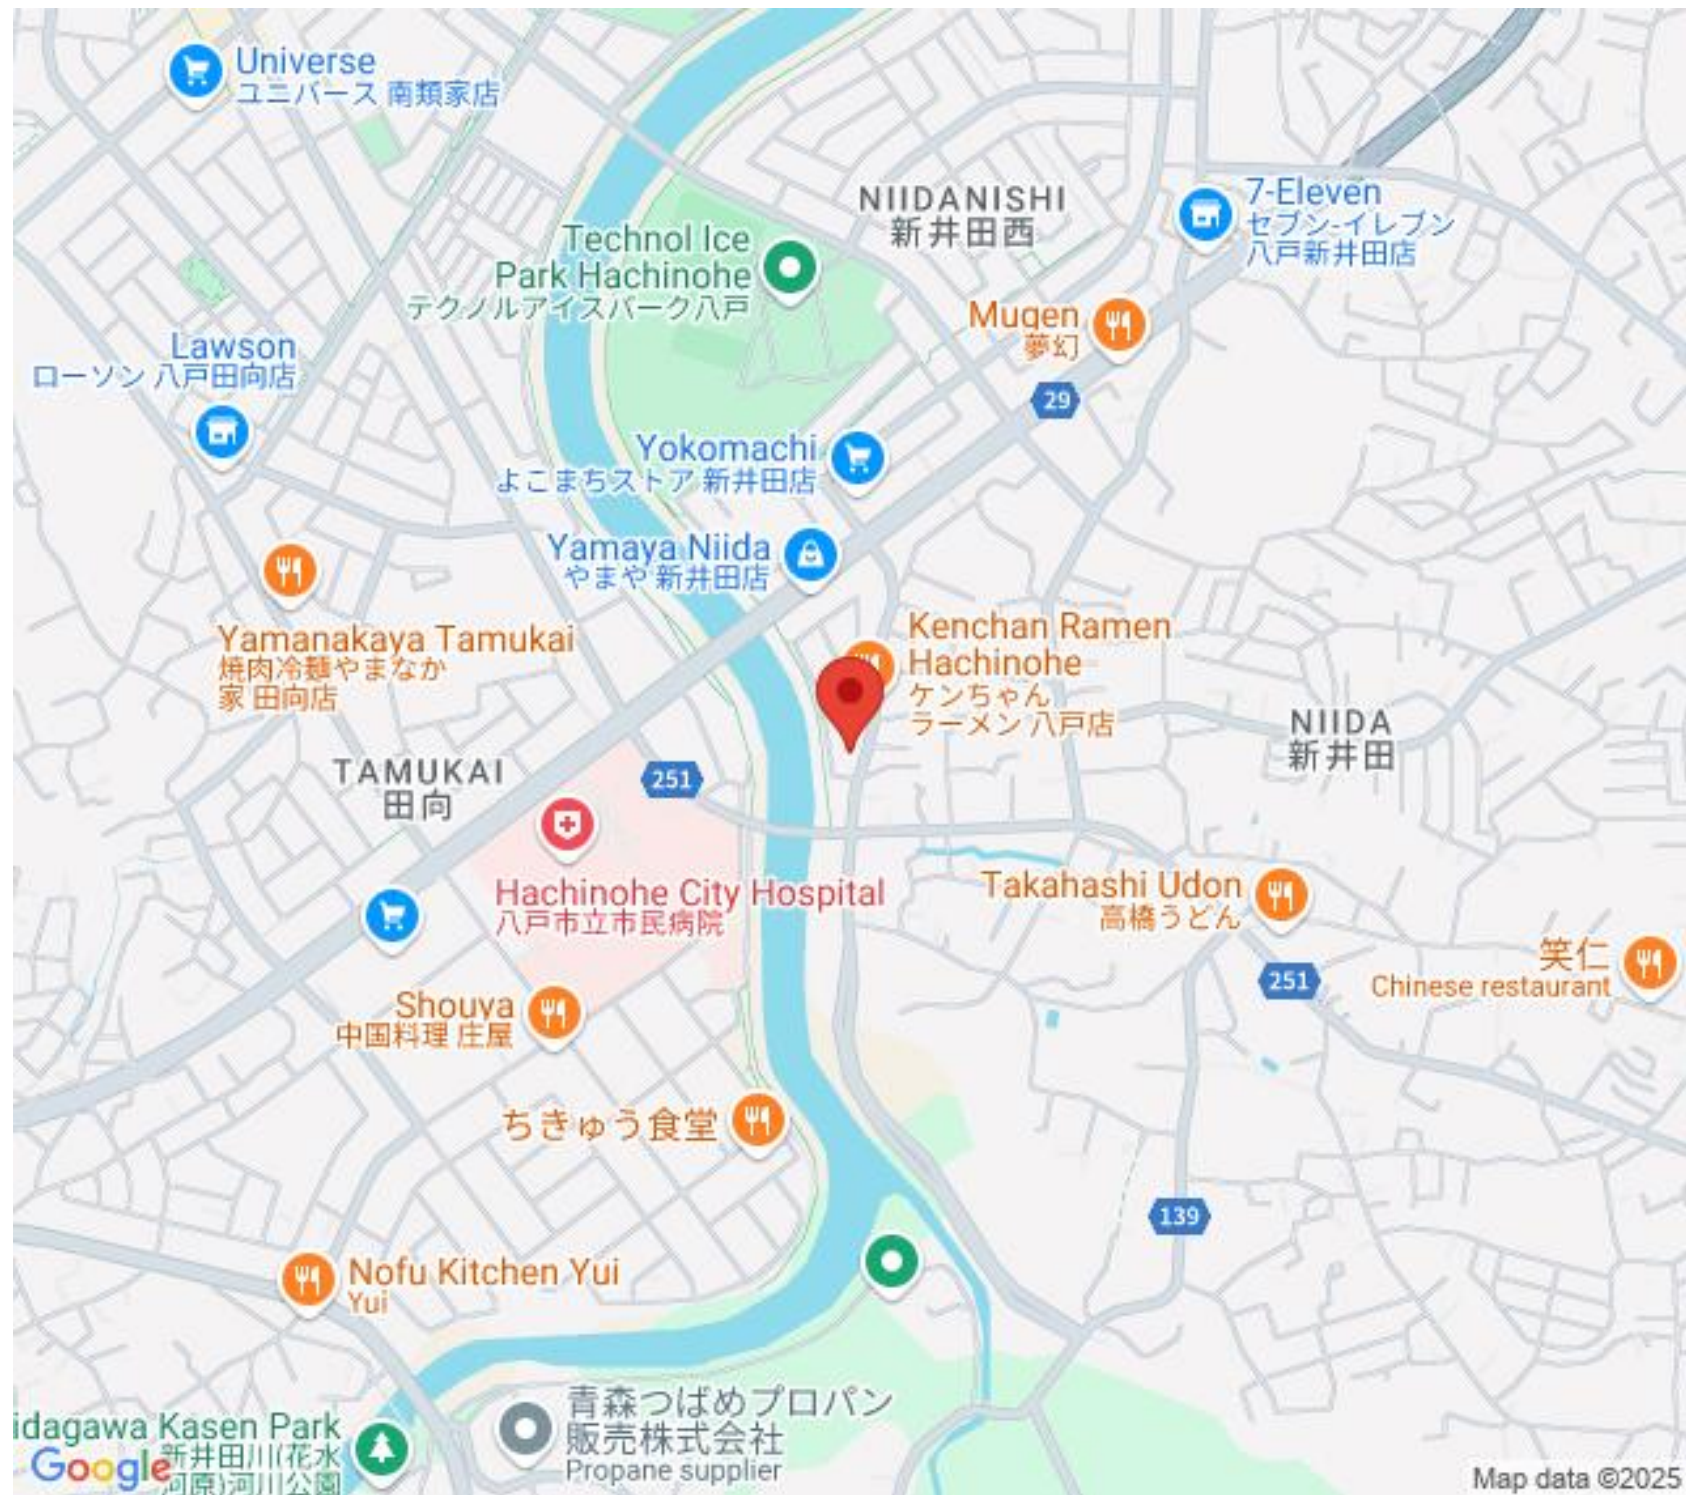

Universe
ユニバース 南類家店

7-Eleven
セブン-イレブン
八戸新井田店

NIIDANISHI
新井田西

Technol Ice
Park Hachinohe
テクノアイスパーク八戸

Lawson
ローソン 八戸田向店

Mugen
夢幻

Yokomachi
よこまちストア 新井田店

Yamaya Niida
やまや 新井田店

Yamanakaya Tamukai
焼肉冷麺やまなか
家 田向店

Kenchan Ramen
Hachinohe
ケンちゃん
ラーメン 八戸店

NIIDA
新井田

TAMUKAI
田向

Hachinohe City Hospital
八戸市立市民病院

Takahashi Udon
高橋うどん

笑仁
Chinese restaurant

Shouya
中国料理 庄屋

ちきゅう食堂

Nofu Kitchen Yui
Yui

idagawa Kasen Park
新井田川花水
河原)河川公園

青森つばめプロパン
販売株式会社
Propane supplier

Map data ©2025