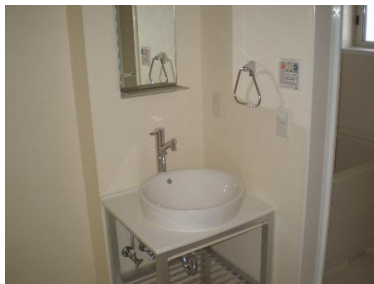

アパート

☆よこまちストアまで徒歩4分☆1LDKです☆洗面台がオシャレ☆

アバンサード C103

八戸市新井田西3丁目

備考 ※契約更新時、手数料として20,000円が必要となります
※物件内覧ご希望の際は、事前にご連絡下さいませ

月額賃料 **5.5万円**

間取り **1LDK**

問合番号	L-29-C103		
態様	仲介	坪単価	
交通	新井田バス停 徒歩4分		
敷金	賃料×1	礼金	賃料×1
共益費	2,000円/月	仲介料	賃料+消費税
管理費	なし	前家賃	賃料×1
契約	2年		

間取り詳細	LDK10・洋3		
坪数		占有面積	33.39㎡
築年月日	2007年1月	構造	軽量鉄骨造
物件の階数	1階	ベランダ	バルコニー
入居可能日	相談	保険	リビング補償制度付き
駐車場	1台 1台目:無料 2台目:3,240円 (要確認)	ペット	不可 (不可)
バス	追焚、浴室乾燥機、シャワー付	トイレ	水洗洋式、温水洗浄暖房便座
学区 (小)		学区 (中)	
設備	エアコン、TVインターホン、対面キッチン、物置、床下収納、CATV、クローゼット、24時間電話受付、フローリング、住宅用火災警報器、シューズボックス、洗面台、バス・トイレ別、デジタル放送、室内洗濯機置場、ユニットバス、プロパン、灯油FF、室内物干し、居室照明		

HOUSEDO ハウスドゥ! 八戸田向店
株式会社といす不動産

〒031-0011 青森県八戸市田向2丁目1番20号
営業時間 9:30 ~ 18:00 (毎週火曜日・祝日定休)
※繁忙期はこの限りではありません
(定休日も事前予約にて対応させていただきます)

お気軽にお問い合わせください
0178-32-7016
<http://www.toys-realestate.com/>