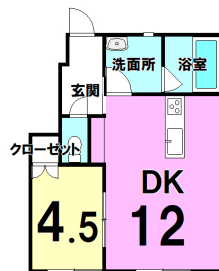

アパート

☆ペットと暮らせる築浅アパート☆ペット専用ドア・ステップ付き。中心街近郊。Wi-Fi無料！！

シャ・アムール (chat・amour) 103

八戸市長者1丁目

備考

※保証会社必須 (初回保証料：賃料の50%~80%) (月次費用：決済サービス料330円)
※安心入居サポート (16,500円)

月額賃料 6万円

間取り 1LDK

問合番号	ty		
態様	仲介	坪単価	
交通	長者小学校バス停まで徒歩6分		
敷金	賃料×1	礼金	賃料×1
共益費	4,000円	仲介料	賃料+消費税
管理費		前家賃	賃料×1
契約			

間取り詳細	LDK12、洋4.5		
坪数	12.21坪	占有面積	40.39㎡
築年月日	2017年11月	構造	木造2階建て
物件の階数	103/1階	ベランダ	
入居可能日	4月下旬	保険	要加入
駐車場	1台1台付き 2台目：3,000円 (空要確認)	ペット	可 (ネコ・小型犬)
バス	1坪タイプユニットバス	トイレ	水洗洋式、温水洗浄暖房便座
学区 (小)	長者小学校	学区 (中)	長者中学校
設備	エアコン、FFストーブ、給湯機、カラーモニター付きドアホン、洗面化粧台、物置、網戸、24時間換気システム、インターネット無料 (Wi-Fi)		

HOUSEDO ハウスドゥ! 八戸田向店
株式会社といす不動産

〒031-0011 青森県八戸市田向2丁目1番20号
営業時間 9:30 ~ 18:00 (毎週火曜日・祝日定休)
※繁忙期はこの限りではありません
(定休日も事前予約にて対応させていただきます)

お気軽にお問い合わせください
0178-32-7016
<http://www.toys-realestate.com/>