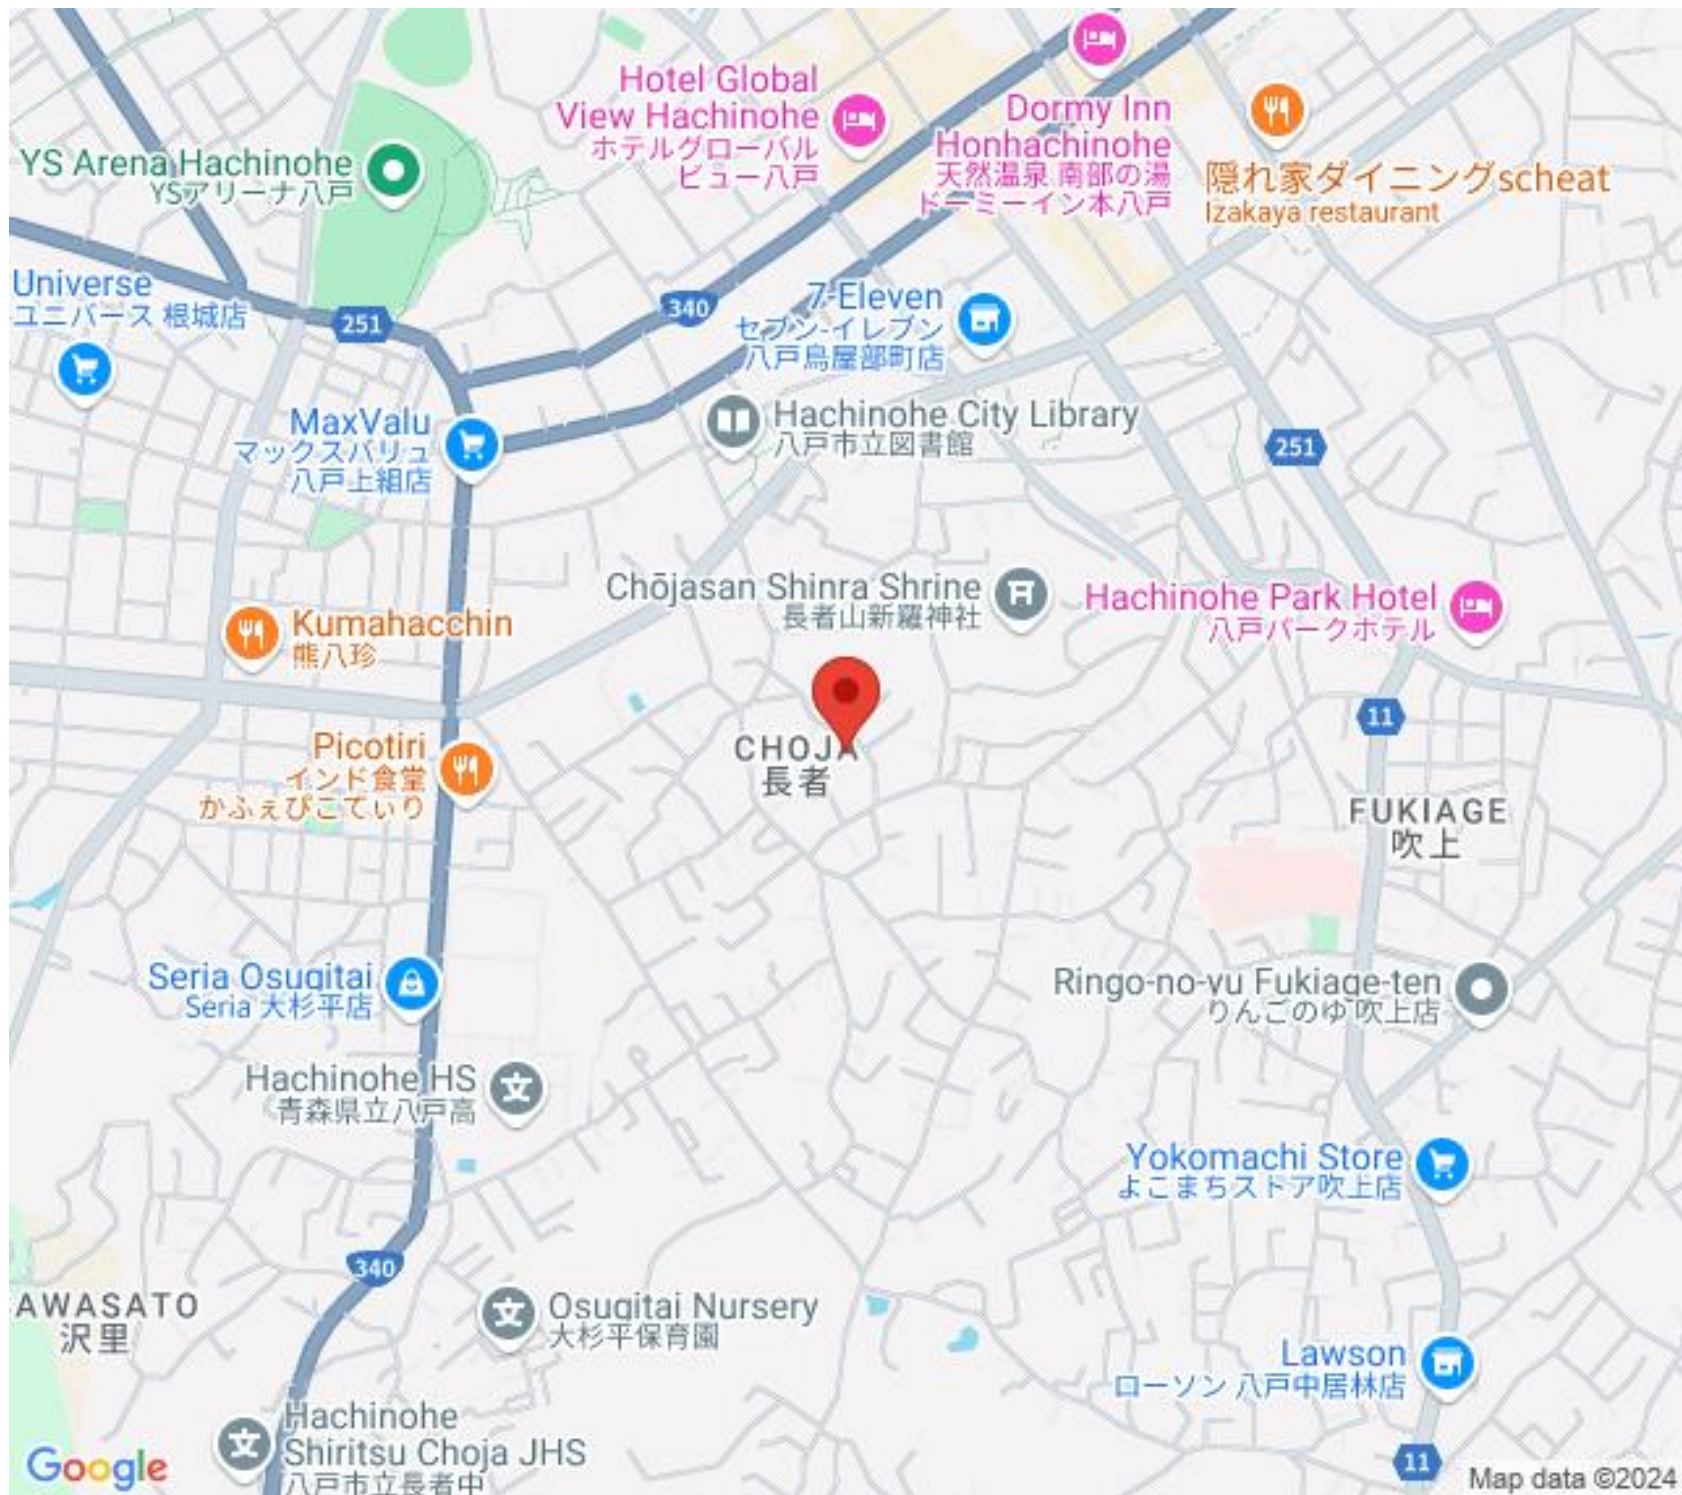

YS Arena Hachinohe
YSアリーナ八戸

Hotel Global
View Hachinohe
ホテルグローバル
ビュー八戸

Dormy Inn
Honhachinohe
天然温泉 南部の湯
ドミニーイン本八戸

隠れ家ダイニングsheat
izakaya restaurant

Universe
ユニバース 根城店

7-Eleven
セブン-イレブン
八戸鳥屋部町店

MaxValu
マックスバリュ
八戸上組店

Hachinohe City Library
八戸市立図書館

Kumahacchin
熊八珍

Chōjasan Shinra Shrine
長者山新羅神社

Hachinohe Park Hotel
八戸パークホテル

CHOJA
長者

Picotiri
インド食堂
かふえびこていり

FUKIAGE
吹上

Seria Osugitai
Seria 大杉平店

Ringo-no-vu Fukiage-ten
りんごのゆ吹上店

Hachinohe HS
青森県立八戸高

Yokomachi Store
よこまちストア吹上店

AWASATO
沢里

Osugitai Nursery
大杉平保育園

Lawson
ローソン 八戸中居林店

Google

Hachinohe
Shiritsu Choja JHS
八戸市立長者中

Map data ©2024