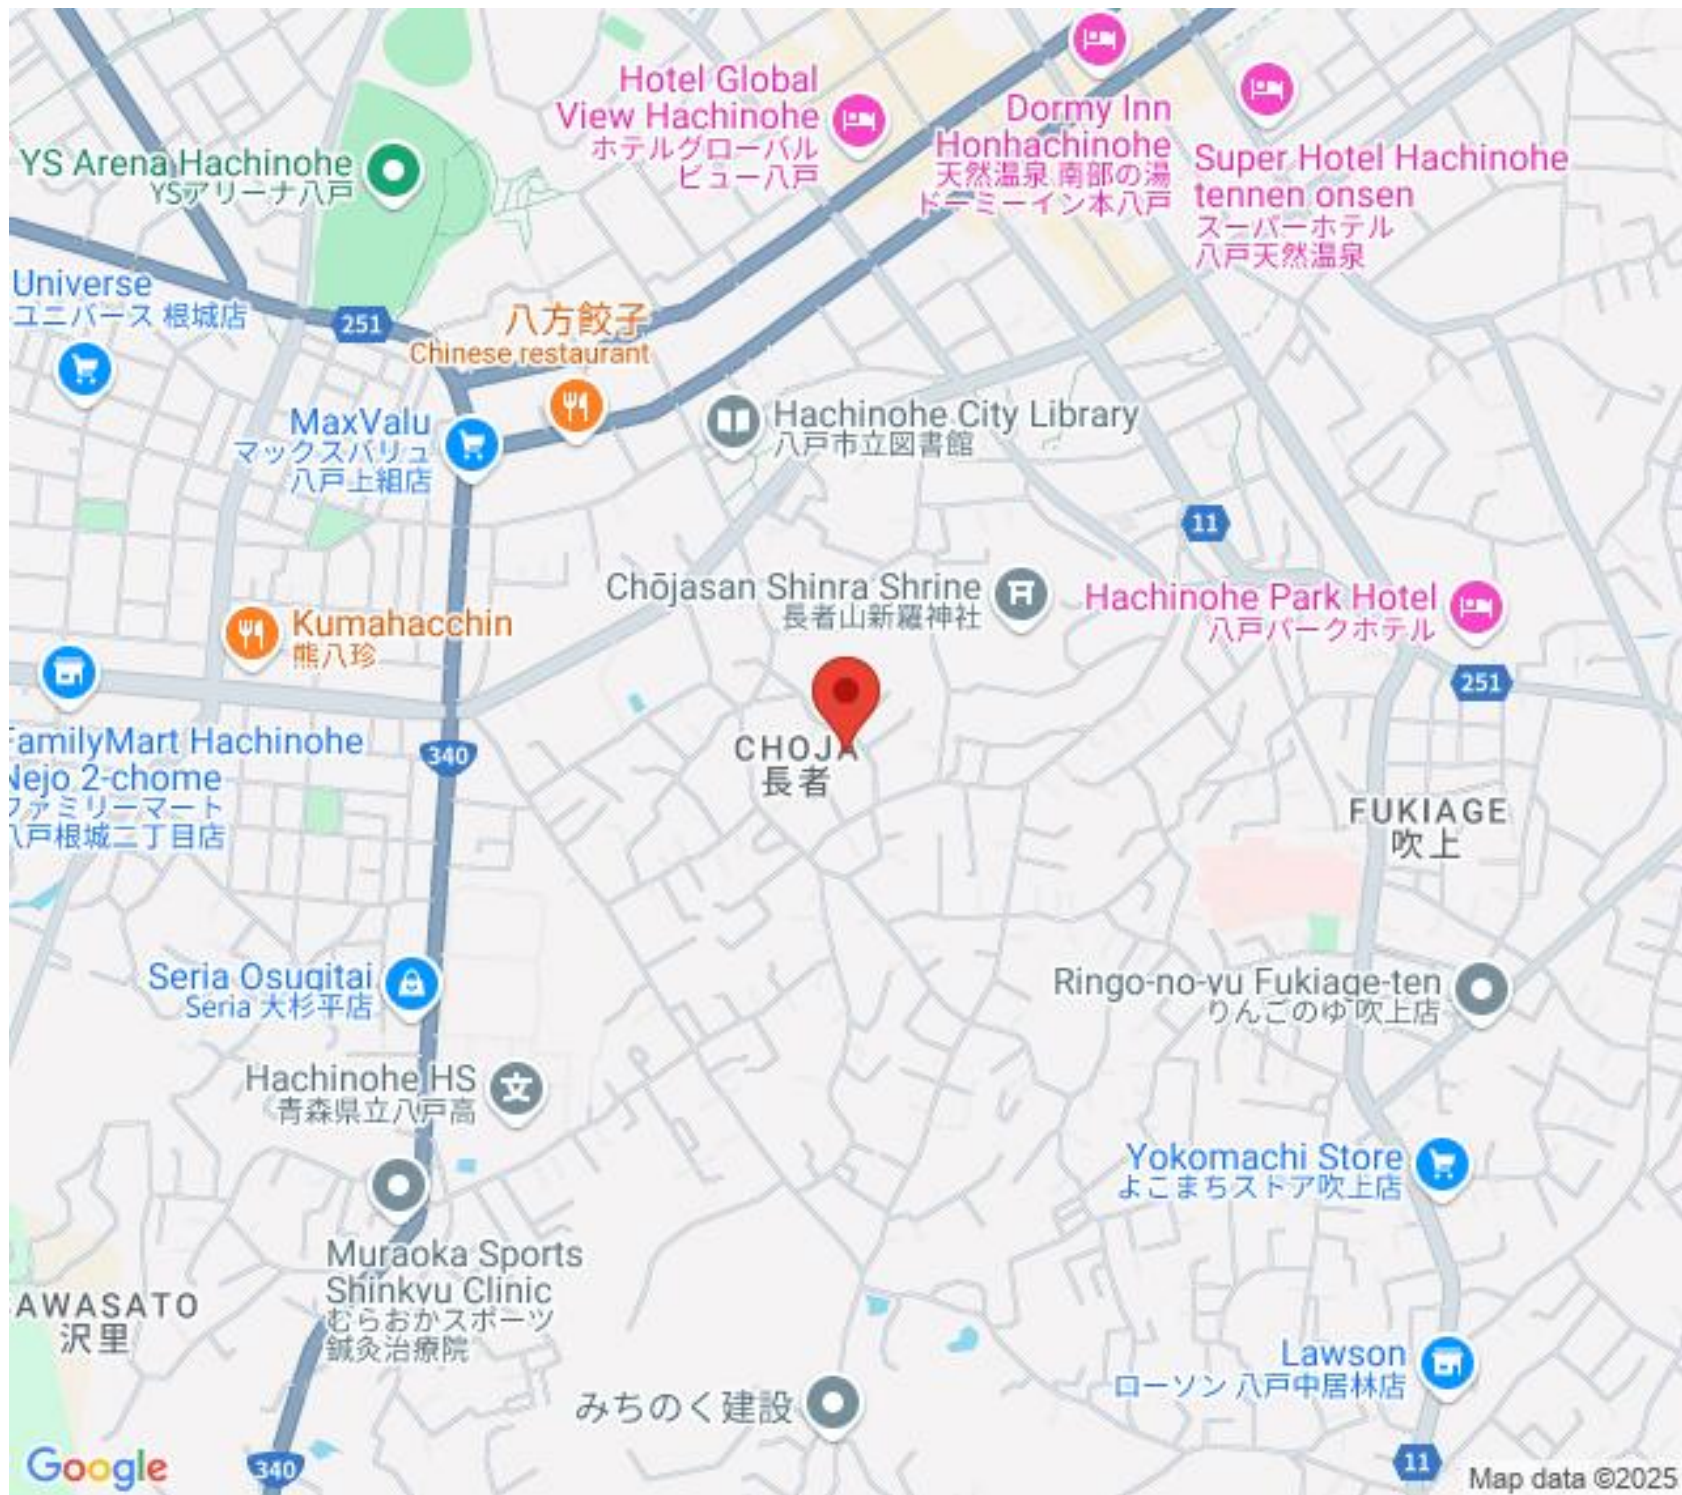

YS Arena Hachinohe
YSアリーナ八戸

Hotel Global
View Hachinohe
ホテルグローバル
ビュー八戸

Dormy Inn
Honhachinohe
天然温泉 南部の湯
ドミニーイン本八戸

Super Hotel Hachinohe
tennen onsen
スーパーホテル
八戸天然温泉

Universe
ユニバース 根城店

八方餃子
Chinese restaurant

MaxValu
マックスバリュ
八戸上組店

Hachinohe City Library
八戸市立図書館

Kumahacchin
熊八珍

Chōjasan Shinra Shrine
長者山新羅神社

Hachinohe Park Hotel
八戸パークホテル

FamilyMart Hachinohe
Nejo 2-chome
ファミリーマート
八戸根城二丁目店

CHOJA
長者

FUKIAGE
吹上

Seria Osugitai
Seria 大杉平店

Ringo-no-yu Fukiage-ten
りんごのゆ吹上店

Hachinohe HS
青森県立八戸高

AWASATO
沢里

Muraoka Sports
Shinkyu Clinic
むらおかスポーツ
鍼灸治療院

Yokomachi Store
よこまちストア吹上店

みちのく建設

Lawson
ローソン 八戸中居林店

Google

Map data ©2025