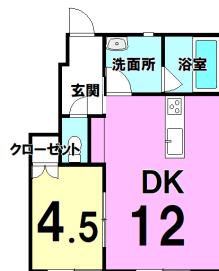

アパート

☆ペットと暮らせる築浅アパート☆ペット専用ドア・ステップ付き。中心街近郊。Wi-Fi無料！！

シャ・アムール (chat・amour) 103

八戸市長者1丁目

備考

※保証会社必須 (初回保証料：賃料の50%~80%) (月次費用：決済サービス料330円)
※安心入居サポート (16,500円)

月額賃料 6万円

間取り 1LDK

問合せ番号	ty		
態様	仲介	坪単価	
交通	長者小学校バス停まで徒歩6分		
敷金	賃料×1	礼金	賃料×1
共益費	4,000円	仲介料	賃料+消費税
管理費		前家賃	賃料×1
契約			

間取り詳細	LDK12、洋4.5		
坪数	12.21坪	占有面積	40.39㎡
築年月日	2017年11月	構造	木造2階建て
物件の階数	103/1階	ベランダ	
入居可能日	4月下旬	保険	要加入
駐車場	1台1台付き 2台目：3,000円 (空要確認)	ペット	可 (ネコ・小型犬)
バス	1坪タイプユニットバス	トイレ	水洗洋式、温水洗浄暖房便座
学区 (小)	長者小学校	学区 (中)	長者中学校
設備	エアコン、FFストーブ、給湯機、カラーモニター付きドアホン、洗面化粧台、物置、網戸、24時間換気システム、インターネット無料 (Wi-Fi)		

HOUSEDO ハウスドゥ! 八戸田向店
株式会社といす不動産

〒031-0011 青森県八戸市田向2丁目1番20号
営業時間 9:30 ~ 18:00 (毎週火曜日・祝日定休)
※繁忙期はこの限りではありません
(定休日も事前予約にて対応させていただきます)

お気軽にお問い合わせください
0178-32-7016
<http://www.toys-realestate.com/>