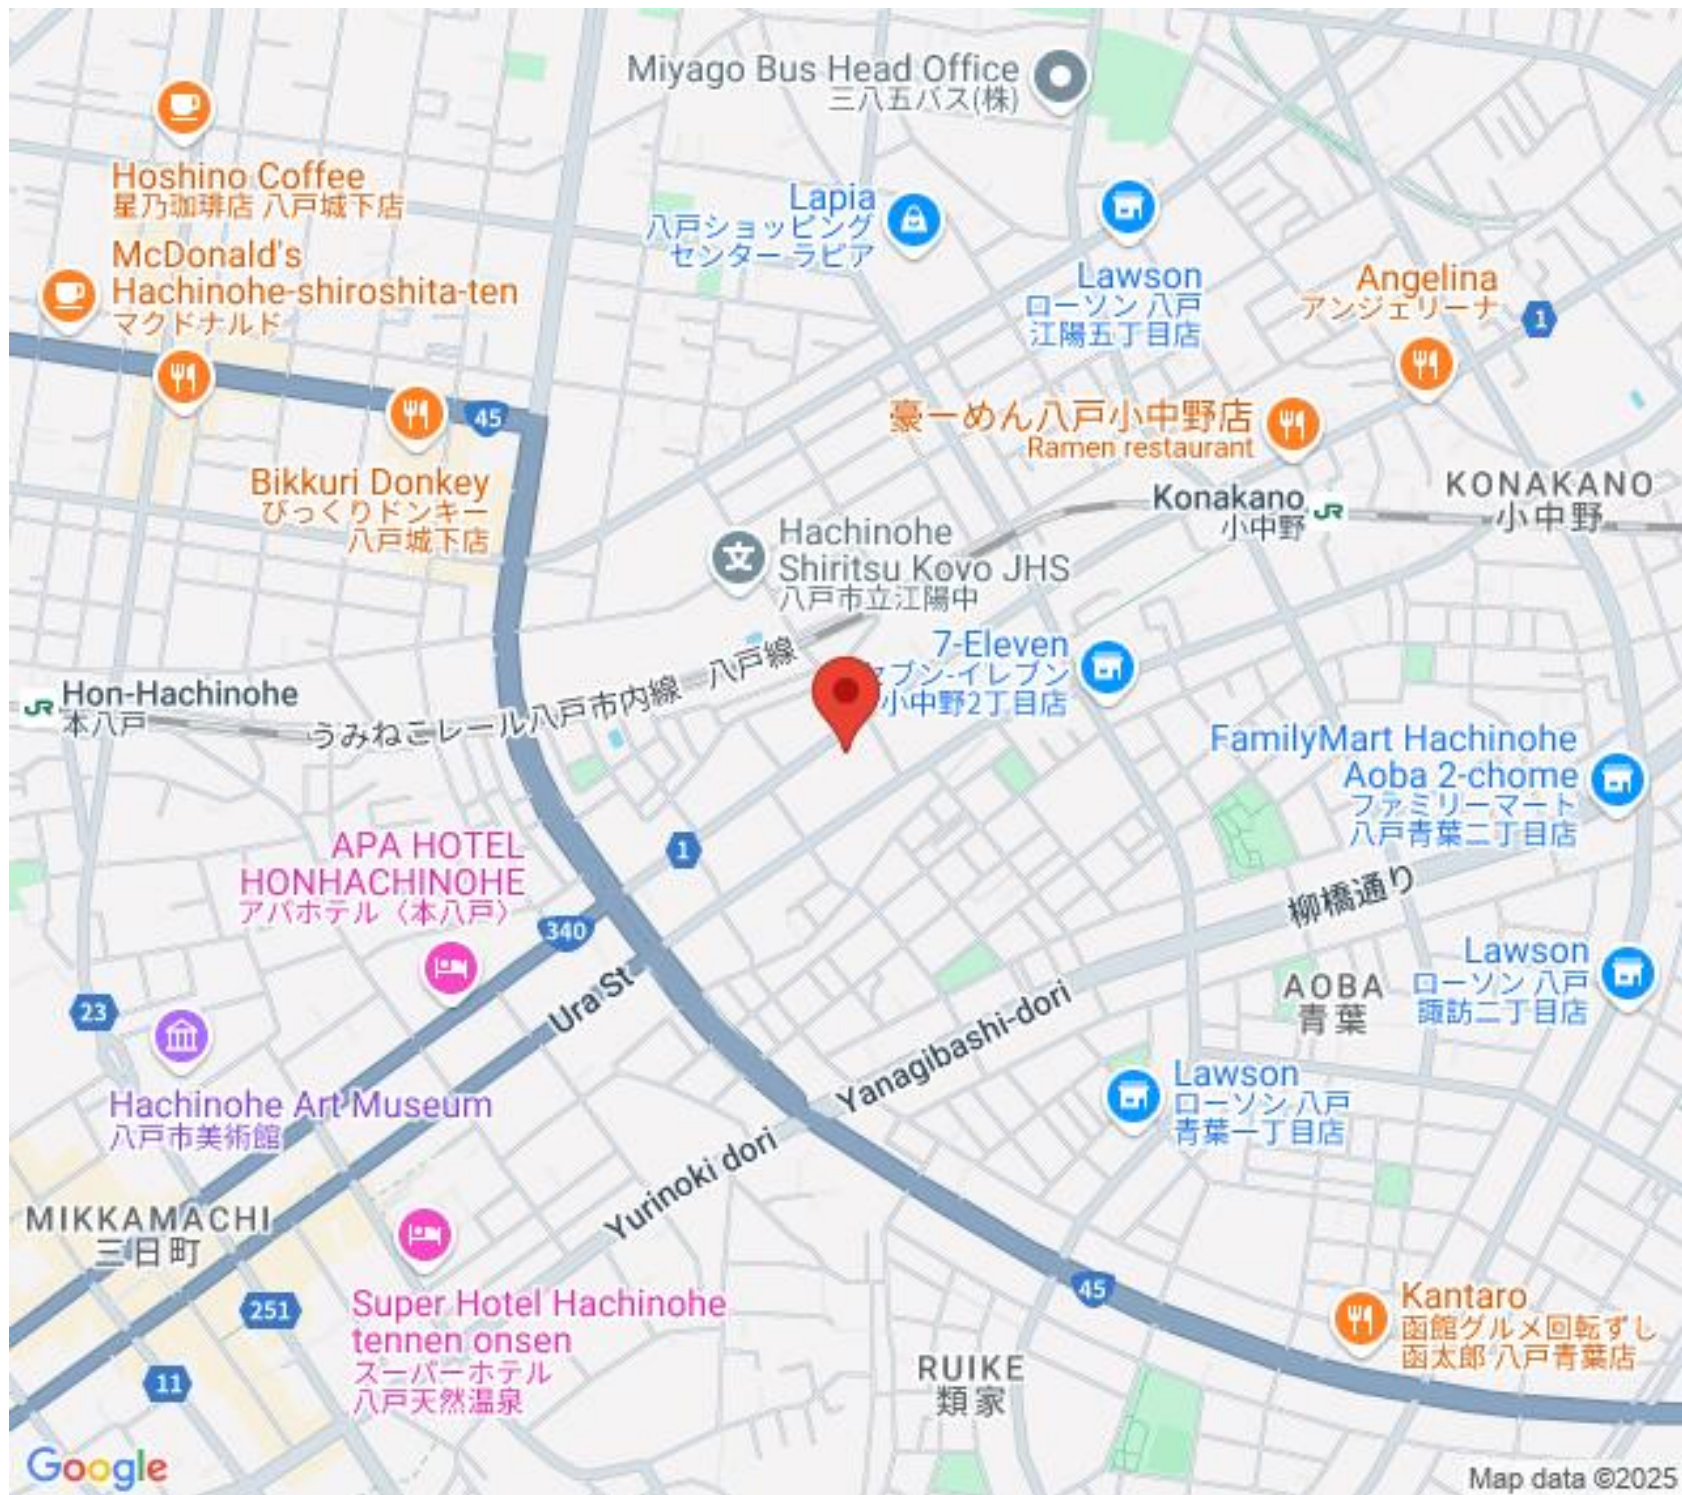

Miyago Bus Head Office
三八五バス(株)

Hoshino Coffee
星乃珈琲店 八戸城下店

McDonald's
Hachinohe-shiroshita-ten
マクドナルド

Lapia
八戸ショッピング
センターラピア

Lawson
ローソン 八戸
江陽五丁目店

Angelina
アンジェリーナ

Bikkuri Donkey
びっくりドンキー
八戸城下店

豪一めん八戸小中野店
Ramen restaurant

Konakano
小中野

KONAKANO
小中野

Hachinohe
Shiritsu Kovo JHS
八戸市立江陽中

7-Eleven
セブンイレブン
小中野2丁目店

Hon-Hachinohe
本八戸

うみねこレール八戸市内線 八戸線

APA HOTEL
HONHACHINOHE
アパホテル(本八戸)

FamilyMart Hachinohe
Aoba 2-chome
ファミリーマート
八戸青葉二丁目店

23

Hachinohe Art Museum
八戸市美術館

柳橋通り

AOBA
青葉

Lawson
ローソン 八戸
諏訪二丁目店

MIKKAMACHI
三日町

Super Hotel Hachinohe
tennen onsen
スーパーホテル
八戸天然温泉

Yurinoki dori

Lawson
ローソン 八戸
青葉一丁目店

RUIKE
類家

Kantaro
函館グルメ回転ずし
函太郎 八戸青葉店

Google

Map data ©2025