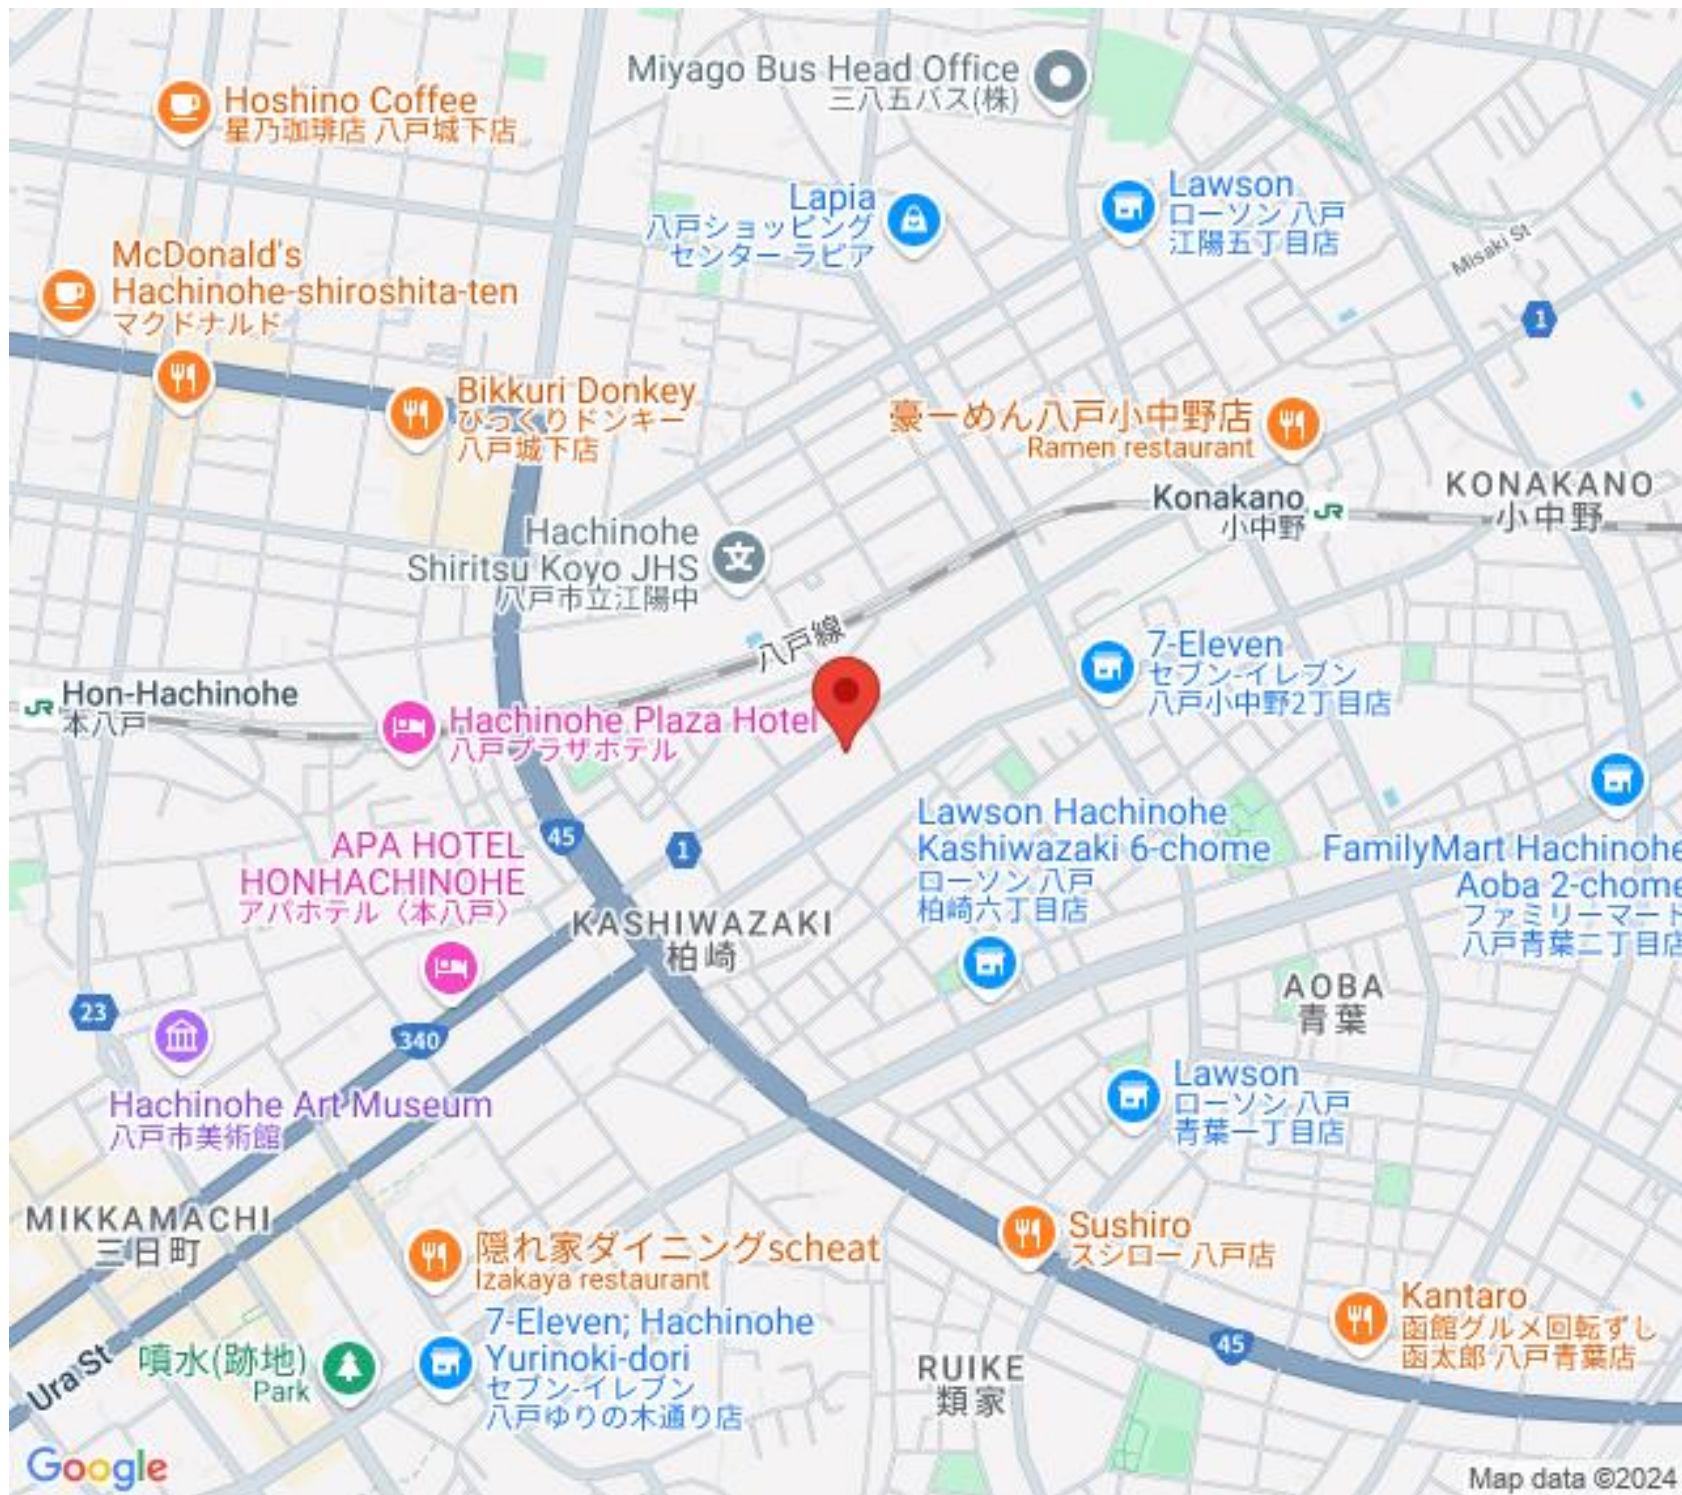

Hoshino Coffee
星乃珈琲店 八戸城下店

Miyago Bus Head Office
三八五バス(株)

Lapia
八戸ショッピング
センターラピア

Lawson
ローソン八戸
江陽五丁目店

McDonald's
Hachinohe-shiroshita-ten
マクドナルド

Bikkuri Donkey
びっくりドンキー
八戸城下店

豪一めん八戸小中野店
Ramen restaurant

Hachinohe
Shiritsu Koyo JHS
八戸市立江陽中

Konakano
小中野

Hon-Hachinohe
本八戸

Hachinohe Plaza Hotel
八戸プラザホテル

7-Eleven
セブンイレブン
八戸小中野2丁目店

APA HOTEL
HONHACHINOHE
アパホテル(本八戸)

KASHIWAZAKI
柏崎

Lawson Hachinohe
Kashiwazaki 6-chome
ローソン八戸
柏崎六丁目店

FamilyMart Hachinohe
Aoba 2-chome
ファミリーマート
八戸青葉二丁目店

Hachinohe Art Museum
八戸市美術館

AOBA
青葉

Lawson
ローソン八戸
青葉一丁目店

MIKKAMACHI
三日町

隠れ家ダイニングsheat
Izakaya restaurant

Sushiro
スシロー 八戸店

噴水(跡地)
Park

7-Eleven; Hachinohe
Yurinoki-dori
セブンイレブン
八戸ゆりの木通り店

RUIKE
類家

Kantaro
函館グルメ回転ずし
函太郎八戸青葉店

Google

Map data ©2024