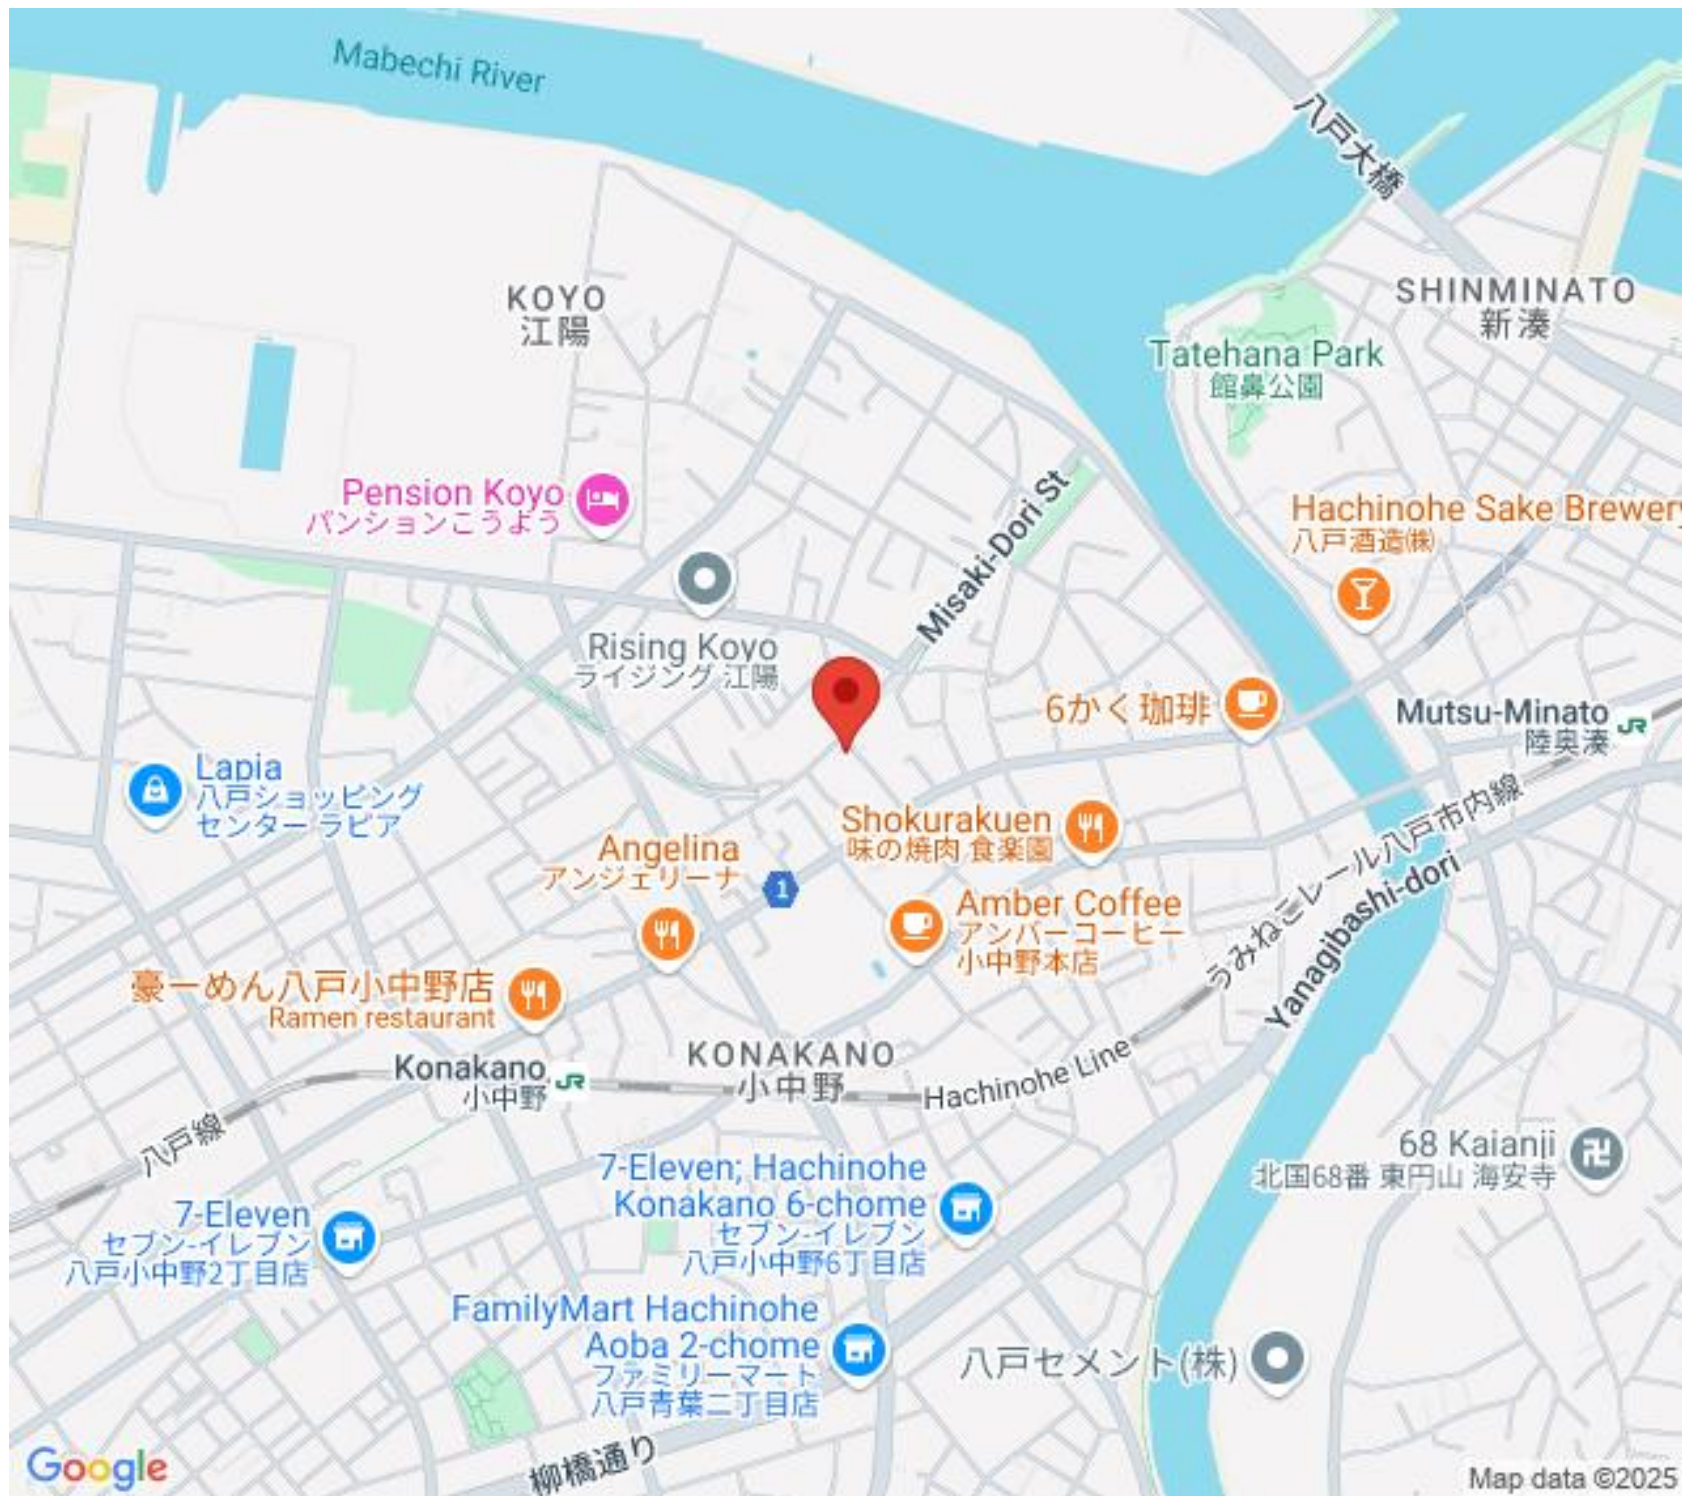

駐車場

小中野地区の月極駐車場です！現在募集中！お気軽にお問合せ下さいませ♪

小中野5丁目月極駐車場

八戸市小中野5丁目

月額賃料 **.4万円** 間取り **1台**

問合番号	TY		
態様	仲介	坪単価	
交通			
敷金	賃料×1	礼金	無し
共益費	無し	仲介料	賃料+消費税
管理費		前家賃	賃料×1
契約	1年		
占有面積	㎡	入居可能日	即
保険			

備考 ※詳細などに関しましてはお気軽にお問合せ下さいませ。

HOUSEDO ハウスドゥ! 八戸田向店
株式会社といす不動産

〒031-0011 青森県八戸市田向2丁目1番20号
営業時間 9:30 ~ 18:00 (毎週火曜日・祝日定休)
※繁忙期はこの限りではありません
(定休日も事前予約にて対応させていただきます)

お気軽にお問い合わせください
0178-32-7016
<http://www.toys-realestate.com/>

Mabechi River

八戸大橋

KOYO
江陽

SHINMINATO
新湊

Tatehana Park
館鼻公園

Pension Koyo
パシヨンこうよう

Hachinohe Sake Brewer
八戸酒造(株)

Rising Koyo
ライジング 江陽

Misaki-Dori St

KONAKANO
小中野

Hachinohe Line

うみねこレール八戸市内線
Yanagibashi-dori

7-Eleven
セブン-イレブン
八戸小中野2丁目店

7-Eleven; Hachinohe
Konakano 6-chome
セブン-イレブン
八戸小中野6丁目店

68 Kaianji
北国68番 東円山 海安寺

FamilyMart Hachinohe
Aoba 2-chome
ファミリーマート
八戸青葉二丁目店