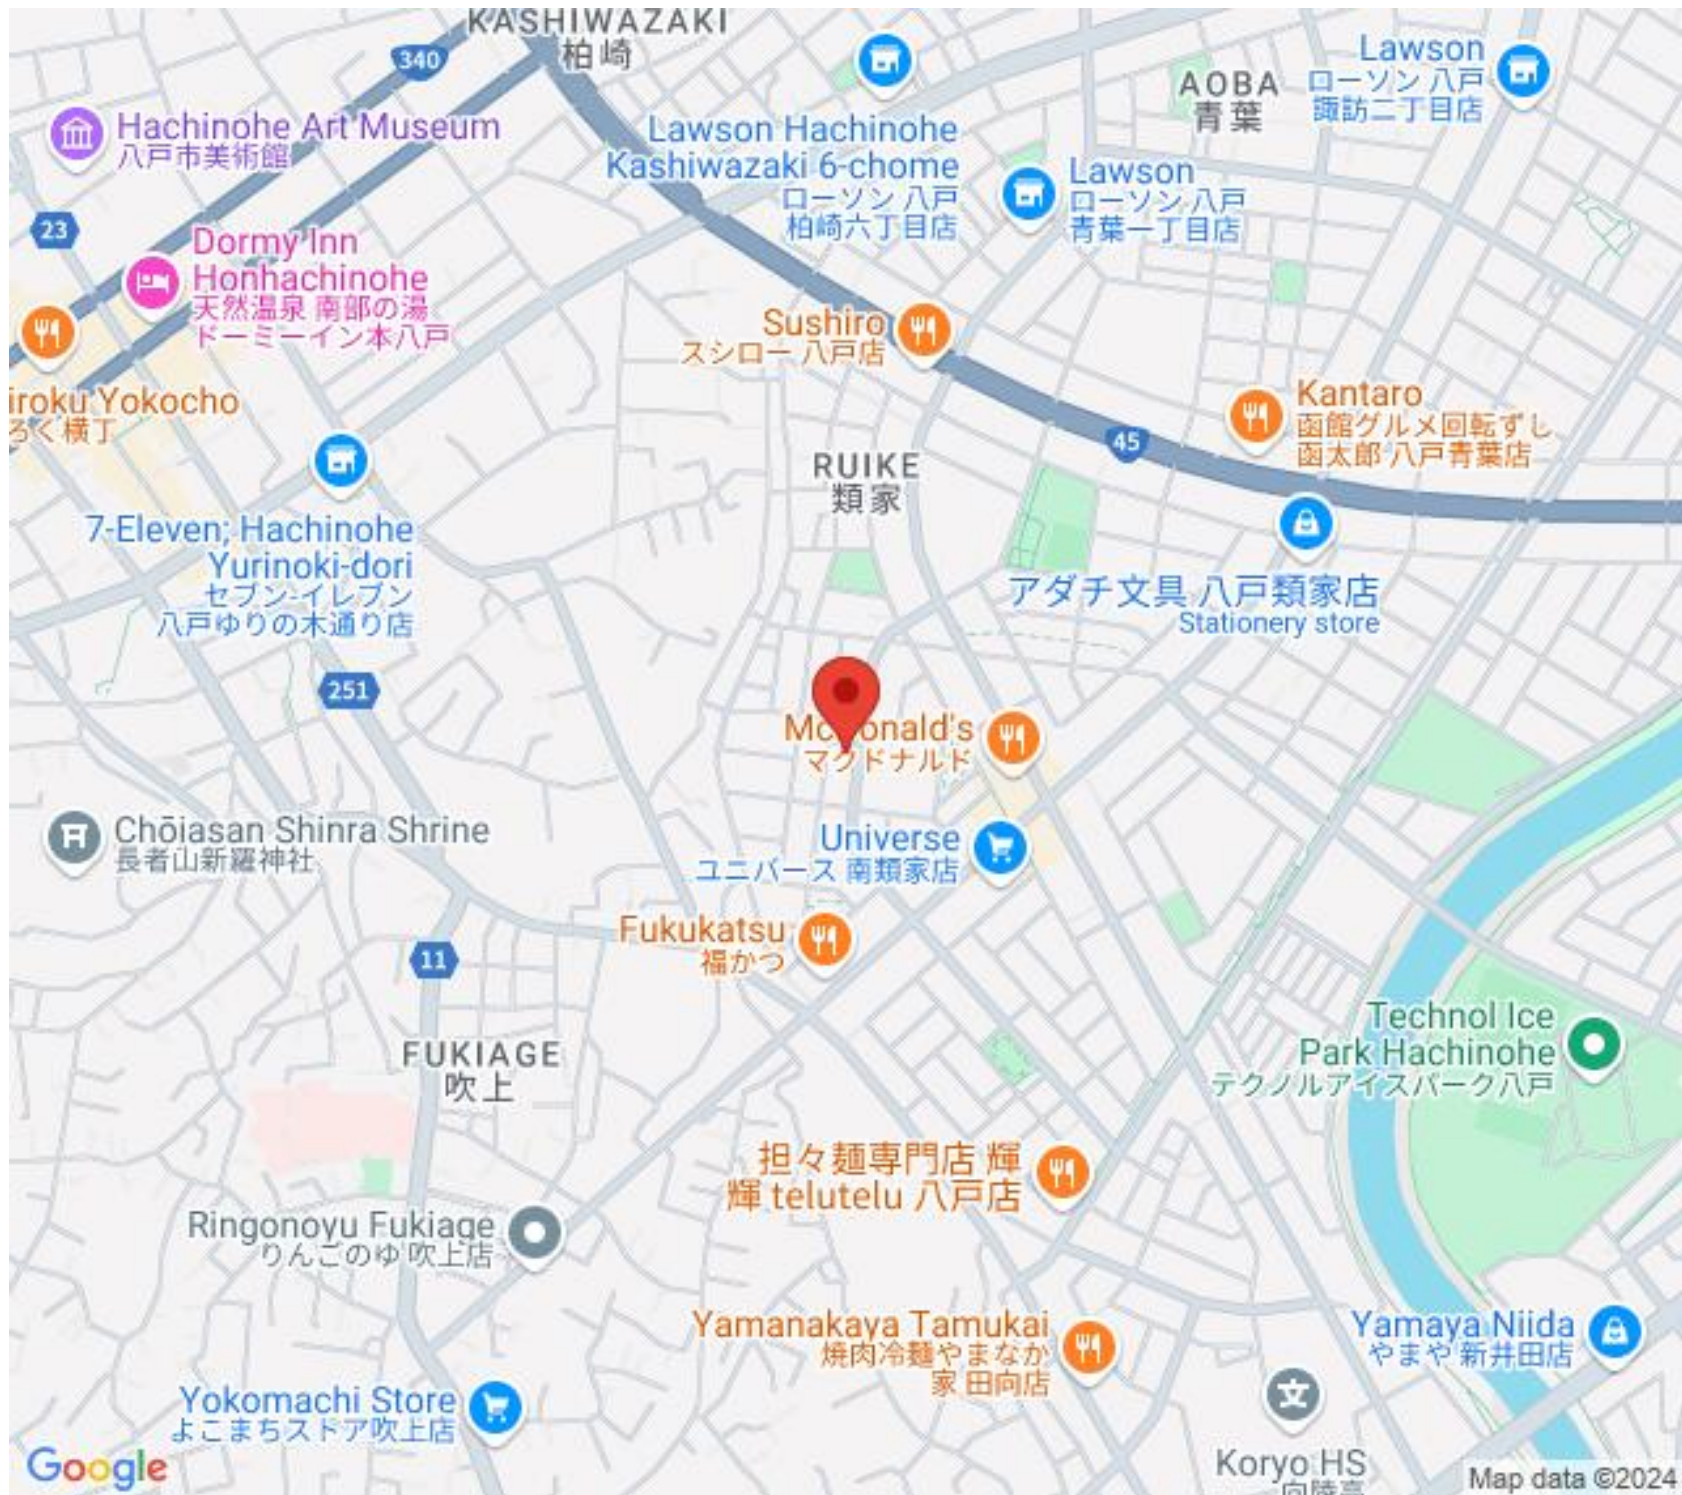

Hachinohe Art Museum
八戸市美術館

Dormy Inn
Honhachinohe
天然温泉 南部の湯
ドミーイン本八戸

Iroku Yokocho
ろく横丁

7-Eleven; Hachinohe
Yurinoki-dori
セブンイレブン
八戸ゆりの木通り店

Chōiasan Shinra Shrine
長者山新羅神社

FUKIAGE
吹上

Ringonoyu Fukiage
りんごのゆ吹上店

Yokomachi Store
よこまちストア吹上店

KASHIWAZAKI
柏崎

Lawson Hachinohe
Kashiwazaki 6-chome
ローソン八戸
柏崎六丁目店

Sushiro
スシロー八戸店

RUIKE
類家

McDonald's
マクドナルド

Universe
ユニバース 南類家店

Fukukatsu
福かつ

担々麺専門店 輝
輝 telutelu 八戸店

Yamanakaya Tamukai
焼肉冷麺やまなか
家田向店

AOBA
青葉

Lawson
ローソン八戸
青葉一丁目店

Kantaro
函館グルメ回転ずし
函太郎 八戸青葉店

アダチ文具 八戸類家店
Stationery store

Technol Ice
Park Hachinohe
テクノルアイスパーク八戸

Yamaya Niida
やまや新井田店

Koryo HS
向陵高

Google

Map data ©2024