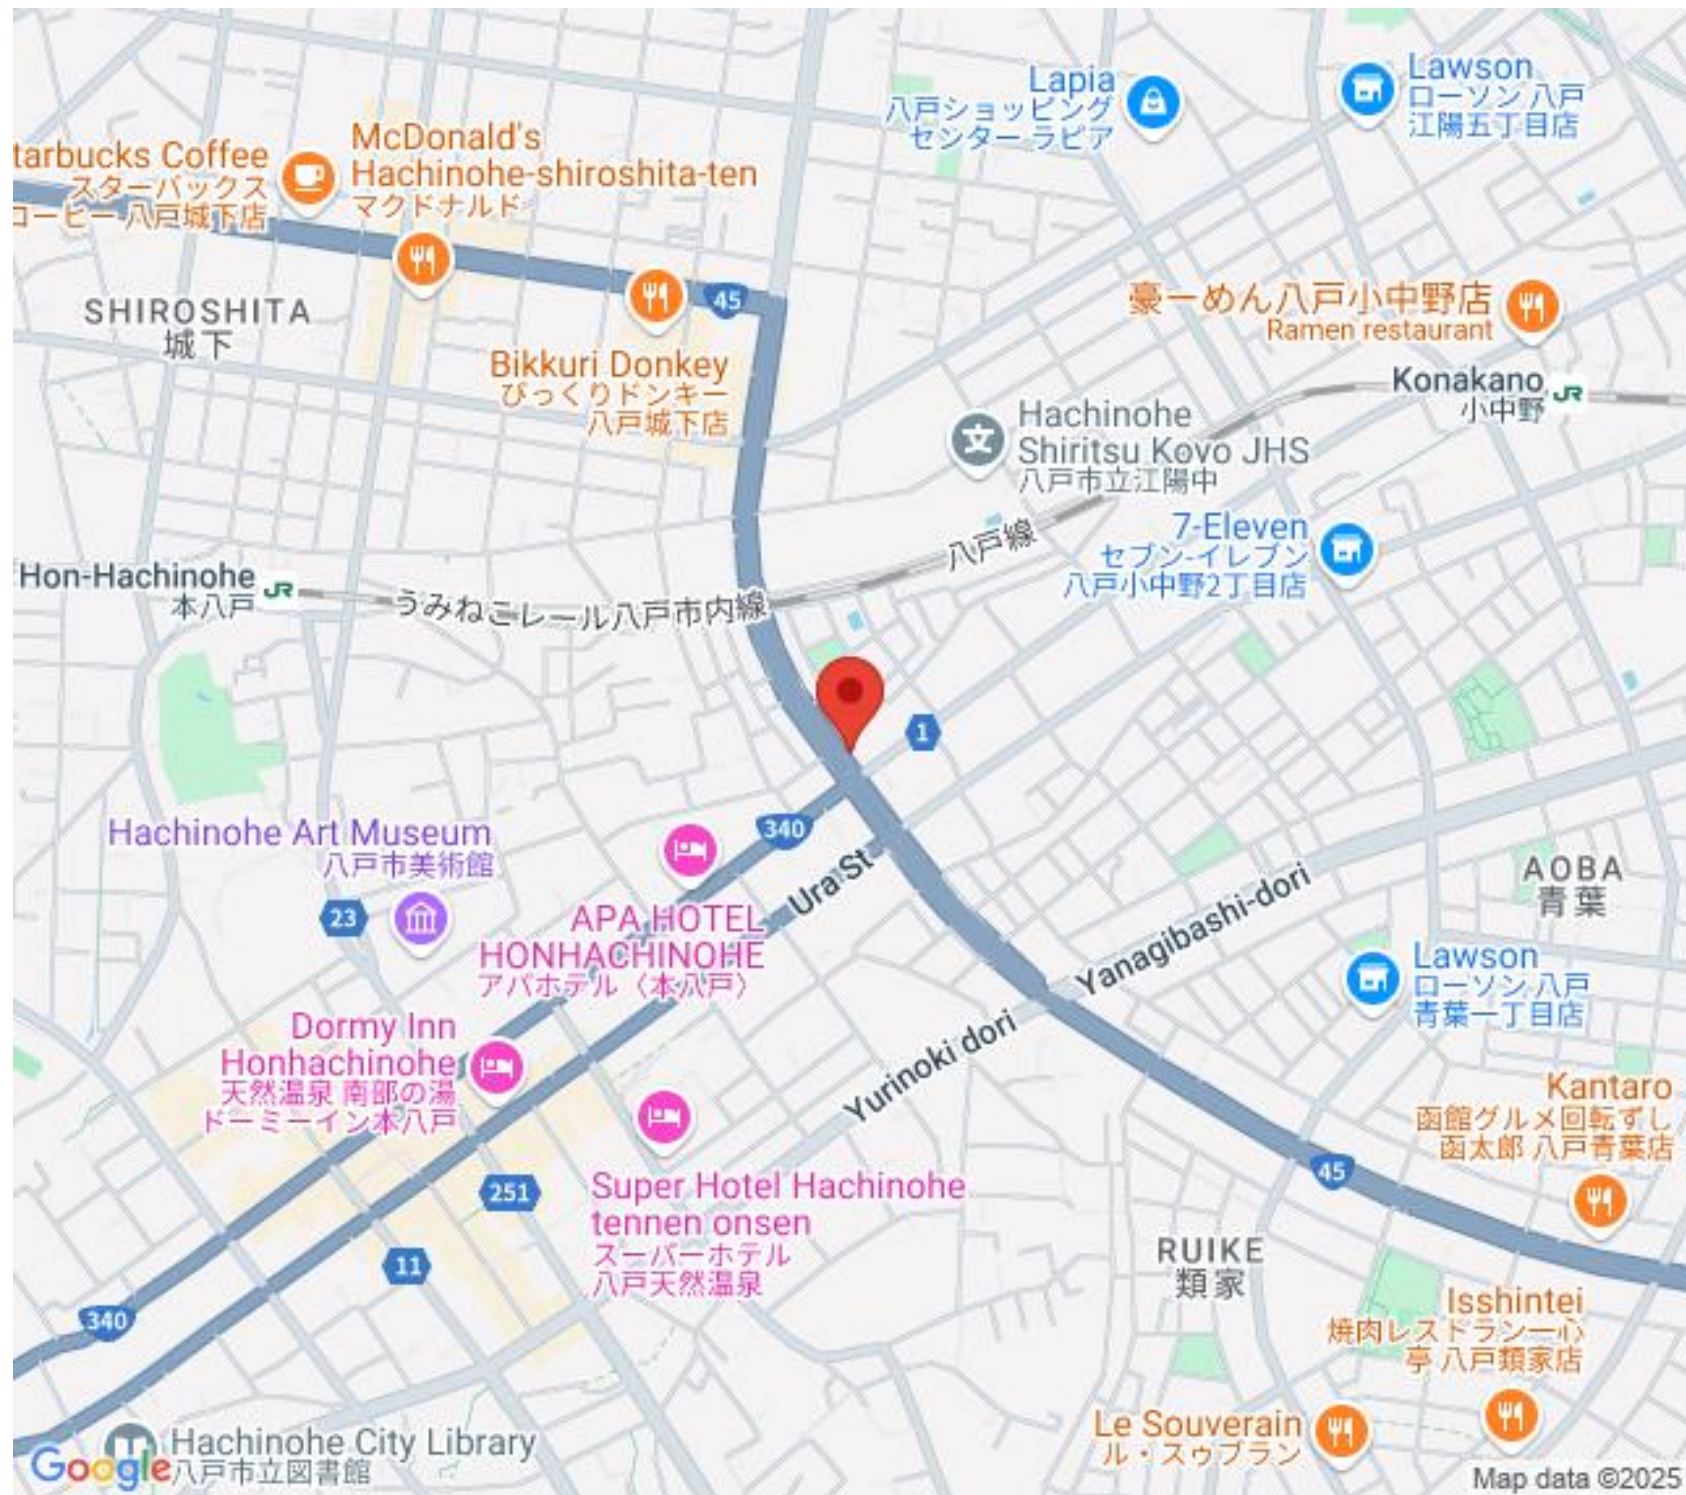

Starbucks Coffee
スターバックス
コーヒー 八戸城下店

McDonald's
Hachinohe-shiroshita-ten
マクドナルド

Lapia
八戸ショッピング
センターラピア

Lawson
ローソン 八戸
江陽五丁目店

SHIROSHITA
城下

Bikkuri Donkey
びっくりドンキー
八戸城下店

豪一めん八戸小中野店
Ramen restaurant

Konakano
小中野 JR

Hachinohe
Shiritsumi Kovo JHS
八戸市立江陽中

Hon-Hachinohe
本八戸 JR
うみねこレール八戸市内線

7-Eleven
セブンイレブン
八戸小中野2丁目店

Hachinohe Art Museum
八戸市美術館

APA HOTEL
HONHACHINOHE
アパホテル (本八戸)

Ura St

Yanagibashi-dori

AOBA
青葉

Lawson
ローソン 八戸
青葉一丁目店

Dormy Inn
Honhachinohe
天然温泉 南部の湯
ドリーミン本八戸

Super Hotel Hachinohe
tennen onsen
スーパーホテル
八戸天然温泉

Kantaro
函館グルメ回転ずし
函太郎 八戸青葉店

RUIKE
類家

Isshintei
焼肉レストラン一心
亭 八戸類家店

Hachinohe City Library
八戸市立図書館

Le Souverain
ル・スウブラン

Map data ©2025