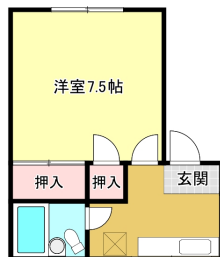

アパート

バス停・コンビニまで徒歩圏内♪駐車場2台無料！南向きで閑静な住宅地☆

コーポ南 103号室

青森県三戸郡階上町蒼前西1丁目9番1329

月額賃料

2万円

間取り

1K

問合番号	ty		
態様	仲介	坪単価	
交通	コミュニティ小林商店前 バス停 徒歩 4分		
敷金	賃料×2	礼金	無し
共益費	無し	仲介料	賃料+消費税
管理費		前家賃	賃料×1
契約	2年更新型		

間取り詳細	洋7.5帖		
坪数		占有面積	20.60㎡
築年月日	1990年6月	構造	木造
物件の階数	103号室/1階	ベランダ	無し
入居可能日	即入居可	保険	要加入
駐車場	2台付き無料	ペット	不可
バス	シャワー付き	トイレ	水洗洋式
学区 (小)		学区 (中)	
設備	キッチンに窓,クローゼット,シャワー,バストイレ同室,室内洗濯機置場,照明付き,全居室フローリング		