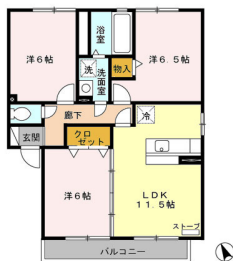

アパート

☆よこまちストアまで徒歩4分☆ゆったり3LDKです☆

アバンサード B201

八戸市新井田西3丁目

備考
・契約更新時、手数料として20,000円が必要となります
・物件内覧ご希望の際は、事前にご連絡下さいませ

月額賃料 **8万円** 間取り **3LDK**

問合番号	L-29-B202		
態様	仲介	坪単価	
交通	新井田バス停 徒歩4分		
敷金	賃料×1	礼金	賃料×1
共益費	2,000円	仲介料	賃料+消費税
管理費	無し	前家賃	賃料×1
契約	2年		

間取り詳細	洋6.5・洋6・洋6・LDK11.5		
坪数		占有面積	66.15㎡
築年月日	2007年1月	構造	軽量鉄骨造
物件の階数	2階	ベランダ	バルコニー
入居可能日	即入居可	保険	リビング補償制度付き
駐車場	2台 1台目:無料 2台目:3,240円 (要確認)	ペット	不可 (不可)
バス	追焚、浴室乾燥機、シャワー付	トイレ	水洗洋式、温水洗浄便座
学区 (小)		学区 (中)	
設備	エアコン、対面キッチン、灯油FF、洗髪洗面化粧台、物置、CATV、居室照明、TVインターホン、クローゼット、24時間電話受付、フローリング、住宅用火災警報器、シューズボックス、デジタル放送、室内洗濯機置場、プロパン		