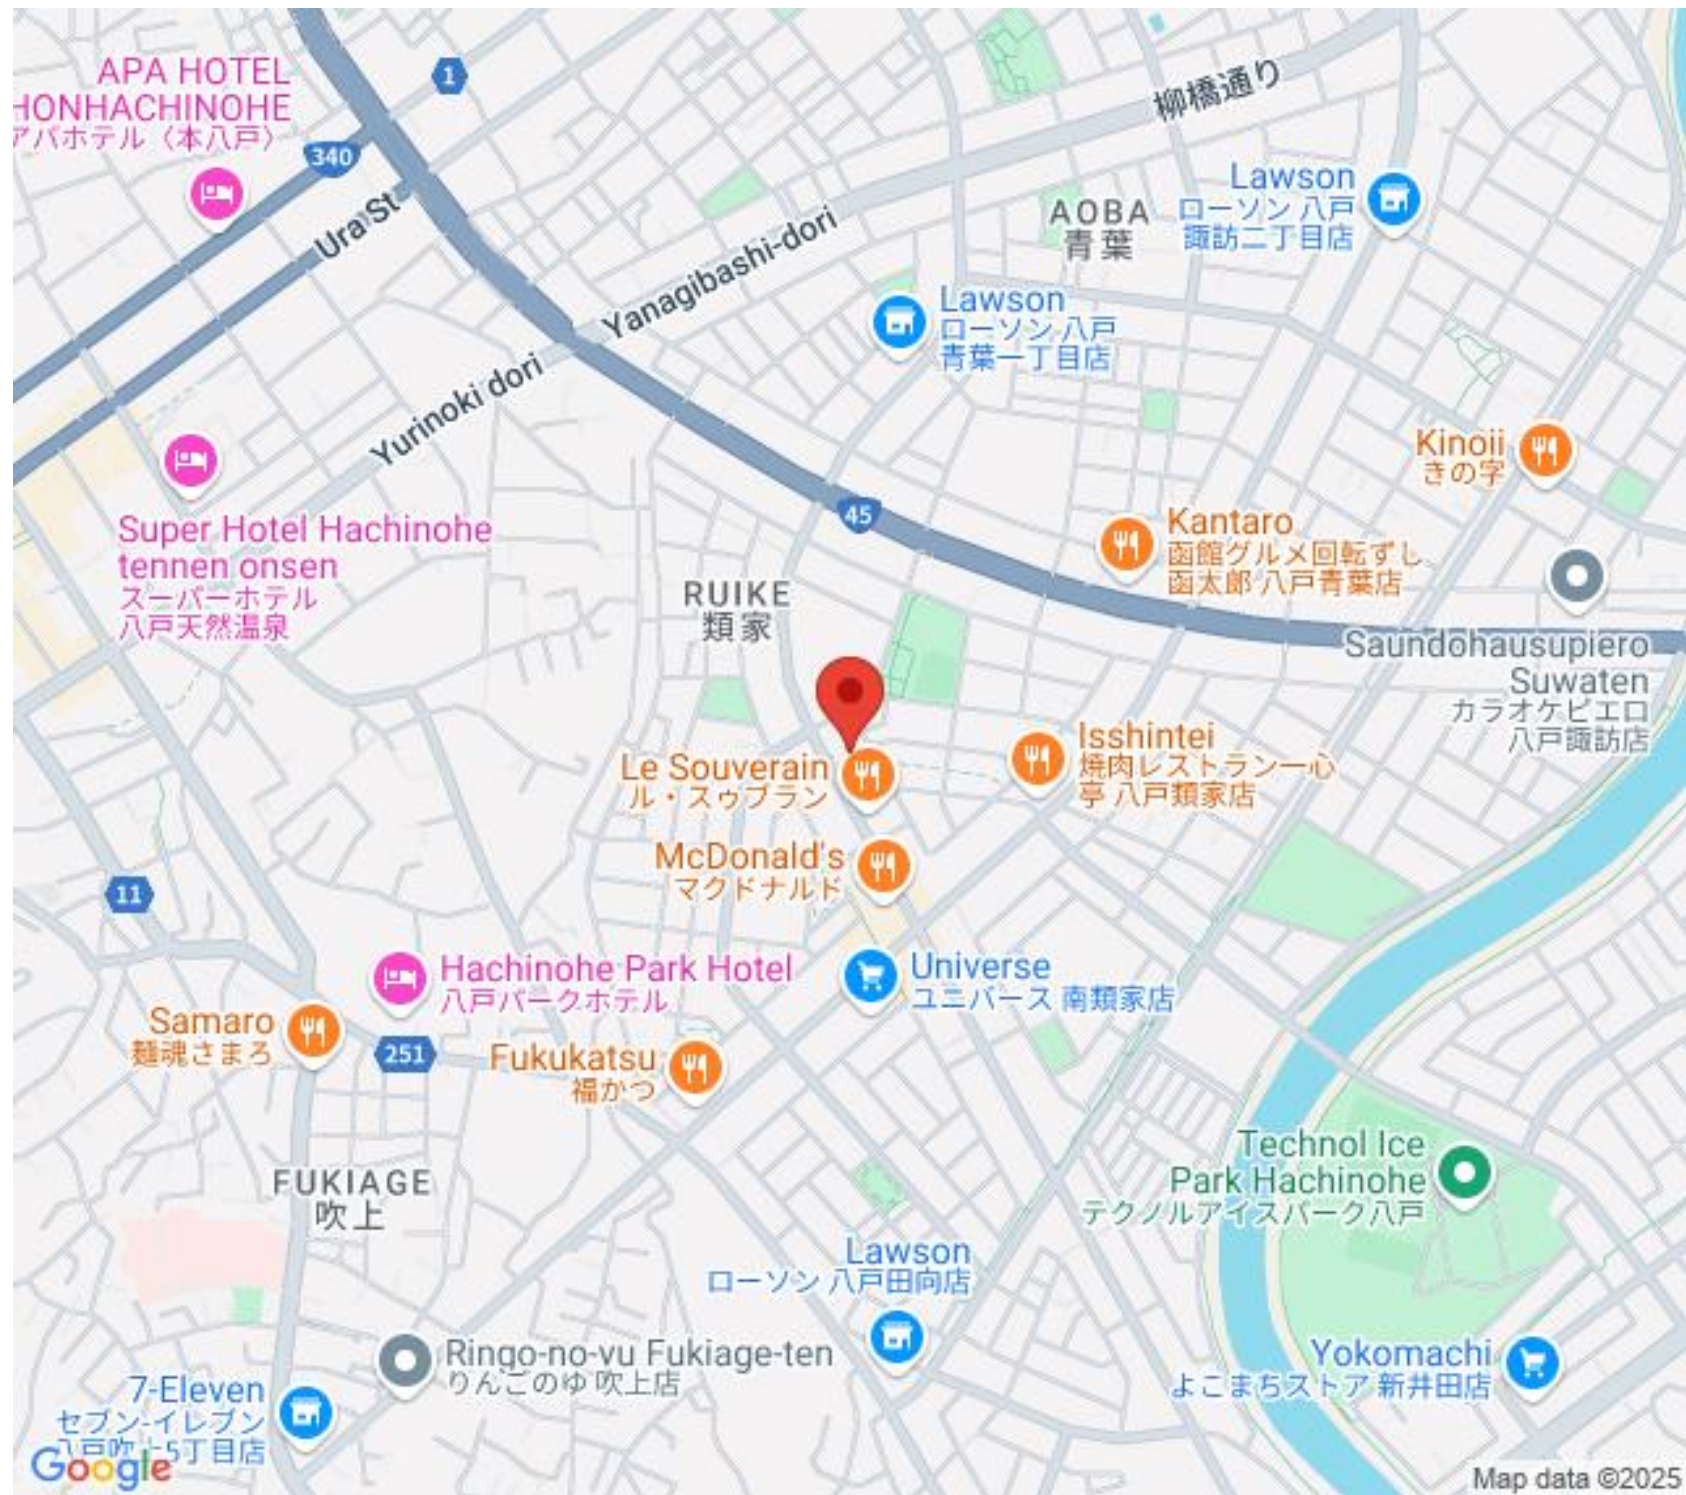

HOUSEDO ハウスドゥ! 八戸田向店
株式会社といす不動産

〒031-0011 青森県八戸市田向2丁目1番20号
営業時間 9:30 ~ 18:00 (毎週火曜日・祝日定休)
※繁忙期はこの限りではありません
(定休日でも事前予約にて対応させていただきます)

お気軽にお問い合わせください
0178-32-7016
<http://www.toys-realestate.com/>

APA HOTEL
HONHACHINOHE
アパホテル (本八戸)

Super Hotel Hachinohe
tennen onsen
スーパーホテル
八戸天然温泉

Hachinohe Park Hotel
八戸パークホテル

7-Eleven
セブン-イレブン
八戸吹上5丁目店

Ringo-no-vu Fukiage-ten
りんこのゆ 吹上店

Le Souverain
ル・スーヴラン

McDonald's
マクドナルド

RUIKE
類家

Fukukatsu
福かつ

Lawson
ローソン 八戸田向店

Lawson
ローソン 八戸
青葉一丁目店

Kantaro
函館グルメ回転ずし
函太郎 八戸青葉店

Isshintei
焼肉レストラン一心
亭 八戸類家店

Universe
ユニバース 南類家店

Lawson
ローソン 八戸
諏訪二丁目店

Kinoji
きのじ

Suwater
カラオケビエロ
八戸諏訪店

Technol Ice
Park Hachinohe
テクノルアイスパーク八戸

Yokomachi
よこまちストア 新井田店

Map data ©2025