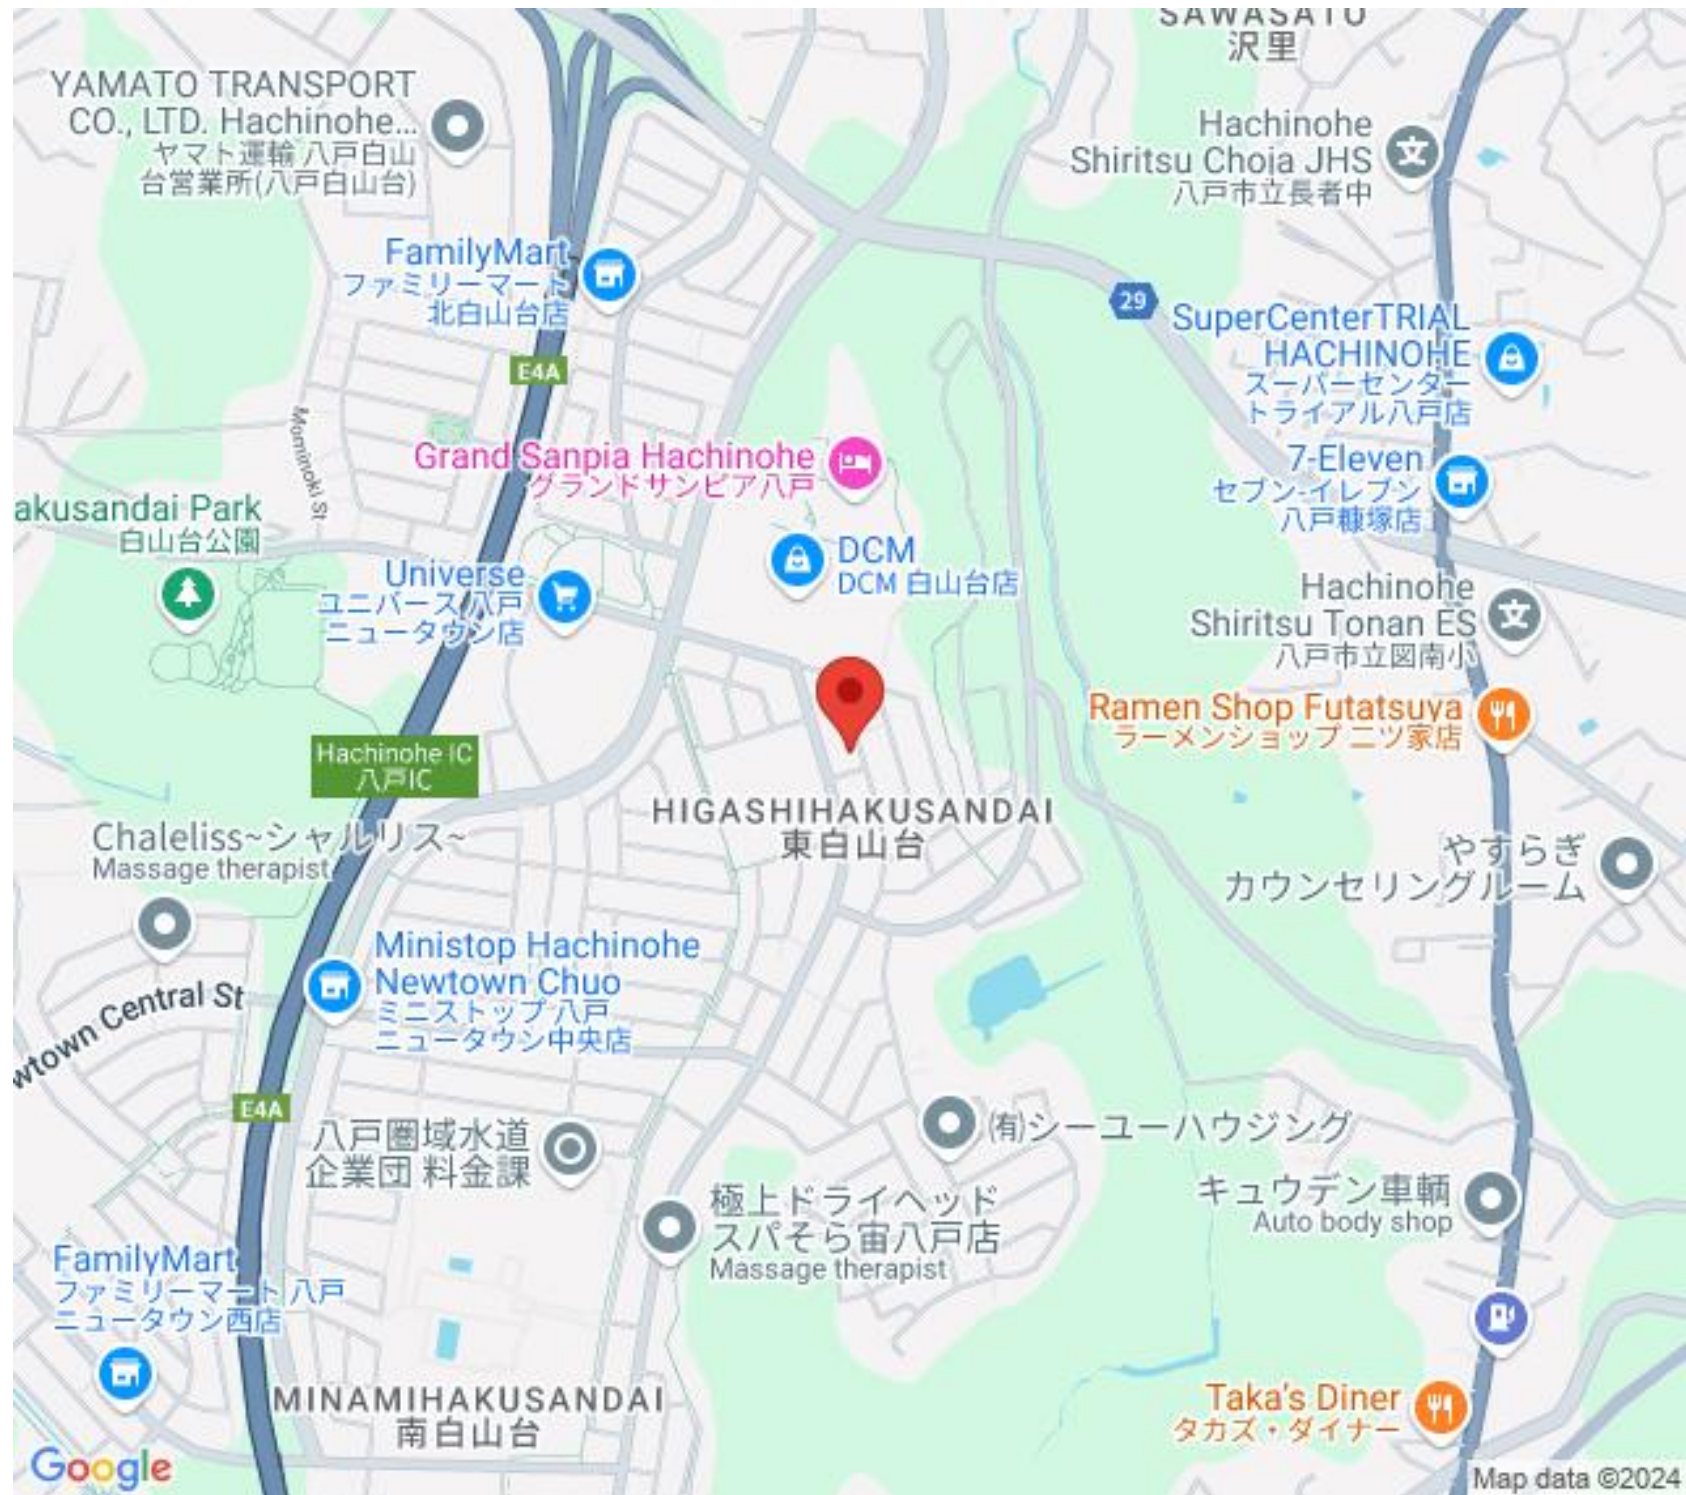

YAMATO TRANSPORT CO., LTD. Hachinohe... ヤマト運輸 八戸白山台営業所(八戸白山台)

FamilyMart ファミリーマート 北白山台店

Grand Sanpia Hachinohe グランドサンピア八戸

Universe ユニバース八戸ニュータウン店

DCM DCM 白山台店

SuperCenterTRIAL HACHINOHE スーパーセンター トライアル八戸店

7-Eleven セブンイレブン 八戸糠塚店

八戸圏域水道 企業団 料金課

極上ドライヘッド スパそら宙八戸店 Massage therapist

(有)シーユーハウジング  
キュウデン車輛 Auto body shop

FamilyMart ファミリーマート 八戸ニュータウン西店

MINAMIHAKUSANDAI 南白山台

Taka's Diner タカズ・ダイナー