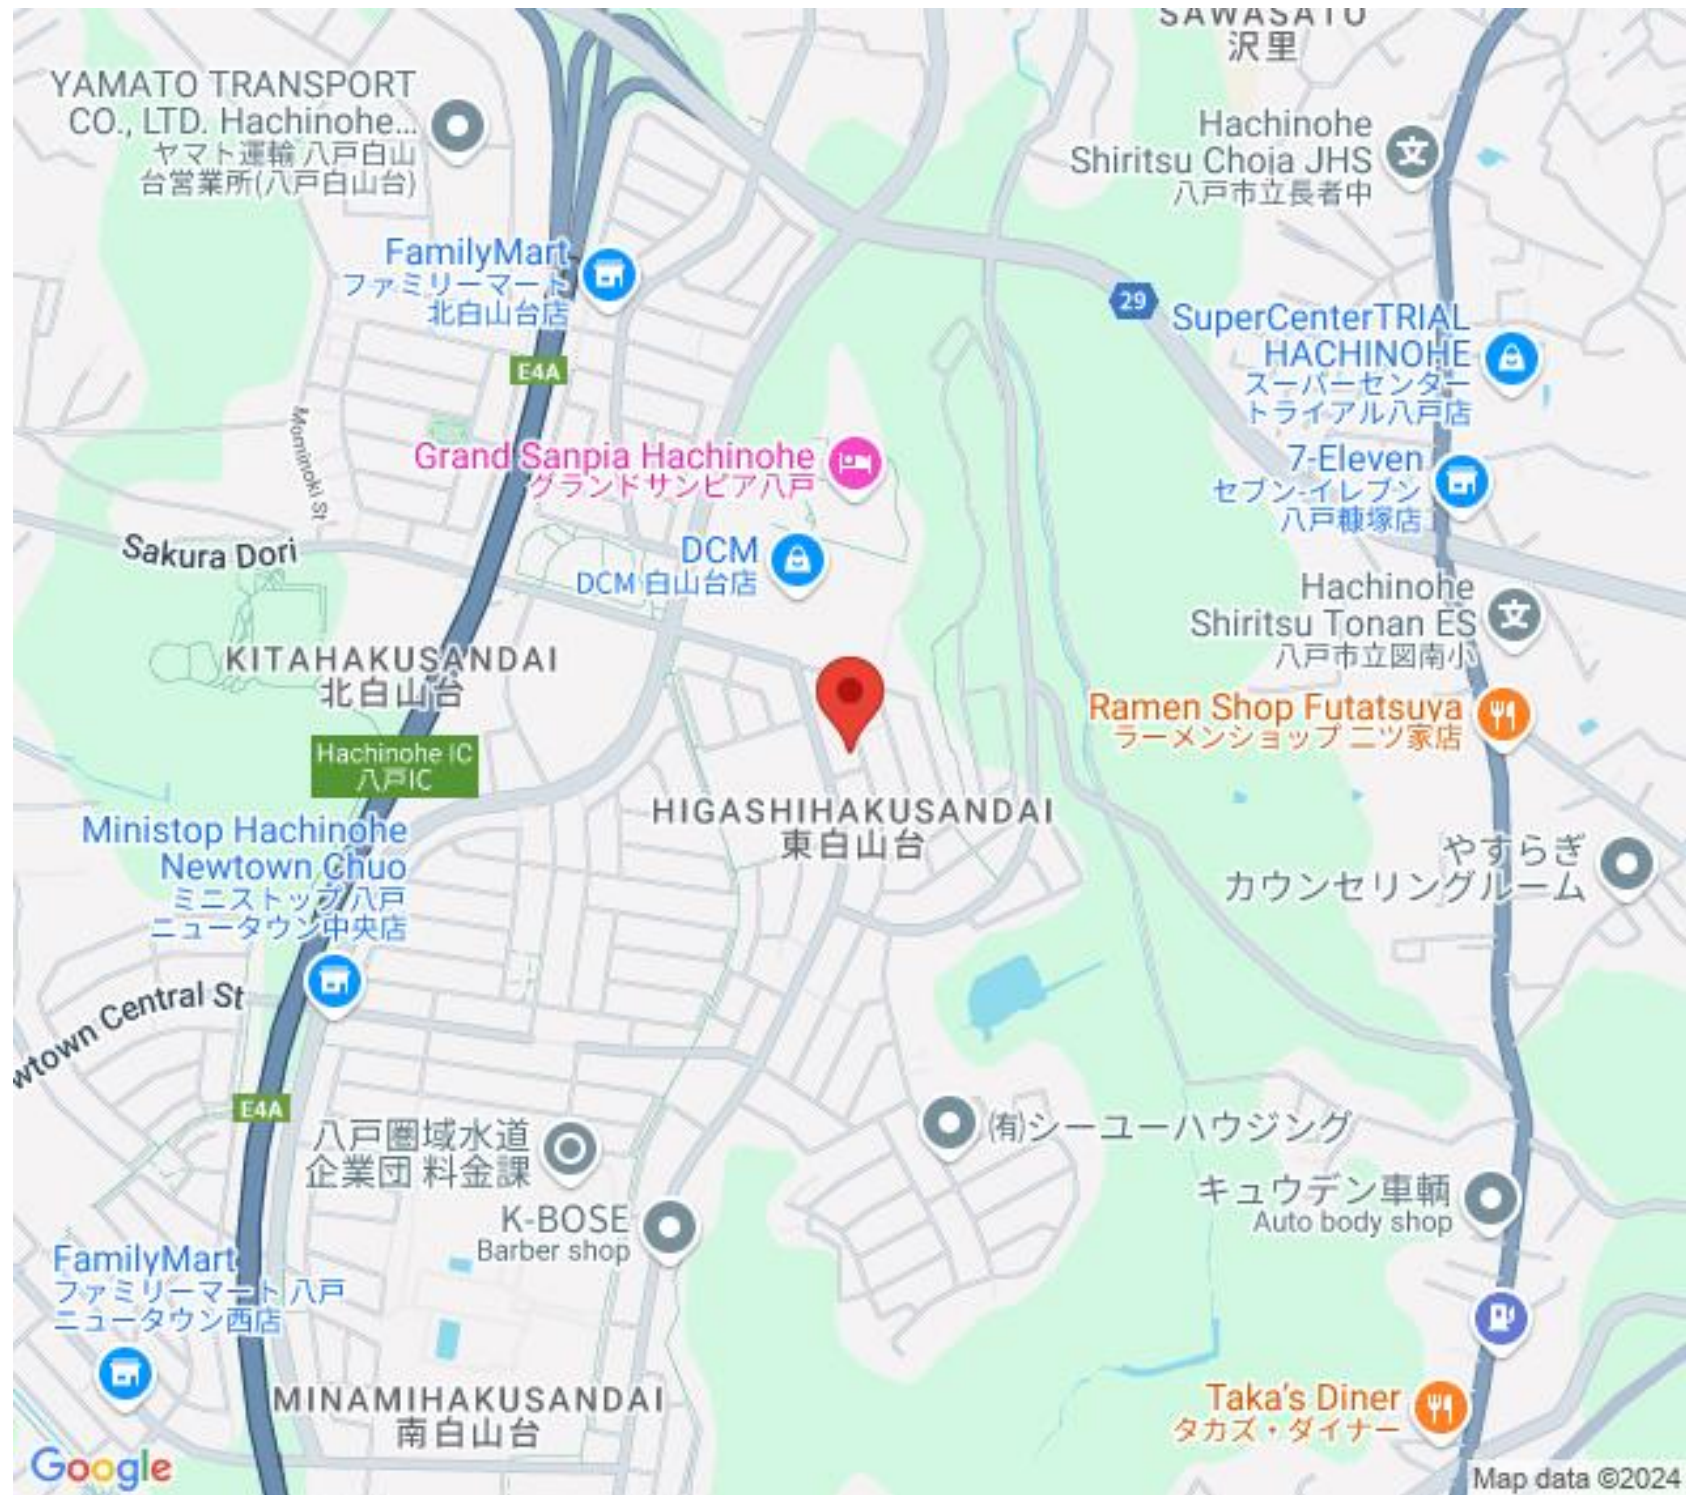

YAMATO TRANSPORT CO., LTD. Hachinohe...
ヤマト運輸 八戸白山台営業所(八戸白山台)

FamilyMart
ファミリーマート
北白山台店

Grand Sanpia Hachinohe
グランドサンピア八戸

DCM
DCM 白山台店

SuperCenterTRIAL
HACHINOHE
スーパーセンター
トライアル八戸店

7-Eleven
セブンイレブン
八戸榎塚店

Hachinohe Shiritsu Tonan ES
八戸市立図南小

Ramen Shop Futatsuya
ラーメンショップ ニツ家店

やすらぎ
カウンセリングルーム

HIGASHIHAKUSANDAI
東白山台

Ministop Hachinohe
Newtown Chuo
ミニストップ 八戸
ニュータウン中央店

八戸圏域水道
企業団 料金課

K-BOSE
Barber shop

(有)シーユーハウジング

キュウデン車輛
Auto body shop

FamilyMart
ファミリーマート 八戸
ニュータウン西店

MINAMIHAKUSANDAI
南白山台

Taka's Diner
タカズ・ダイナー