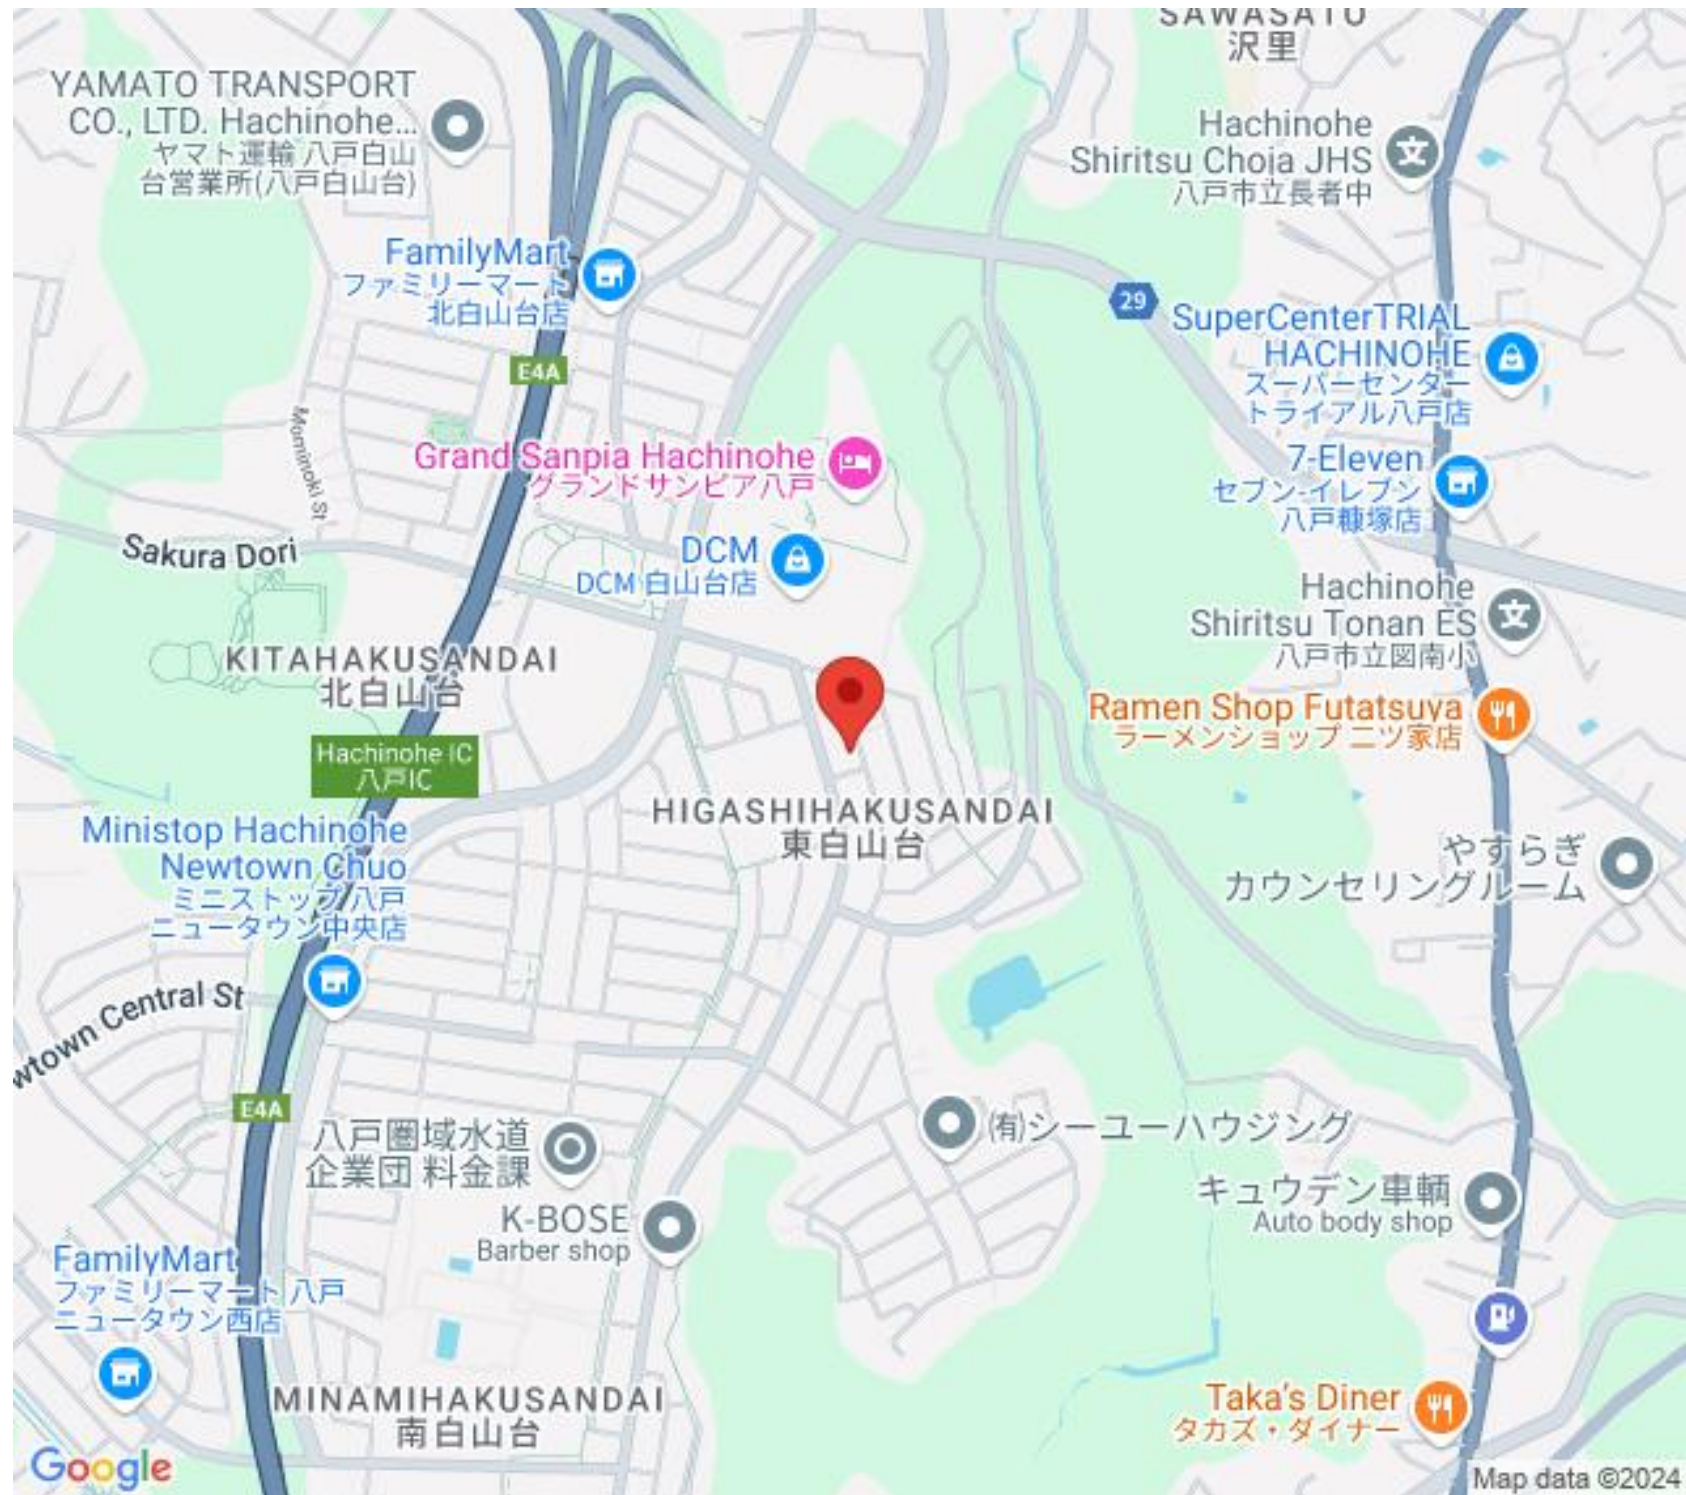

YAMATO TRANSPORT  
CO., LTD. Hachinohe...  
ヤマト運輸 八戸白山  
台営業所(八戸白山台)

FamilyMart  
ファミリーマート  
北白山台店

Grand Sanpia Hachinohe  
グランドサンピア八戸

DCM  
DCM 白山台店

Hachinohe  
Shiritsu Choja JHS  
八戸市立長者中

SuperCenterTRIAL  
HACHINOHE  
スーパーセンター  
トライアル八戸店

7-Eleven  
セブンイレブン  
八戸榎塚店

Hachinohe  
Shiritsu Tonan ES  
八戸市立図南小

Ramen Shop Futatsuya  
ラーメンショップニツ家店

KITAHAKUSANDAI  
北白山台

Hachinohe IC  
八戸IC

HIGASHIHAKUSANDAI  
東白山台

Ministop Hachinohe  
Newtown Chuo  
ミニストップ八戸  
ニュータウン中央店

Taka's Diner  
タカズ・ダイナー

Google

Map data ©2024