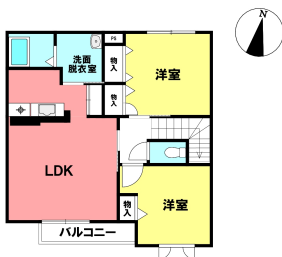

アパート

【即入居可】大容量の収納☆  
敷金・礼金ゼロ！入居月フリーレントキャンペーン実施中！！5月末まで！！

シャーマゾン リド

青森県八戸市東白山台2丁目22-9

備考 町内会費：350円

月額賃料 **6.3万円** 間取り **2LDK**

問合番号	ty		
態様	仲介	坪単価	
交通			
敷金	無	礼金	無し
共益費	無し	仲介料	賃料+消費税
管理費		前家賃	賃料×1
契約			

間取り詳細			
坪数	19.93坪	占有面積	65.90㎡
築年月日	2006年1月	構造	軽量鉄骨
物件の階数	201号室	ベランダ	
入居可能日	即入居可	保険	要加入
駐車場	1台 1台付	ペット	不可
バス	ユニットバス、追い焚き機能付き	トイレ	温水洗浄便座
学区 (小)		学区 (中)	
設備	24時間換気システム, IHクッキングヒーター, TVインターホン, エアコン, オール電化, カウンターキッチン, クローゼット, クローゼット3ヶ所, シャワー, シャワー付洗面台, シューズボックス, ネット使用料不要, バス・トイレ別, ユニットバス, 温水器, 温水洗浄便座, 火災報知機, 室内洗濯機置場, 照明付き, 洗面所にドア, 洗面所独立, 全居室フローリング, 全居室収納, 全室照明付き, 暖房, 追い焚き風呂, 電気給湯, 物置, 浴室乾燥		