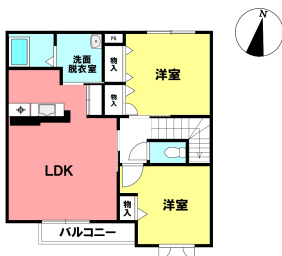

アパート

【即入居可】大容量の収納☆  
敷金・礼金ゼロ！入居月フリーレントキャンペーン実施中！！5月末まで！！

シャームゾン リド

青森県八戸市東白山台2丁目22-9

備考 町内会費：350円

月額賃料 **6.3万円** 間取り **2LDK**

問合番号	ty		
態様	仲介	坪単価	
交通			
敷金	無	礼金	無し
共益費	無し	仲介料	賃料+消費税
管理費		前家賃	賃料×1
契約			

間取り詳細			
坪数	19.93坪	占有面積	65.90㎡
築年月日	2006年1月	構造	軽量鉄骨
物件の階数	201号室	ベランダ	
入居可能日	即入居可	保険	要加入
駐車場	1台 1台付	ペット	不可
バス	ユニットバス、追い焚き機能付き	トイレ	温水洗浄便座
学区 (小)		学区 (中)	
設備	24時間換気システム, IHクッキングヒーター, TVインターホン, エアコン, オール電化, カウンターキッチン, クローゼット, クローゼット3ヶ所, シャワー, シャワー付洗面台, シューズボックス, ネット使用料不要, バス・トイレ別, ユニットバス, 温水器, 温水洗浄便座, 火災報知機, 室内洗濯機置場, 照明付き, 洗面所にドア, 洗面所独立, 全居室フローリング, 全居室収納, 全室照明付き, 暖房, 追い焚き風呂, 電気給湯, 物置, 浴室乾燥		