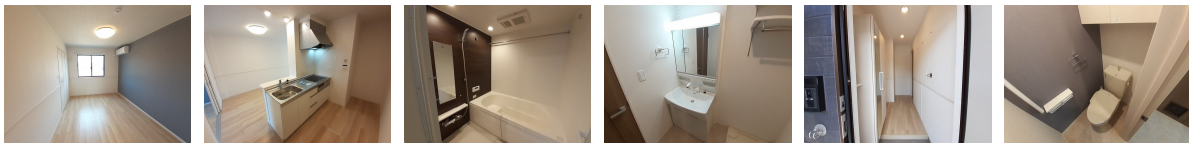

アパート

【即入居可】 ネット使用料不要！ サンプル付きで天気が悪くても洗濯物がカラッと干せる☆

スワンブ・マンション B

青森県八戸市沼館2丁目34番2号

備考

月額賃料 **7.45万円** 間取り **1LDK**

問合番号	ty		
態様	仲介	坪単価	
交通			
敷金	無し	礼金	無し
共益費	2,500円/月	仲介料	賃料+消費税
管理費		前家賃	賃料×1
契約			

間取り詳細	LDK13.1帖、洋6帖		
坪数	15.01坪	占有面積	50.05㎡
築年月日	2023年5月	構造	木造
物件の階数	B201号室/2階	ベランダ	
入居可能日	即入居可	保険	要加入
駐車場	2台 1台目：3,300円 2台目：要確認	ペット	不可
バス	浴室乾燥、追い焚き	トイレ	シャワートイレ、暖房便座、水洗
学区 (小)		学区 (中)	
設備	浴室/ネット使用料不要/追焚機能浴室/浴室乾燥機/ウォークインクローゼット/システムキッチン/TVインターホン/宅配ボックス/防犯カメラ/バストイレ別/エアコン2台/ペット相談/照明付き/浴室1坪以上/シャワー付洗面台/温水洗浄便座/IHヒーター/プロパンガス/浄水器/床下収納/物置/シューズボックス/BS/24時間換気/複層ガラス/洗濯機置場 (室内) /洗面所独立/専用ゴミ置き場/給湯/シャワー/室内物干し/南向き/ZEHオリエンテッド/セキュリティキー/24時間管理/ホームセキュリティ/敷金不要/保証人不要/サンプル/LGBTQフレンドリー/家具家電レンタル利用可		