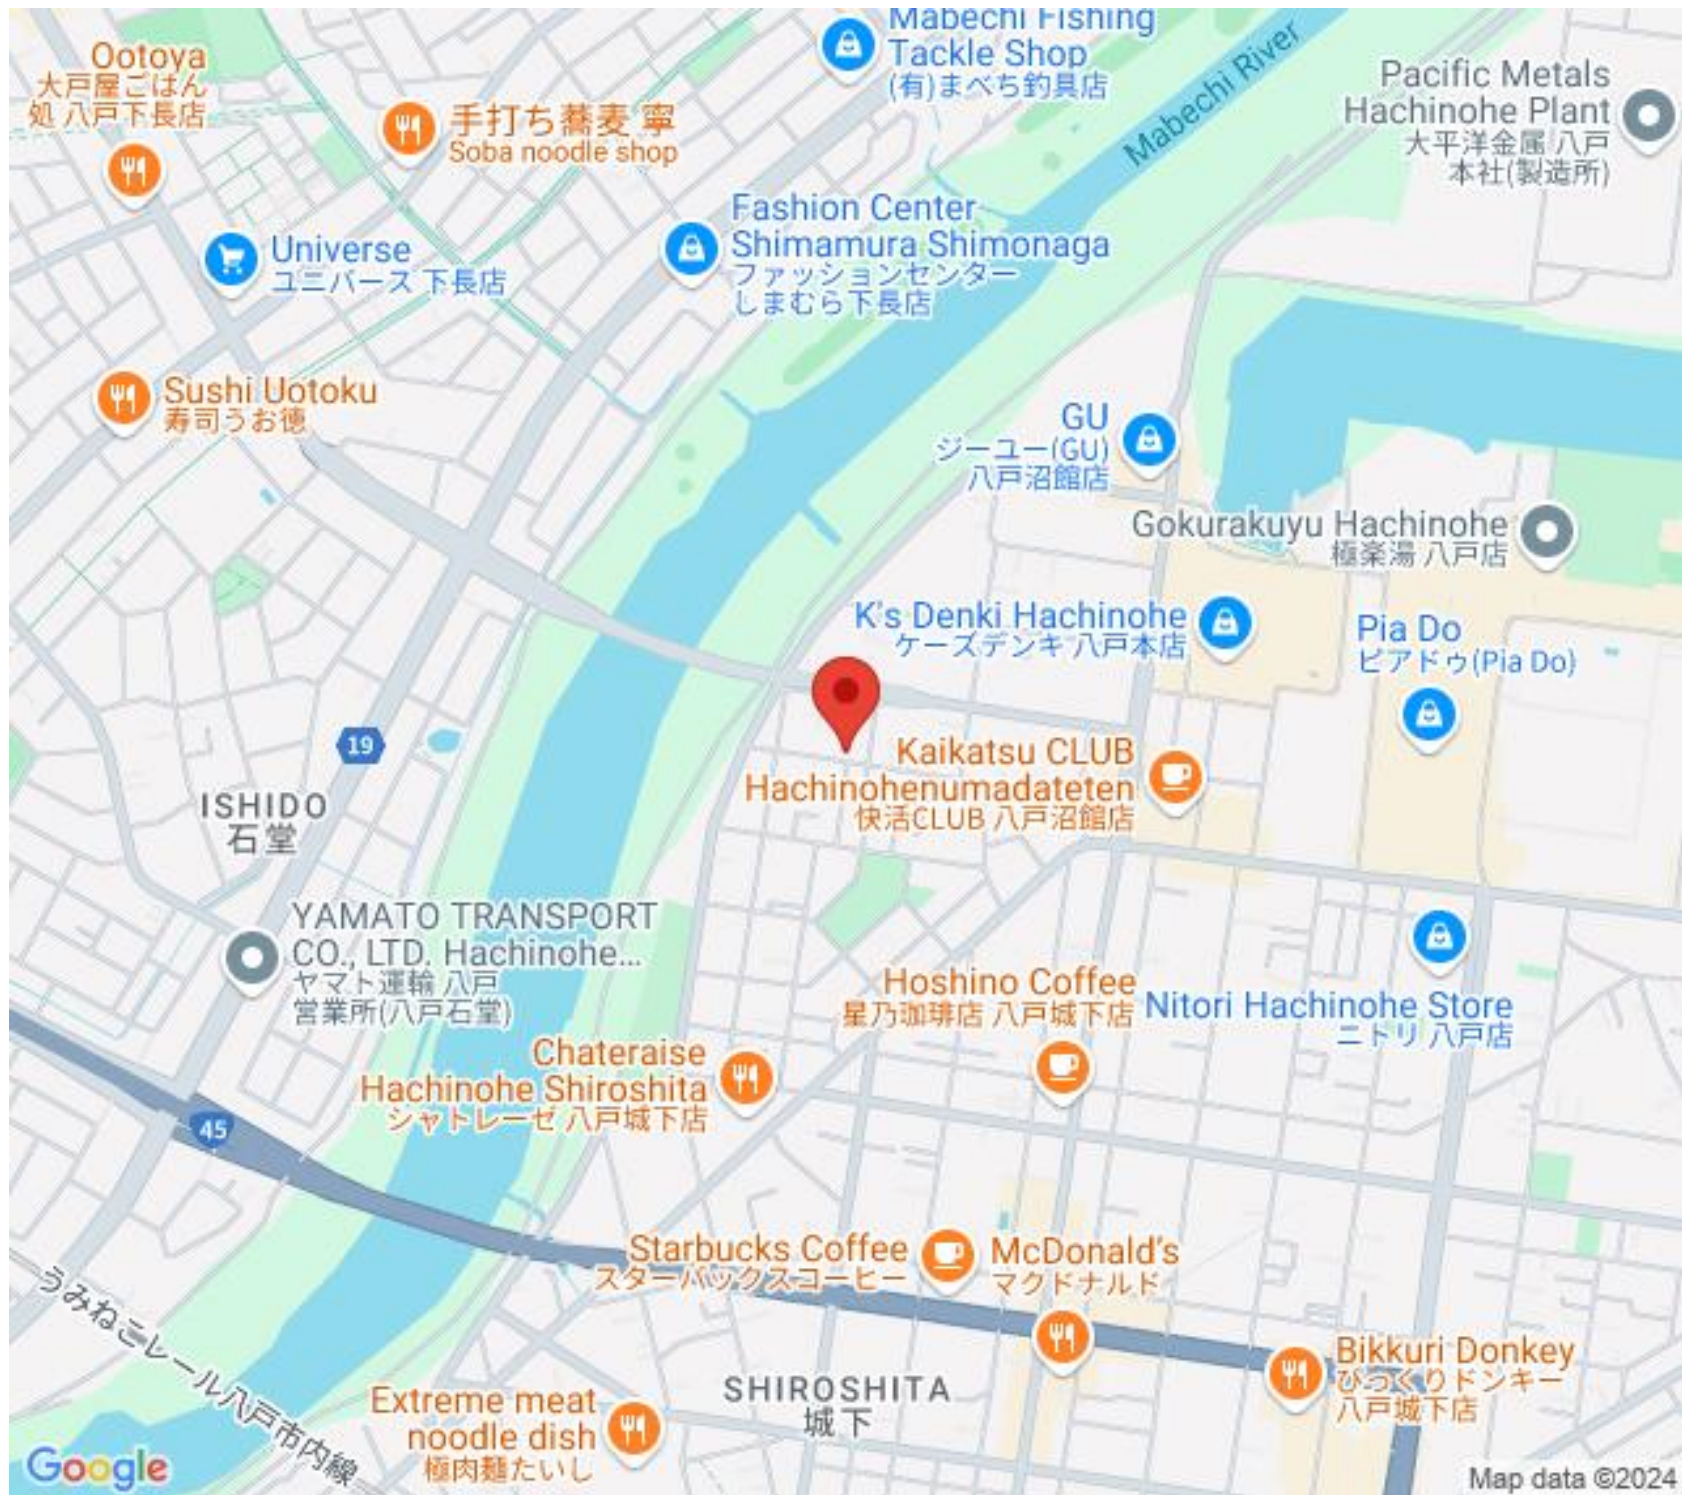

Ootoya
大戸屋ごはん
処 八戸下長店

手打ち蕎麦 寧
Soba noodle shop

Universe
ユニバース 下長店

Fashion Center
Shimamura Shimomaga
ファッションセンター
しまむら下長店

Mabechi Fishing
Tackle Shop
(有)まべち釣具店

Pacific Metals
Hachinohe Plant
大平洋金属 八戸
本社(製造所)

Sushi Uotoku
寿司うお徳

GU
ジーユー(GU)
八戸沼館店

Gokurakuyu Hachinohe
極楽湯 八戸店

K's Denki Hachinohe
ケースデンキ 八戸本店

Pia Do
ピアドゥ(Pia Do)

ISHIDO
石堂

Kaikatsu CLUB
Hachinohenumadateten
快活CLUB 八戸沼館店

YAMATO TRANSPORT
CO., LTD. Hachinohe...
ヤマト運輸 八戸
営業所(八戸石堂)

Chateraise
Hachinohe Shiroshita
シャトレーゼ 八戸城下店

Hoshino Coffee
星乃珈琲店 八戸城下店

Nitori Hachinohe Store
ニトリ 八戸店

Starbucks Coffee
スターバックスコーヒー

McDonald's
マクドナルド

うみねこレール八戸市内線

Extreme meat
noodle dish
極肉麺たいし

SHIROSHITA
城下

Bikkuri Donkey
びっくりドンキー
八戸城下店

Google

Map data ©2024