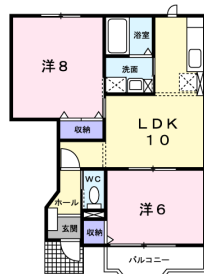

アパート

☆振り分け式の2LDK☆

グリーンパーク 103号室

八戸市尻内町字尻内河原

備考

※契約時にクリーニング費として、54,000円（税込）が必要となります。退去時の鍵交換費用は無料です。
 ※物件内覧ご希望の際は、事前にご連絡下さいませ

月額賃料 **5.1万円**

間取り **2LDK**

問合番号	30-82		
態様	仲介	坪単価	
交通	合同庁舎前 徒歩10分		
敷金	無し	礼金	無し
共益費	3,000円	仲介料	賃料+消費税
管理費	無し	前家賃	賃料×1
契約	2年更新型		

間取り詳細	洋8・洋6・LDK10		
坪数		占有面積	51.79
築年月日	平成14年	構造	木造2×4
物件の階数	1階	ベランダ	バルコニー
入居可能日	即入居可	保険	要加入
駐車場	1台目4,400円/月	ペット	不可（不可）
バス	追焚、シャワー付	トイレ	水洗洋式、温水洗浄便座
学区（小）		学区（中）	
設備	浴室/追焚機能浴室/専用キッチン/TVインターホン/バストイレ別/エアコン/シャワー付洗面台/温水洗浄便座/プロパンガス/トランクルーム/BS/クロゼット/洗濯機置場（室内）/洗面所独立/給湯/シャワー/バルコニー/セキュリティキー/24時間管理/敷金不要/保証人不要/敷金ゼロプラン利用可/LGBTQフレンドリー/家具家電レンタル利用可		