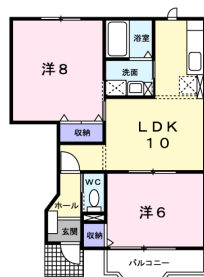

アパート

☆振り分け式の2LDK☆  
 グリーンパーク 103号室  
 八戸市尻内町字尻内河原

備考 ※契約時にクリーニング費として、54,000円（税込）が必要となります。退去時の鍵交換費用は無料です。  
 ※物件内覧ご希望の際は、事前にご連絡下さいませ

月額賃料 **5.1万円** 間取り **2LDK**

問合番号	30-82		
態様	仲介	坪単価	
交通	合同庁舎前 徒歩10分		
敷金	無し	礼金	無し
共益費	3,000円	仲介料	賃料+消費税
管理費	無し	前家賃	賃料×1
契約	2年更新型		

間取り詳細	洋8・洋6・LDK10		
坪数		占有面積	51.79
築年月日	平成14年	構造	木造2×4
物件の階数	1階	ベランダ	バルコニー
入居可能日	即入居可	保険	要加入
駐車場	1台目4,400円/月	ペット	不可（不可）
バス	追焚、シャワー付	トイレ	水洗洋式、温水洗浄便座
学区（小）		学区（中）	
設備	浴室/追焚機能浴室/専用キッチン/TVインターホン/バストイレ別/エアコン/シャワー付洗面台/温水洗浄便座/プロパンガス/トランクルーム/BS/クロゼット/洗濯機置場（室内）/洗面所独立/給湯/シャワー/バルコニー/セキュリティキー/24時間管理/敷金不要/保証人不要/敷金ゼロプラン利用可/LGBTQフレンドリー/家具家電レンタル利用可		