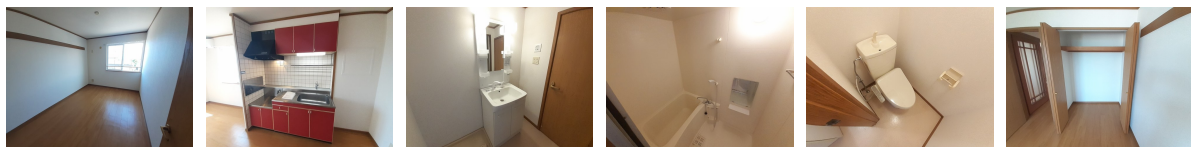

アパート

☆振り分け式の2LDK☆  
 グリーンパーク 103号室  
 八戸市尻内町字尻内河原

備考 ※契約時にクリーニング費として、54,000円（税込）が必要となります。退去時の鍵交換費用は無料です。  
 ※物件内覧ご希望の際は、事前にご連絡下さいませ

月額賃料 **5.1万円** 間取り **2LDK**

問合番号	30-82		
態様	仲介	坪単価	
交通	合同庁舎前 徒歩10分		
敷金	無し	礼金	無し
共益費	3,000円	仲介料	賃料+消費税
管理費	無し	前家賃	賃料×1
契約	2年更新型		

間取り詳細	洋8・洋6・LDK10		
坪数		占有面積	51.79
築年月日	平成14年	構造	木造2×4
物件の階数	1階	ベランダ	バルコニー
入居可能日	即入居可	保険	要加入
駐車場	1台目4,400円/月	ペット	不可（不可）
バス	追焚、シャワー付	トイレ	水洗洋式、温水洗浄便座
学区（小）		学区（中）	
設備	浴室/追焚機能浴室/専用キッチン/TVインターホン/バストイレ別/エアコン/シャワー付洗面台/温水洗浄便座/プロパンガス/トランクルーム/BS/クロゼット/洗濯機置場（室内）/洗面所独立/給湯/シャワー/バルコニー/セキュリティキー/24時間管理/敷金不要/保証人不要/敷金ゼロプラン利用可/LGBTQフレンドリー/家具家電レンタル利用可		