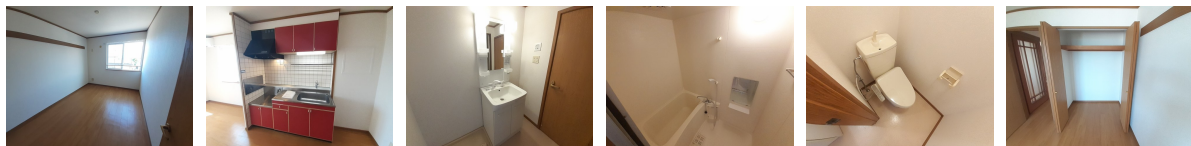

アパート

☆振り分け式の2LDK☆

グリーンパーク 103号室

八戸市尻内町字尻内河原

備考

※契約時にクリーニング費として、54,000円（税込）が必要となります。退去時の鍵交換費用は無料です。
 ※物件内覧ご希望の際は、事前にご連絡下さいませ

月額賃料 **5.1万円**

間取り **2LDK**

問合番号	30-82		
態様	仲介	坪単価	
交通	合同庁舎前 徒歩10分		
敷金	無し	礼金	無し
共益費	3,000円	仲介料	賃料+消費税
管理費	無し	前家賃	賃料×1
契約	2年更新型		

間取り詳細	洋8・洋6・LDK10		
坪数		占有面積	51.79
築年月日	平成14年	構造	木造2×4
物件の階数	1階	ベランダ	バルコニー
入居可能日	即入居可	保険	要加入
駐車場	1台目4,400円/月	ペット	不可（不可）
バス	追焚、シャワー付	トイレ	水洗洋式、温水洗浄便座
学区（小）		学区（中）	
設備	浴室/追焚機能浴室/専用キッチン/TVインターホン/バストイレ別/エアコン/シャワー付洗面台/温水洗浄便座/プロパンガス/トランクルーム/BS/クロゼット/洗濯機置場（室内）/洗面所独立/給湯/シャワー/バルコニー/セキュリティキー/24時間管理/敷金不要/保証人不要/敷金ゼロプラン利用可/LGBTQフレンドリー/家具家電レンタル利用可		