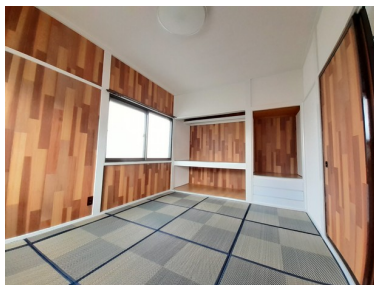

アパート

【沼館エリア】シンフォニープラザ目の前！！
買い物もおでかけも利便性良し★

ルグラン沼館

青森県八戸市沼館3丁目4-76

備考

月額賃料 2.9万円

間取り 1DK

問合番号	ty		
態様	仲介	坪単価	
交通			
敷金	無し	礼金	賃料×1
共益費	1,000円/月	仲介料	
管理費		前家賃	賃料×1
契約			

間取り詳細	DK5帖、和室6帖		
坪数	15坪	占有面積	25.0㎡
築年月日	1983年12月	構造	木造
物件の階数	D号室/2階	ベランダ	
入居可能日	即入居可	保険	要加入
駐車場	1台	ペット	不可
バス	浴室乾燥、追い焚き	トイレ	シャワートイレ、暖房便座、水洗
学区（小）		学区（中）	
設備	TVインターホン、エアコン、ガス給湯、シャワー、トイレ有、バス・トイレ別、バス有、収納有、全室照明付き、浴室に窓		

HOUSEDO ハウスドゥ! 八戸田向店
株式会社といす不動産

〒031-0011 青森県八戸市田向2丁目1番20号
営業時間 9:30 ~ 18:00 (毎週火曜日・祝日定休)
※繁忙期はこの限りではありません
(定休日も事前予約にて対応させていただきます)

お気軽にお問い合わせください
0178-32-7016
<http://www.toys-realestate.com/>