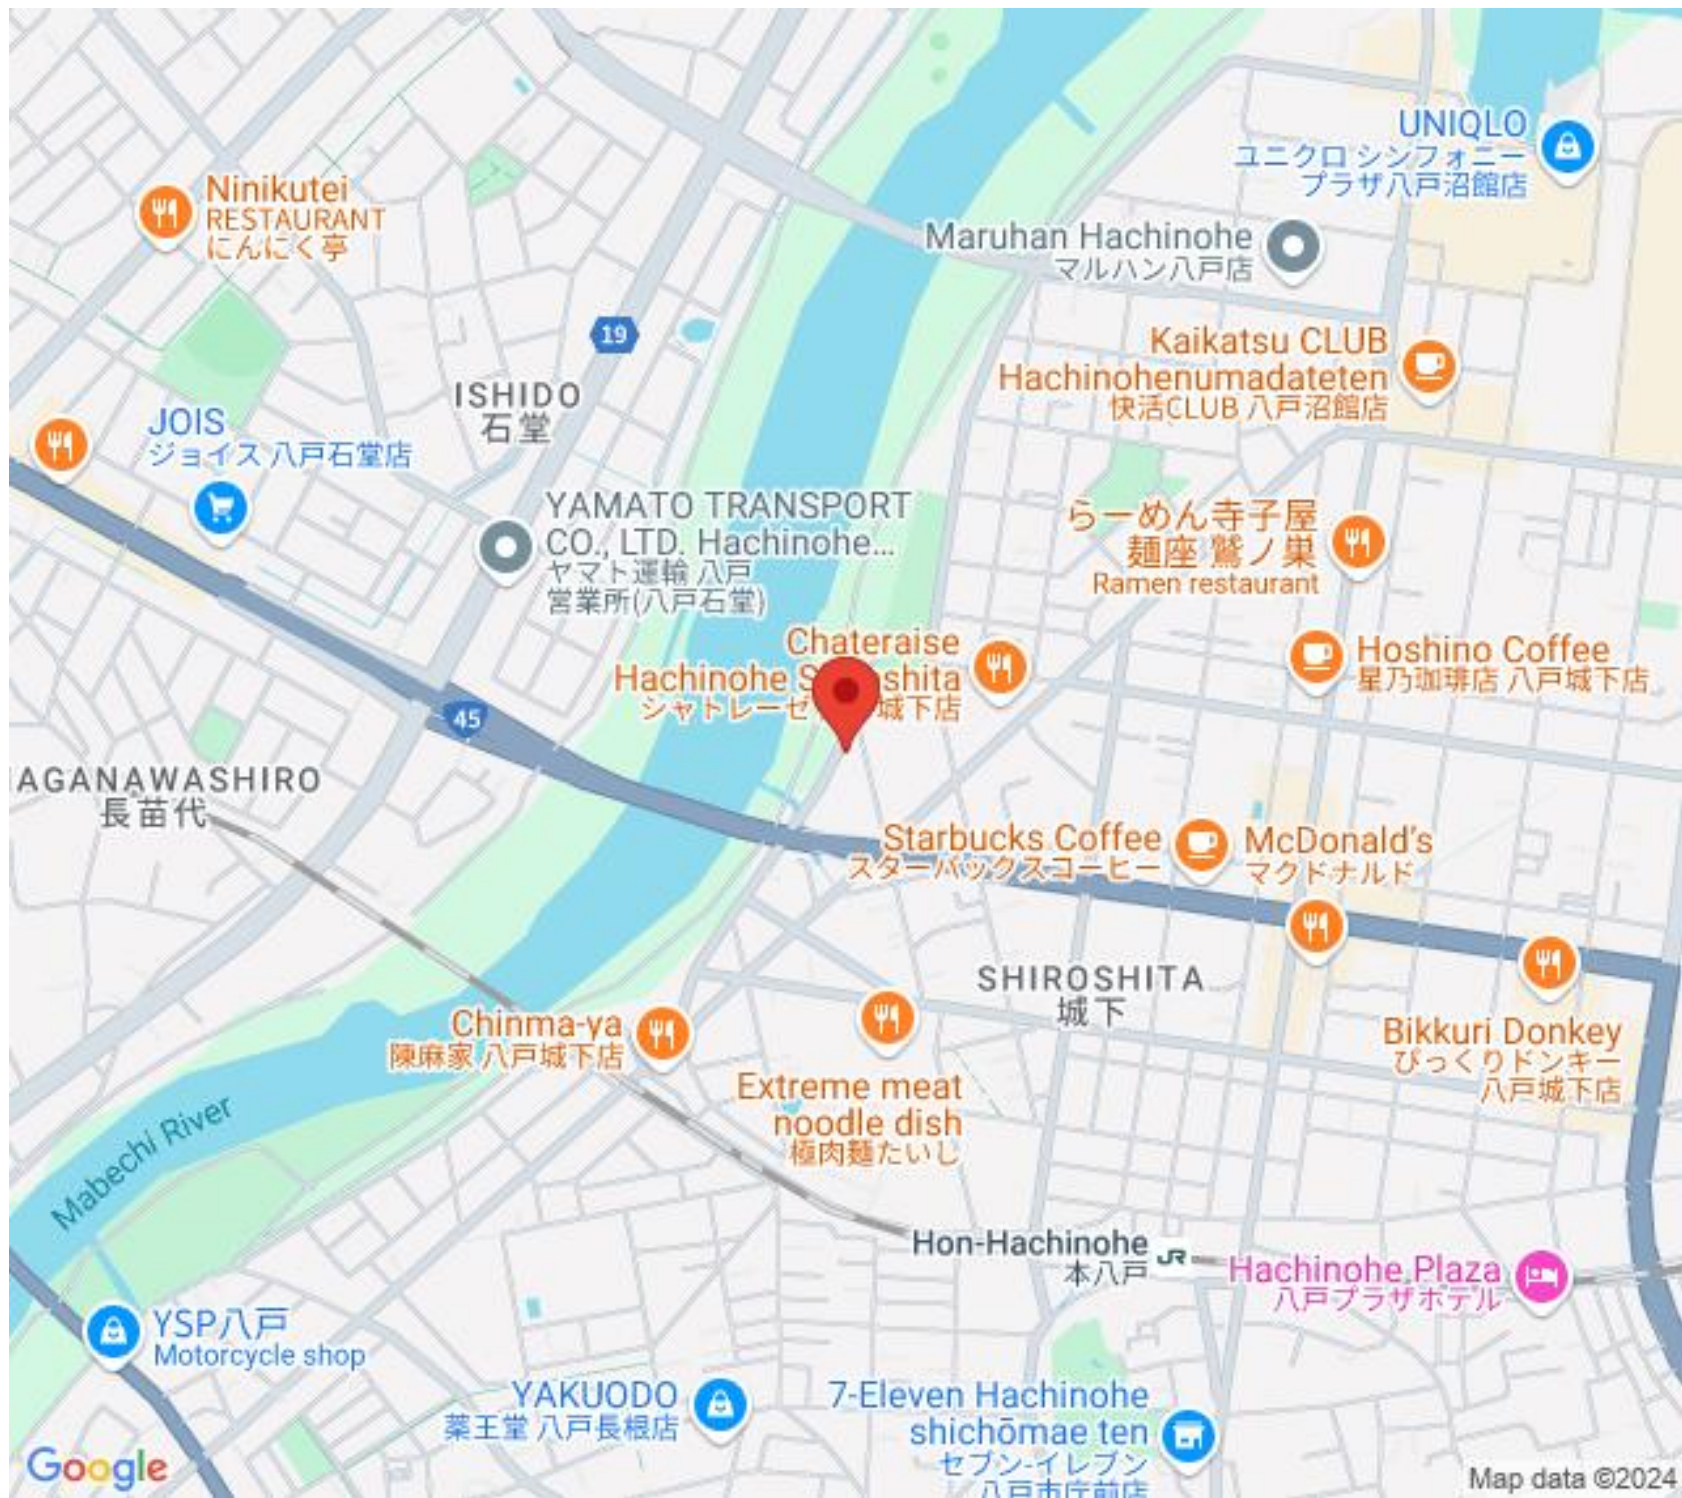

Ninikutei RESTAURANT
にんにく亭

JOIS
ジョイス 八戸石堂店

ISHIDO
石堂

YAMATO TRANSPORT
CO., LTD. Hachinohe...
ヤマト運輸 八戸
営業所(八戸石堂)

Chateraise
Hachinohe Shichōmae Ten
シャトラーゼ 城下店

Maruhan Hachinohe
マルハン八戸店

Kaikatsu CLUB
Hachinohenumadateten
快活CLUB 八戸沼館店

らーめん寺子屋
麵座 鷺ノ巣
Ramen restaurant

Hoshino Coffee
星乃珈琲店 八戸城下店

AGANAWASHIRO
長苗代

Starbucks Coffee
スターバックスコーヒー

McDonald's
マクドナルド

SHIROSHITA
城下

Chinma-ya
陳麻家 八戸城下店

Extreme meat
noodle dish
極肉麺たいじ

Bikkuri Donkey
びっくりドンキー
八戸城下店

YSP八戸
Motorcycle shop

YAKUODO
薬王堂 八戸長根店

7-Eleven Hachinohe
shichōmae ten
セブン-イレブン
八戸市庁前店

Hon-Hachinohe
本八戸

Hachinohe Plaza
八戸プラザホテル

Google

Map data ©2024