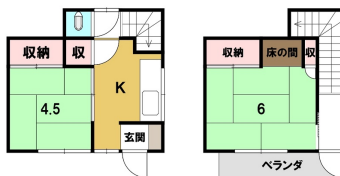

事業用

★吹上仲町バス停まで61メートル、徒歩1分★【倉庫用物件】本物件は、元々、住居用です。水洗トイレ、電気、水道の設備はありますが、浴室がないので倉庫として貸し出します。（動作未確認）

山谷アパートA2

青森県八戸市吹上2丁目

月額賃料 0.44万円

間取り 2K

問合番号	TY		
態様	専属	坪単価	
交通			
敷金	賃料×1	礼金	無し
共益費	無し	仲介料	賃料+消費税
管理費		前家賃	賃料×1
契約			

間取り詳細			
坪数	占有面積	39.81㎡	
築年月日	構造	木造 2階建	
物件の階数	A2	ベランダ	
入居可能日	即入居可	保険	要加入 (18,500円~)
駐車場	無し	ペット	不可 (不可)
バス		トイレ	
学区 (小)		学区 (中)	
設備			

備考	※火災保険要加入 ※保証会社要加入 初回保証料：総賃料の100% 決済サービス料：330円
----	--

HOUSEDO ハウスドゥ! 八戸田向店
株式会社といす不動産