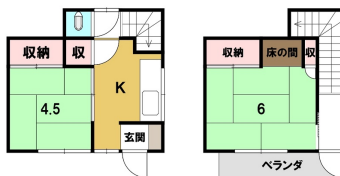

事業用

★吹上仲町バス停まで61メートル、徒歩1分★【倉庫用物件】本物件は、元々、住居用です。水洗トイレ、電気、水道の設備はありますが、浴室がないので倉庫として貸し出します。（動作未確認）

山谷アパートA2

青森県八戸市吹上2丁目

月額賃料 0.44万円

間取り 2K

問合番号	TY		
態様	専属	坪単価	
交通			
敷金	賃料×1	礼金	無し
共益費	無し	仲介料	賃料+消費税
管理費		前家賃	賃料×1
契約			

間取り詳細			
坪数	占有面積	39.81㎡	
築年月日	構造	木造 2階建	
物件の階数	A2	ベランダ	
入居可能日	即入居可	保険	要加入 (18,500円~)
駐車場	無し	ペット	不可 (不可)
バス		トイレ	
学区 (小)		学区 (中)	
設備			

備考

※火災保険要加入
※保証会社要加入
初回保証料：総賃料の100%
決済サービス料：330円

HOUSEDO ハウスドゥ! 八戸田向店
株式会社といす不動産