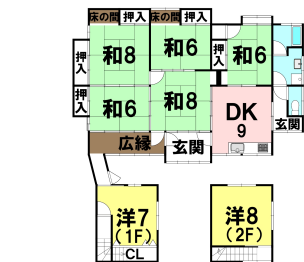

一戸建て

ペット飼育可能な6DKの戸建募集中★DIY可能★現況渡しとなります！

黒坂貸家

青森県八戸市湊町赤坂

備考

※賃貸保証会社加入必須
初回保証料：総賃料の80% 更新保証料：10,000円/年 事務手数料：1,100円/月
※サポートコール24 16,500円
※鍵交換費用 22,000円

月額賃料 7万円

間取り 6DK

問合せ番号	TY		
態様	専任	坪単価	
交通			
敷金	賃料×1	礼金	無し
共益費	無し	仲介料	賃料+消費税
管理費		前家賃	賃料×1
契約			

間取り詳細			
坪数		占有面積	142.17㎡
築年月日	昭和16年	構造	木造 2階建
物件の階数		ベランダ	
入居可能日	相談	保険	要加入 (19,000円～)
駐車場	2台	ペット	可 (飼育時、敷金1ヶ月分加算となります。)
バス	あり	トイレ	あり
学区 (小)		学区 (中)	
設備	一部フローリング、バストイレ別、照明あり、追焚機能、洗面台、シューズボックス、押入れ、ガス給湯		

HOUSEDO ハウスドゥ! 八戸田向店
株式会社といす不動産

〒031-0011 青森県八戸市田向2丁目1番20号
営業時間 9:30 ~ 18:00 (毎週火曜日・祝日定休)
※繁忙期はこの限りではありません
(定休日も事前予約にて対応させていただきます)

お気軽にお問い合わせください
0178-32-7016
<http://www.toys-realestate.com/>