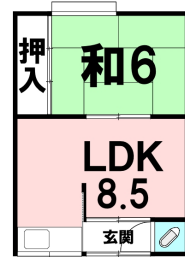

アパート

黒坂荘

青森県八戸市湊町赤坂20-5

備考

ご内見希望の際はお気軽にお問い合わせください。

月額賃料 2.7万円

間取り 1LDK

問合番号	ty		
態様	仲介	坪単価	
交通			
敷金	賃料×1	礼金	無し
共益費	3,000円/月無し	仲介料	賃料+消費税
管理費		前家賃	賃料×1
契約			

間取り詳細			
坪数	8.51坪	占有面積	28.15㎡
築年月日	1963年7月	構造	木造
物件の階数	チ号室/1階	ベランダ	
入居可能日	相談	保険	要加入
駐車場	1台 1台 : 2,200円	ペット	不可
バス		トイレ	
学区 (小)		学区 (中)	
設備	キッチンに窓,トイレ有,火災報知機,瞬湯,照明付き		

HOUSEDO ハウスドゥ! 八戸田向店
株式会社といす不動産

〒031-0011 青森県八戸市田向2丁目1番20号
営業時間 9:30 ~ 18:00 (毎週火曜日・祝日定休)
※繁忙期はこの限りではありません
(定休日も事前予約にて対応させていただきます)