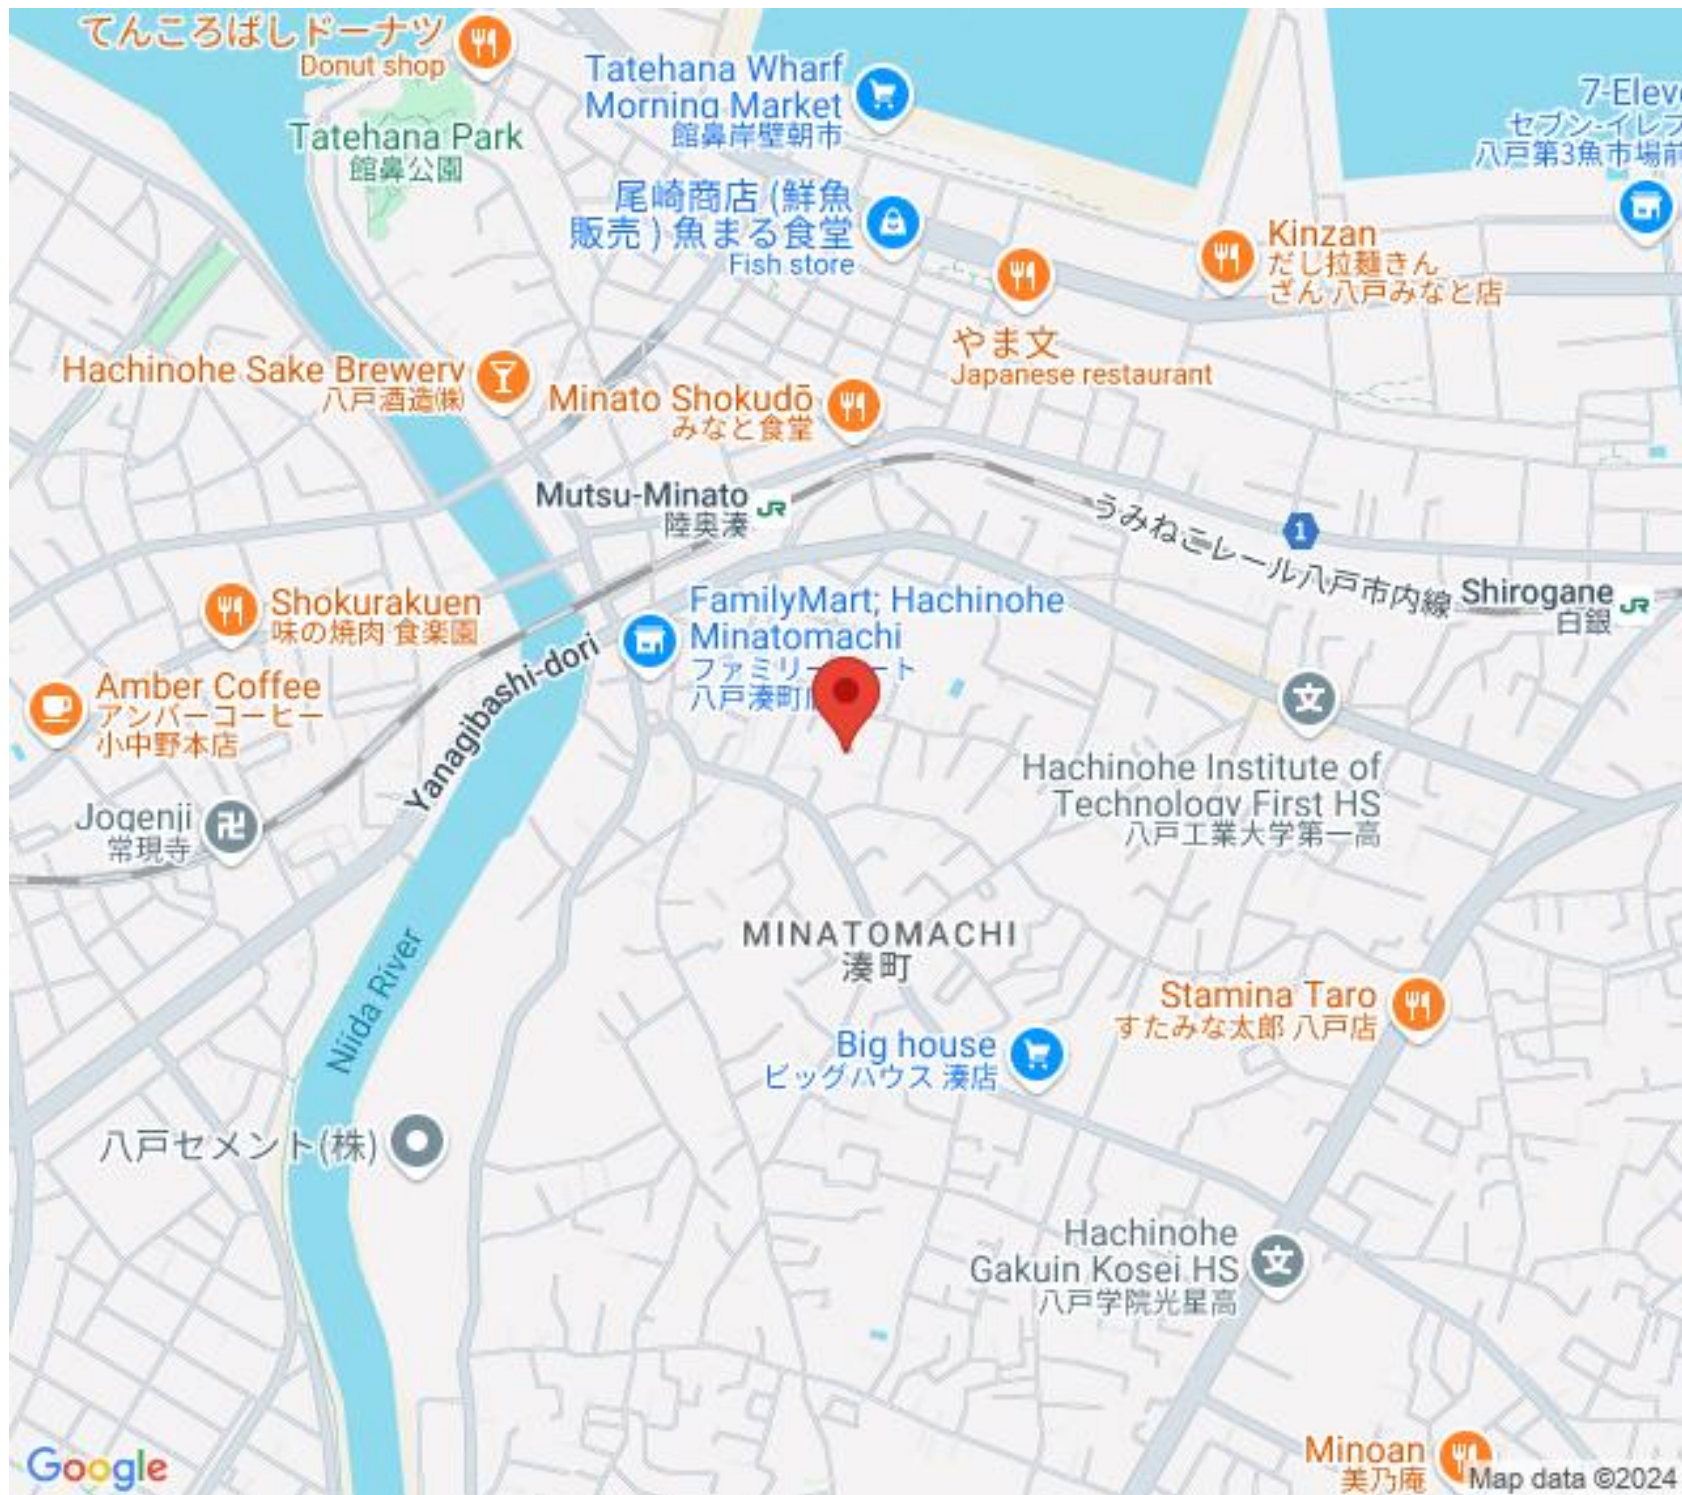

てんころばしドーナツ
Donut shop

Tatehana Park
館鼻公園

Tatehana Wharf
Morning Market
館鼻岸壁朝市

尾崎商店 (鮮魚
販売) 魚まる食堂
Fish store

7-Elev
セブン-イレブ
八戸第3魚市場前

Kinzan
だし拉麺きん
ざん 八戸みなと店

やま文
Japanese restaurant

Hachinohe Sake Brewery
八戸酒造株式会社

MINATOMACHI
湊町

Stamina Taro
すたみな太郎 八戸店

Big house
ビッグハウス 湊店

八戸セメント(株)

Hachinohe
Gakuin Kosei HS
八戸学院光星高

Google

Minoan
美乃庵

Map data ©2024