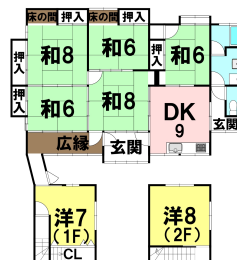

一戸建て

黒坂貸家

青森県八戸市湊町赤坂20-3

月額賃料 **7万円**

間取り **6DK**

問合番号	ty		
態様	仲介	坪単価	
交通			
敷金	賃料×1	礼金	無し
共益費	3,000円/月無し	仲介料	賃料+消費税
管理費		前家賃	賃料×1
契約			

間取り詳細			
坪数	10.01坪	占有面積	33.1㎡
築年月日	1941年1月	構造	木造
物件の階数		ベランダ	
入居可能日	即入居可	保険	要加入
駐車場	2台 2台付	ペット	不可
バス		トイレ	
学区 (小)		学区 (中)	
設備	ガス給湯, シューズボックス, バス・トイレ別, 一部フローリング, 押入, 洗面台, 全室照明付き, 追い焚き風呂, 未舗装駐車場		