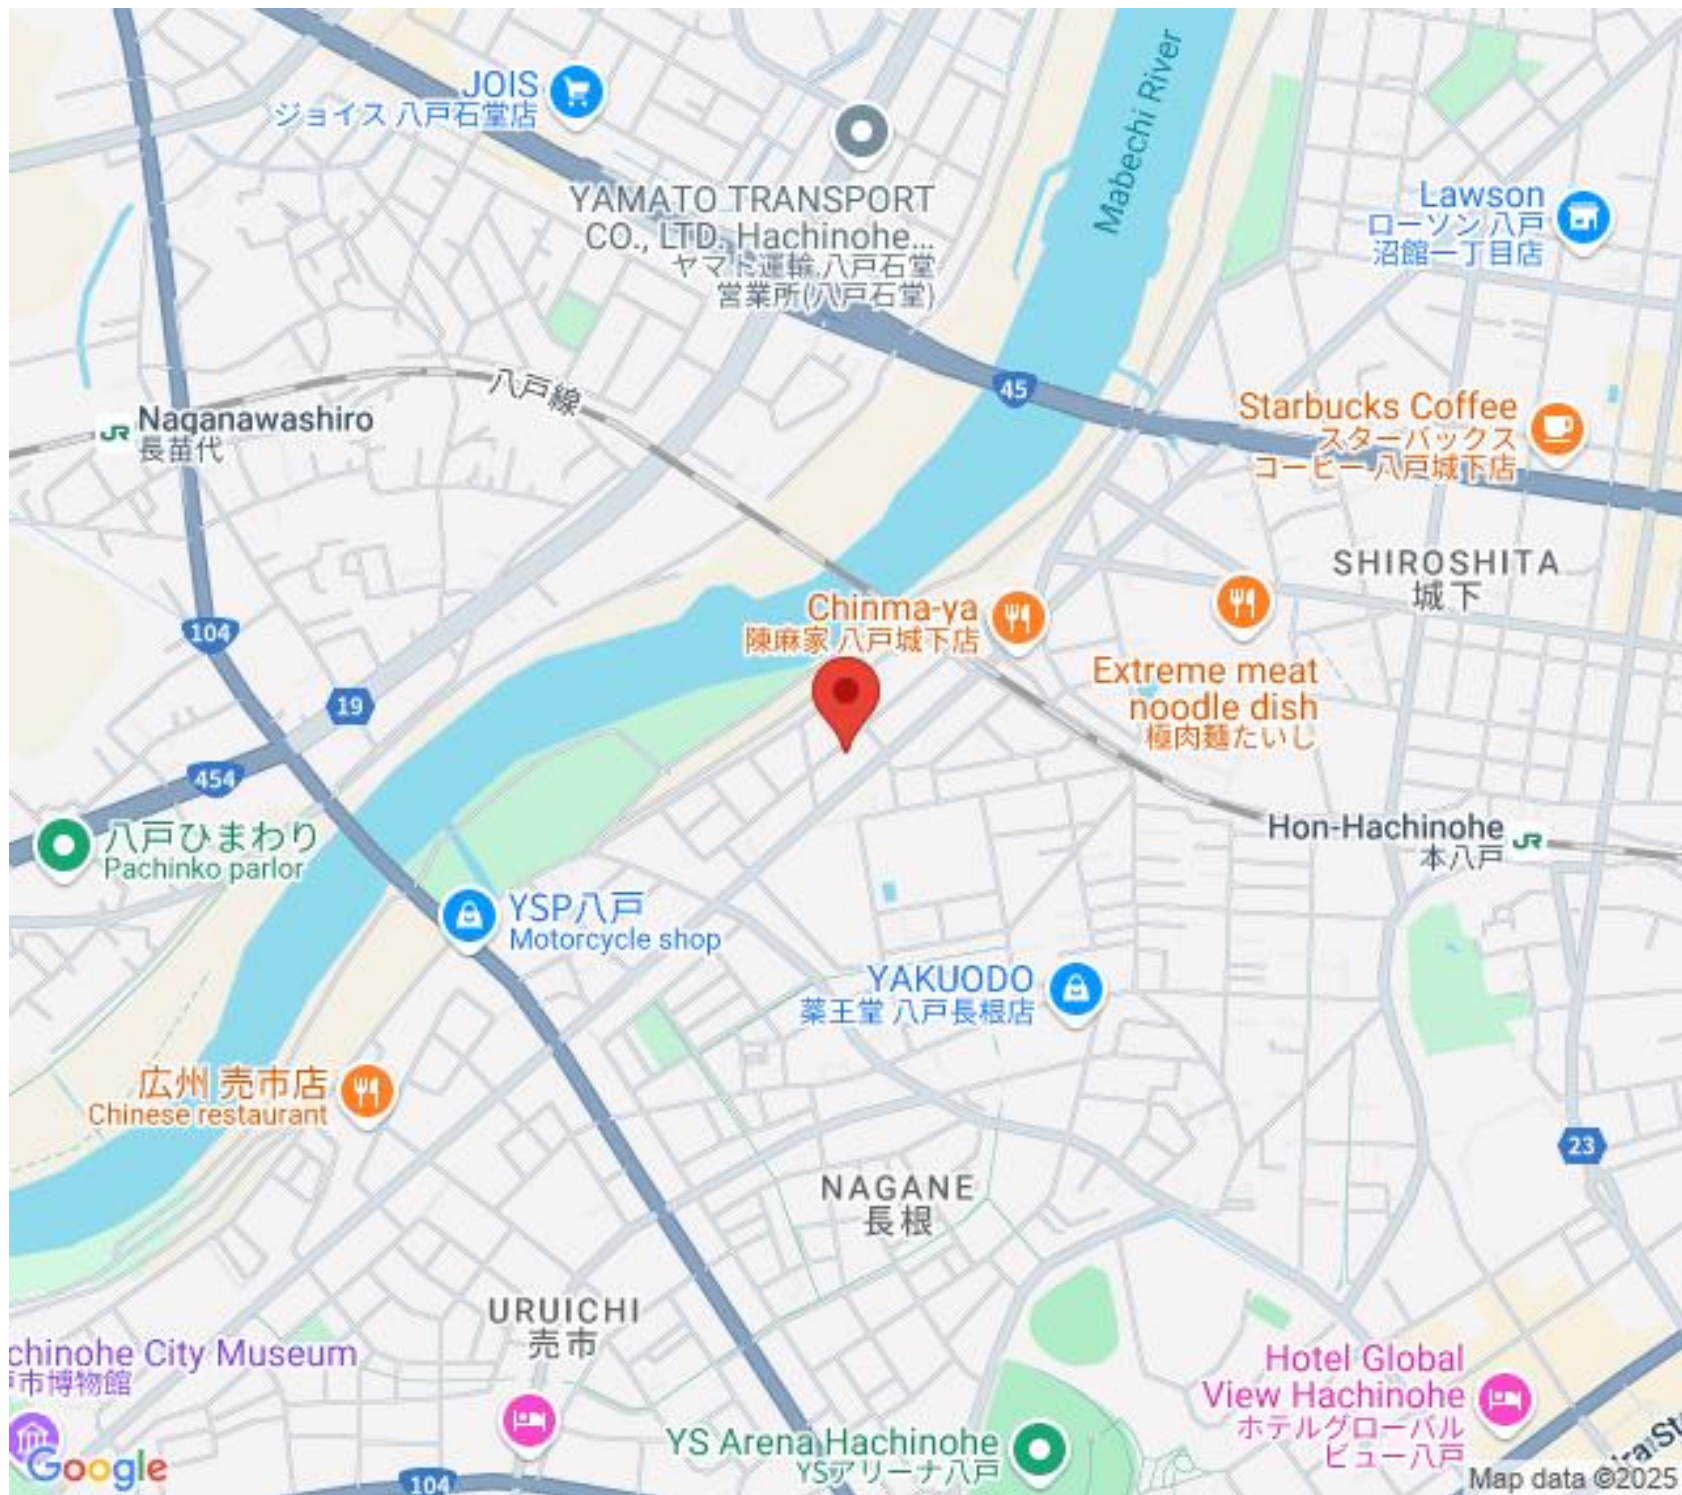

JOIS
ジョイス 八戸石堂店

YAMATO TRANSPORT
CO., LTD. Hachinohe...
ヤマト運輸 八戸石堂
営業所(八戸石堂)

Lawson
ローソン 八戸
沼館一丁目店

Naganawashiro
長苗代

Starbucks Coffee
スターバックス
コーヒー 八戸城下店

Chinma-ya
陳麻家 八戸城下店

Extreme meat
noodle dish
極肉麺たいじ

SHIROSHITA
城下

八戸ひまわり
Pachinko parlor

YSP八戸
Motorcycle shop

Hon-Hachinohe
本八戸

広州 売市店
Chinese restaurant

YAKUODO
薬王堂 八戸長根店

NAGANE
長根

Hachinohe City Museum
八戸市博物館

URUICHI
売市

Hotel Global
View Hachinohe
ホテルグローバル
ビュー 八戸

YS Arena Hachinohe
YSアリーナ 八戸

Google

Map data ©2025