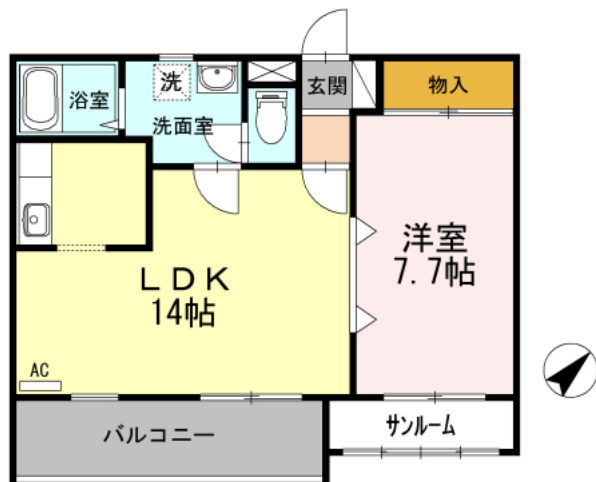

アパート

☆人気地区です☆LDKは14帖☆嬉しいサンルーム付き☆

アスティオン 1B

青森県八戸市長根4-11-19

月額賃料 **5.7万円**

間取り **1LDK**

問合番号	L-09-1B		
態様	仲介	坪単価	
交通	本八戸駅 徒歩14分		
敷金	無し	礼金	賃料×1
共益費	無し	仲介料	賃料+消費税
管理費	無し	前家賃	賃料×1
契約	2年(更新可/更新手数料別途要)		

間取り詳細	LDK14・洋7.7		
坪数		占有面積	48.28
築年月日	平成13年11月	構造	木造3階建て
物件の階数	1階	ベランダ	バルコニー/サンルーム
入居可能日	即入居可	保険	リビング補償制度付き
駐車場	1台 1台目:無料 2台目:3,300円	ペット	不可(不可)
バス	追焚、シャワー付	トイレ	水洗洋式、温水洗浄暖房便座
学区(小)	八戸小学校	学区(中)	第二中学校
設備	エアコン、TVインターホン、灯油FF、洗髪洗面化粧台、物置、BSアンテナ、居室照明、駐輪場、クローゼット、フローリング、シューズボックス、独立キッチン、室内洗濯機置場、ユニットバス、プロパン		