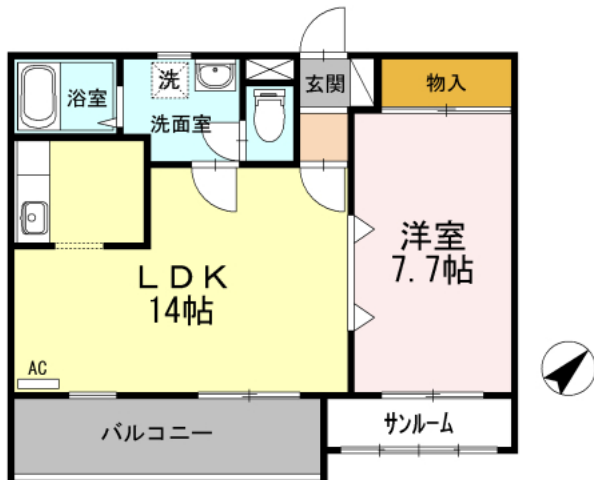

アパート

☆人気地区です☆LDKは14帖☆嬉しいサンルーム付き☆

アスティオン 1B

青森県八戸市長根4-11-19

月額賃料 **5.7万円** 間取り **1LDK**

問合番号	L-09-1B		
態様	仲介	坪単価	
交通	本八戸駅 徒歩14分		
敷金	無し	礼金	賃料×1
共益費	無し	仲介料	賃料+消費税
管理費	無し	前家賃	賃料×1
契約	2年(更新可/更新手数料別途要)		

間取り詳細	LDK14・洋7.7		
坪数		占有面積	48.28
築年月日	平成13年11月	構造	木造3階建て
物件の階数	1階	ベランダ	バルコニー/サンルーム
入居可能日	即入居可	保険	リビング補償制度付き
駐車場	1台1台目:無料 2台目:3,300円	ペット	不可(不可)
バス	追焚、シャワー付	トイレ	水洗洋式、温水洗浄暖房便座
学区(小)	八戸小学校	学区(中)	第二中学校
設備	エアコン、TVインターホン、灯油FF、洗髪洗面化粧台、物置、BSアンテナ、居室照明、駐輪場、クローゼット、フローリング、シューズボックス、独立キッチン、室内洗濯機置場、ユニットバス、プロパン		