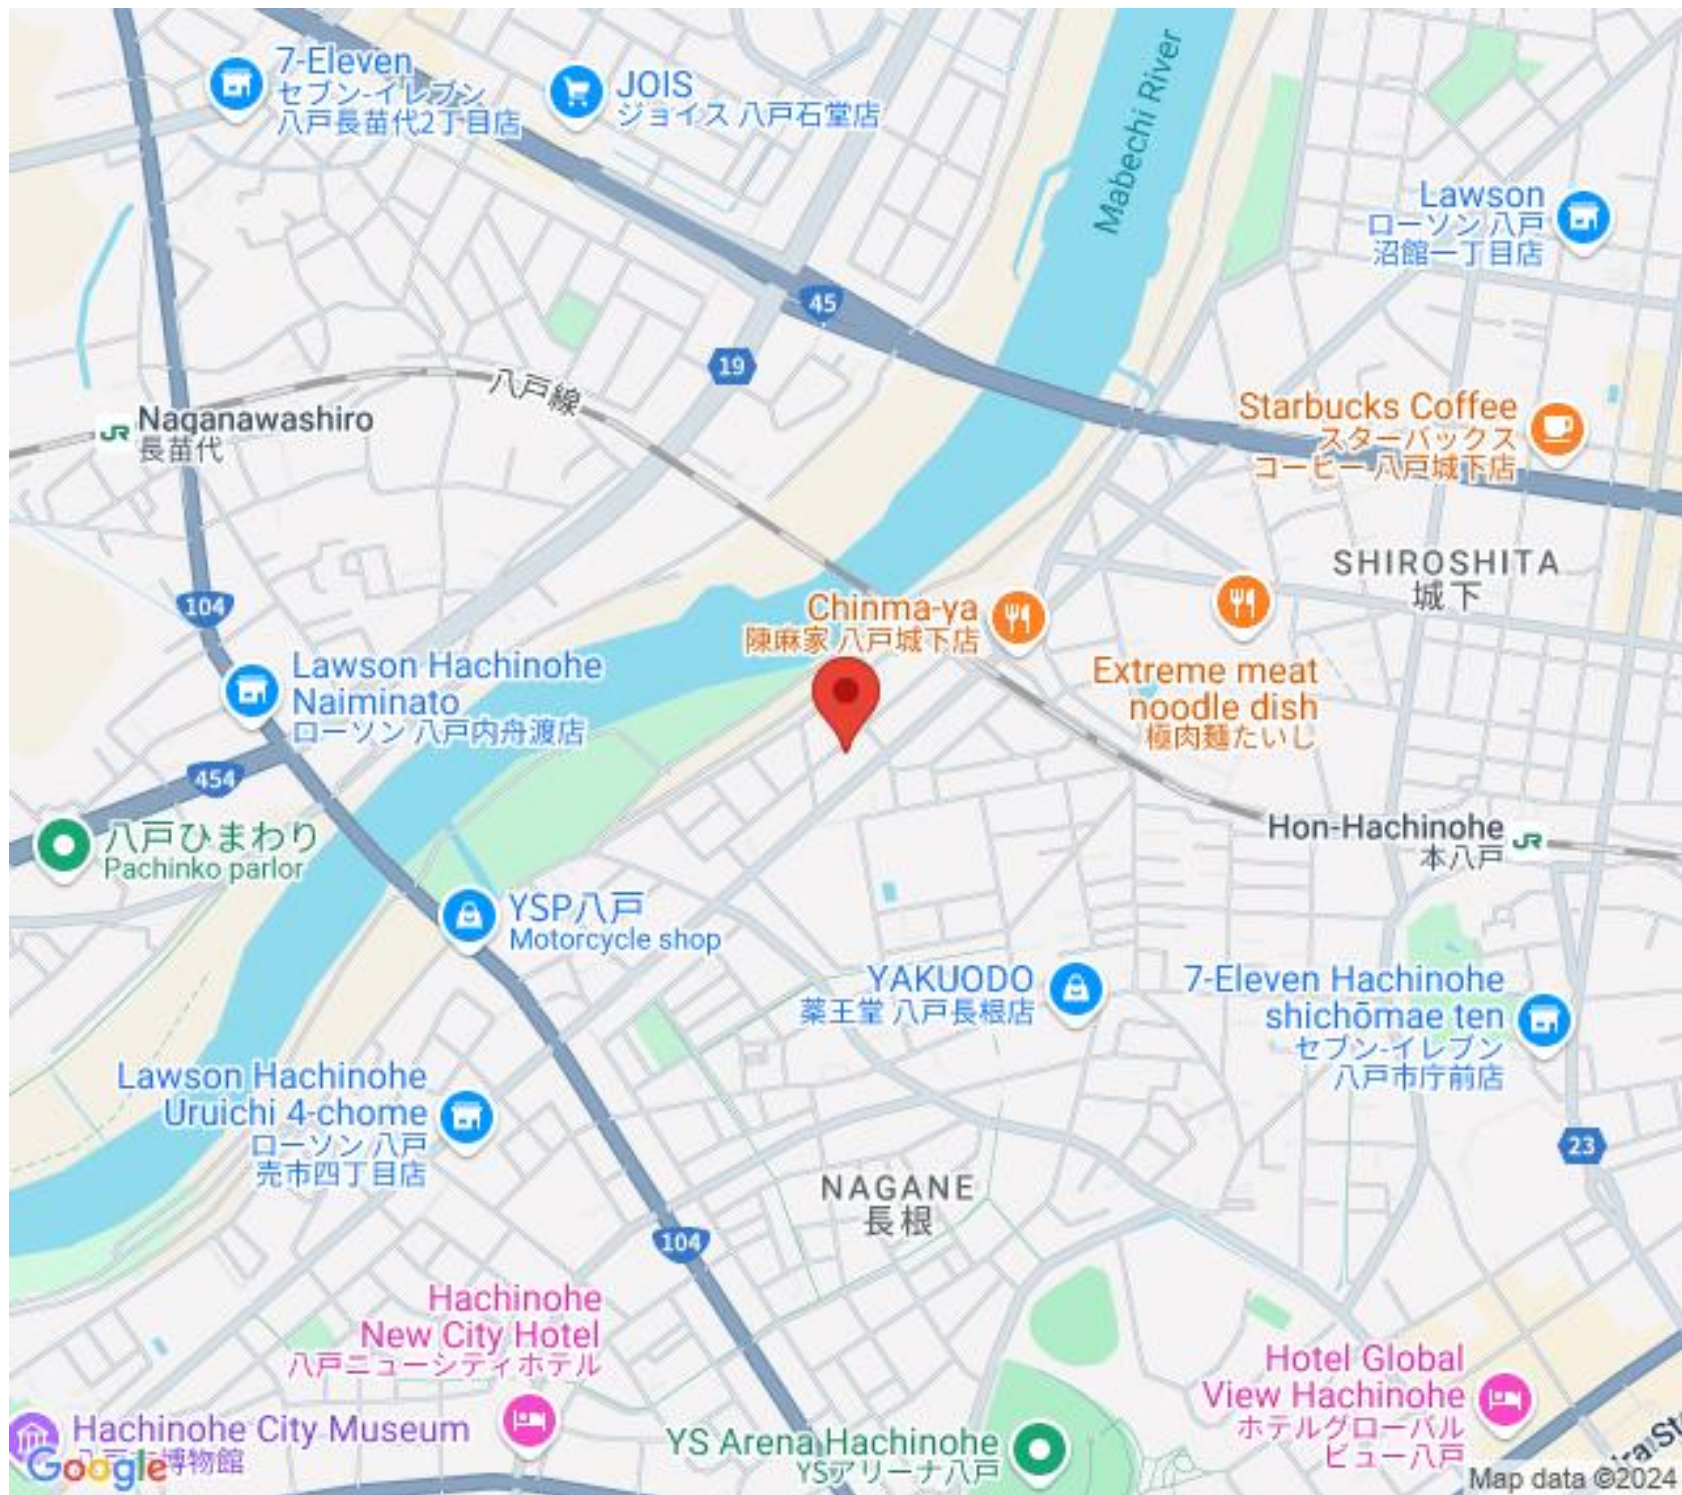

アパート

☆人気地区です☆LDKは14帖☆嬉しいサンルーム付き☆

アスティオン 1B

青森県八戸市長根4-11-19

月額賃料 **5.7万円** 間取り **1LDK**

問合番号	L-09-1B		
態様	仲介	坪単価	
交通	本八戸駅 徒歩14分		
敷金	無し	礼金	賃料×1
共益費	無し	仲介料	賃料+消費税
管理費	無し	前家賃	賃料×1
契約	2年(更新可/更新手数料別途要)		

間取り詳細	LDK14・洋7.7		
坪数		占有面積	48.28
築年月日	平成13年11月	構造	木造3階建て
物件の階数	1階	ベランダ	バルコニー/サンルーム
入居可能日	即入居可	保険	リビング補償制度付き
駐車場	1台1台目:無料 2台目:3,300円	ペット	不可(不可)
バス	追焚、シャワー付	トイレ	水洗洋式、温水洗浄暖房便座
学区(小)	八戸小学校	学区(中)	第二中学校
設備	エアコン、TVインターホン、灯油FF、洗髪洗面化粧台、物置、BSアンテナ、居室照明、駐輪場、クローゼット、フローリング、シューズボックス、独立キッチン、室内洗濯機置場、ユニットバス、プロパン		

7-Eleven
セブン-イレブン
八戸長苗代2丁目店

JOIS
ジョイス 八戸石堂店

Lawson
ローソン 八戸
沼館一丁目店

Starbucks Coffee
スターバックス
コーヒー 八戸城下店

Chinma-ya
陳麻家 八戸城下店

Extreme meat
noodle dish
極肉麺たいじ

Lawson Hachinohe
Naiminato
ローソン 八戸内舟渡店

八戸ひまわり
Pachinko parlor

YSP八戸
Motorcycle shop

YAKUODO
薬王堂 八戸長根店

7-Eleven Hachinohe
shichōmae ten
セブン-イレブン
八戸市庁前店

Lawson Hachinohe
Uruichi 4-chome
ローソン 八戸
売市四丁目店

NAGANE
長根

Hachinohe
New City Hotel
八戸ニューシティホテル

Hotel Global
View Hachinohe
ホテルグローバル
ビュー八戸

Hachinohe City Museum
八戸市博物館

YS Arena Hachinohe
YSアリーナ八戸

Map data ©2024