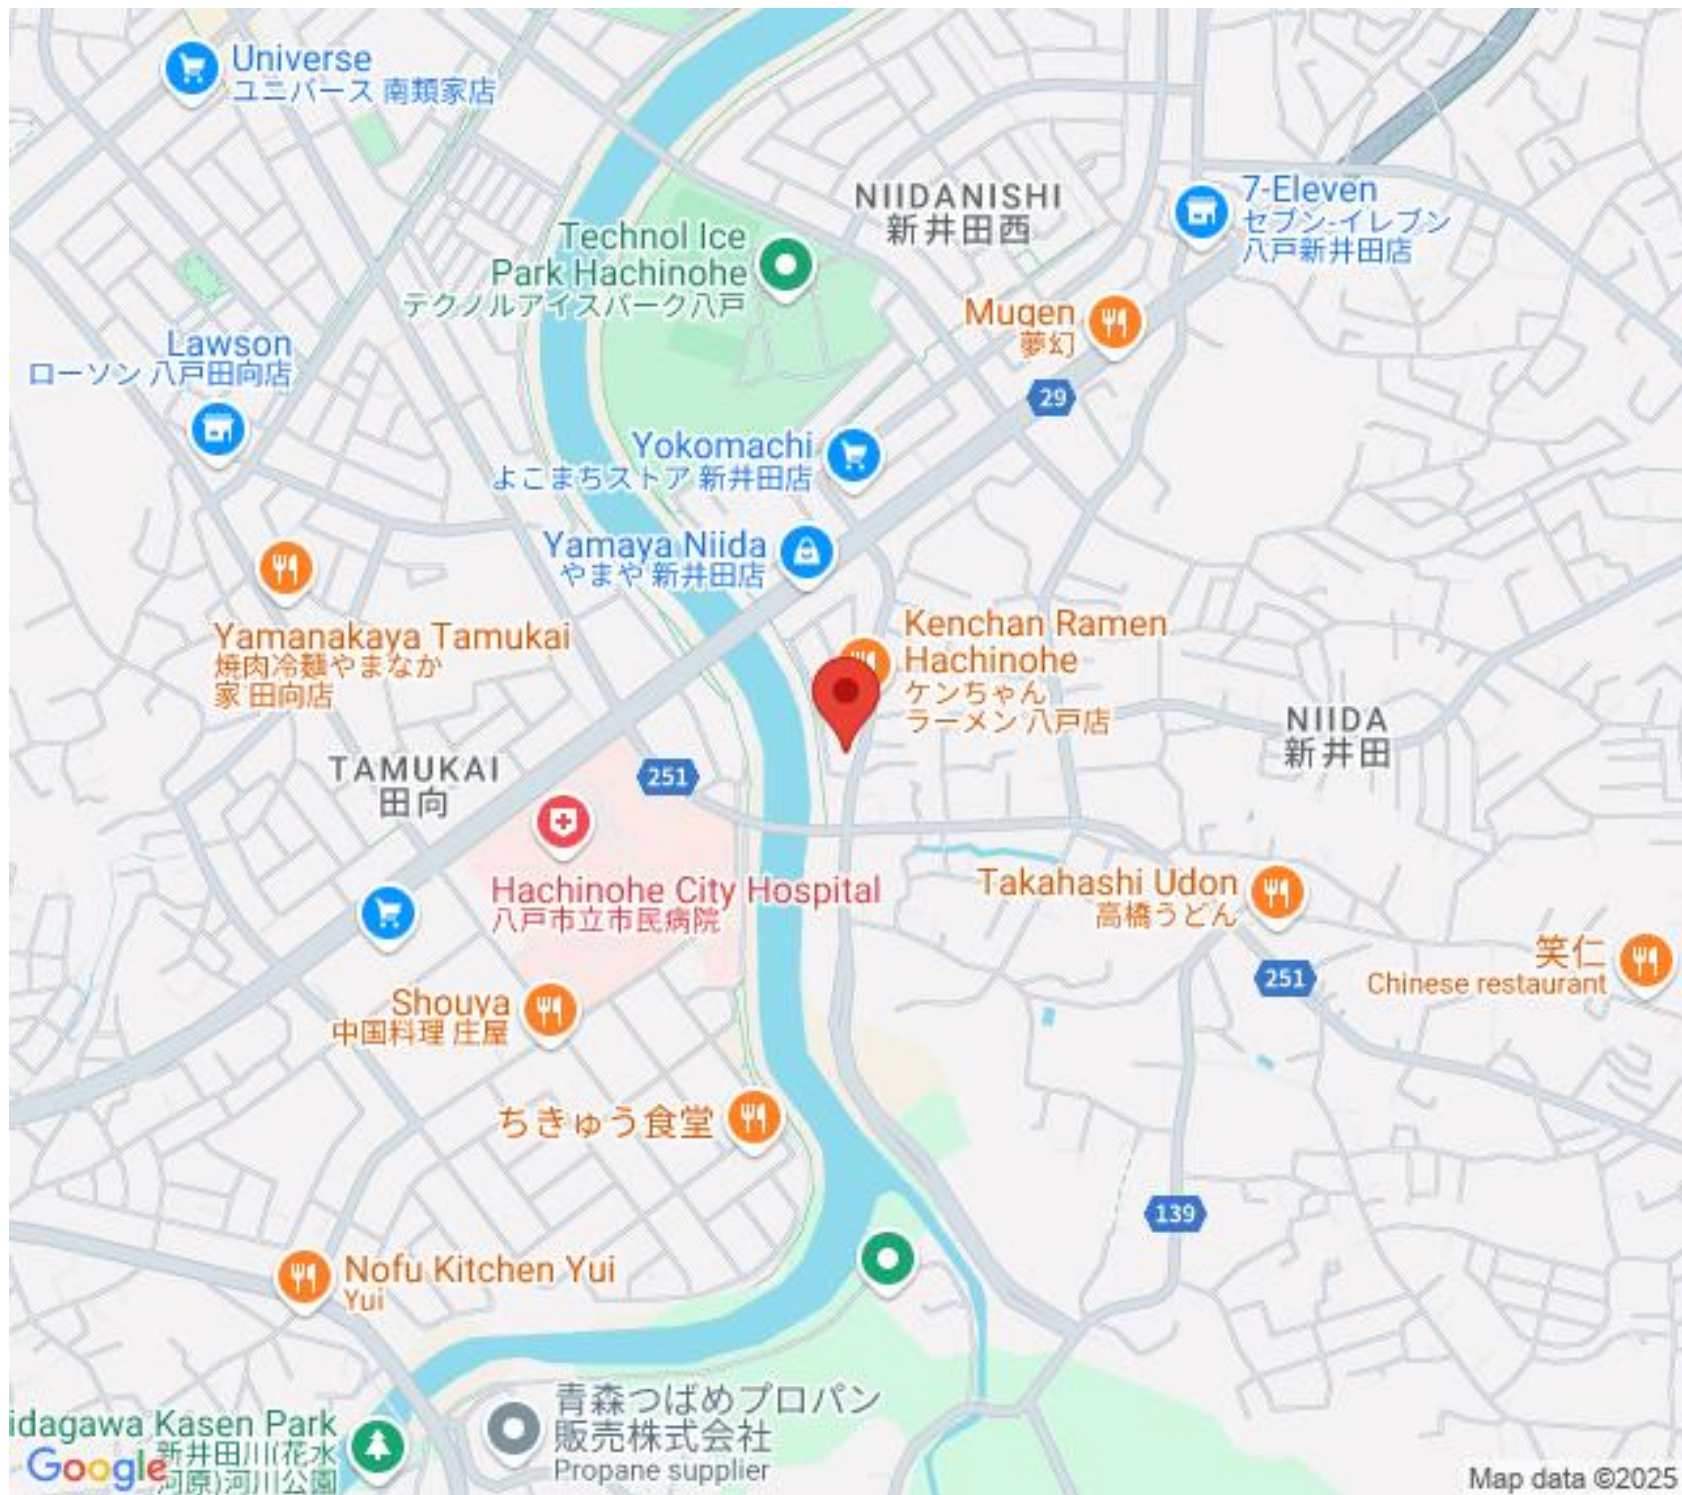

Universe
ユニバース 南類家店

NIIDANISHI
新井田西

7-Eleven
セブン-イレブン
八戸新井田店

Technol Ice
Park Hachinohe
テクノルアイスパーク八戸

Lawson
ローソン 八戸田向店

Mugen
夢幻

Yokomachi
よこまちストア 新井田店

Yamaya Niida
やまや 新井田店

Yamanakaya Tamukai
焼肉冷麺やまなか
家 田向店

Kenchan Ramen
Hachinohe
ケンちゃん
ラーメン八戸店

NIIDA
新井田

TAMUKAI
田向

Hachinohe City Hospital
八戸市立市民病院

Takahashi Udon
高橋うどん

笑仁
Chinese restaurant

Shouya
中国料理 庄屋

ちきゅう食堂

Nofu Kitchen Yui
Yui

idagawa Kasen Park
新井田川(花水
河原)河川公園

青森つばめプロパン
販売株式会社
Propane supplier

Map data ©2025