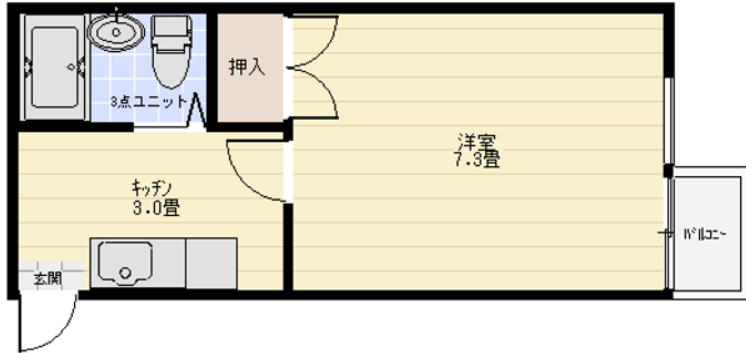

マンション

☆中心街の5階建てマンション☆エレベーター完備です☆コンビニが近くて便利☆

マイビル 402

八戸市十六日町

月額賃料 3.5万円

間取り 1K

問合番号	TY		
態様	仲介	坪単価	
交通	十六日町バス停 徒歩1分		
敷金	なし	礼金	なし
共益費	なし	仲介料	賃料+消費税
管理費	なし	前家賃	賃料×1
契約	2年		

間取り詳細			
坪数		占有面積	
築年月日	平成元年9月	構造	鉄骨造
物件の階数	4階	ベランダ	あり
入居可能日		保険	要加入
駐車場	なし	ペット	不可
バス	シャワー付き	トイレ	水洗洋式
学区 (小)		学区 (中)	
設備	電動水抜栓、給湯、ガス警報器、火災警報器、室内洗濯機置場、収納、居室照明、カーテンレール、都市ガス、エレベーター		