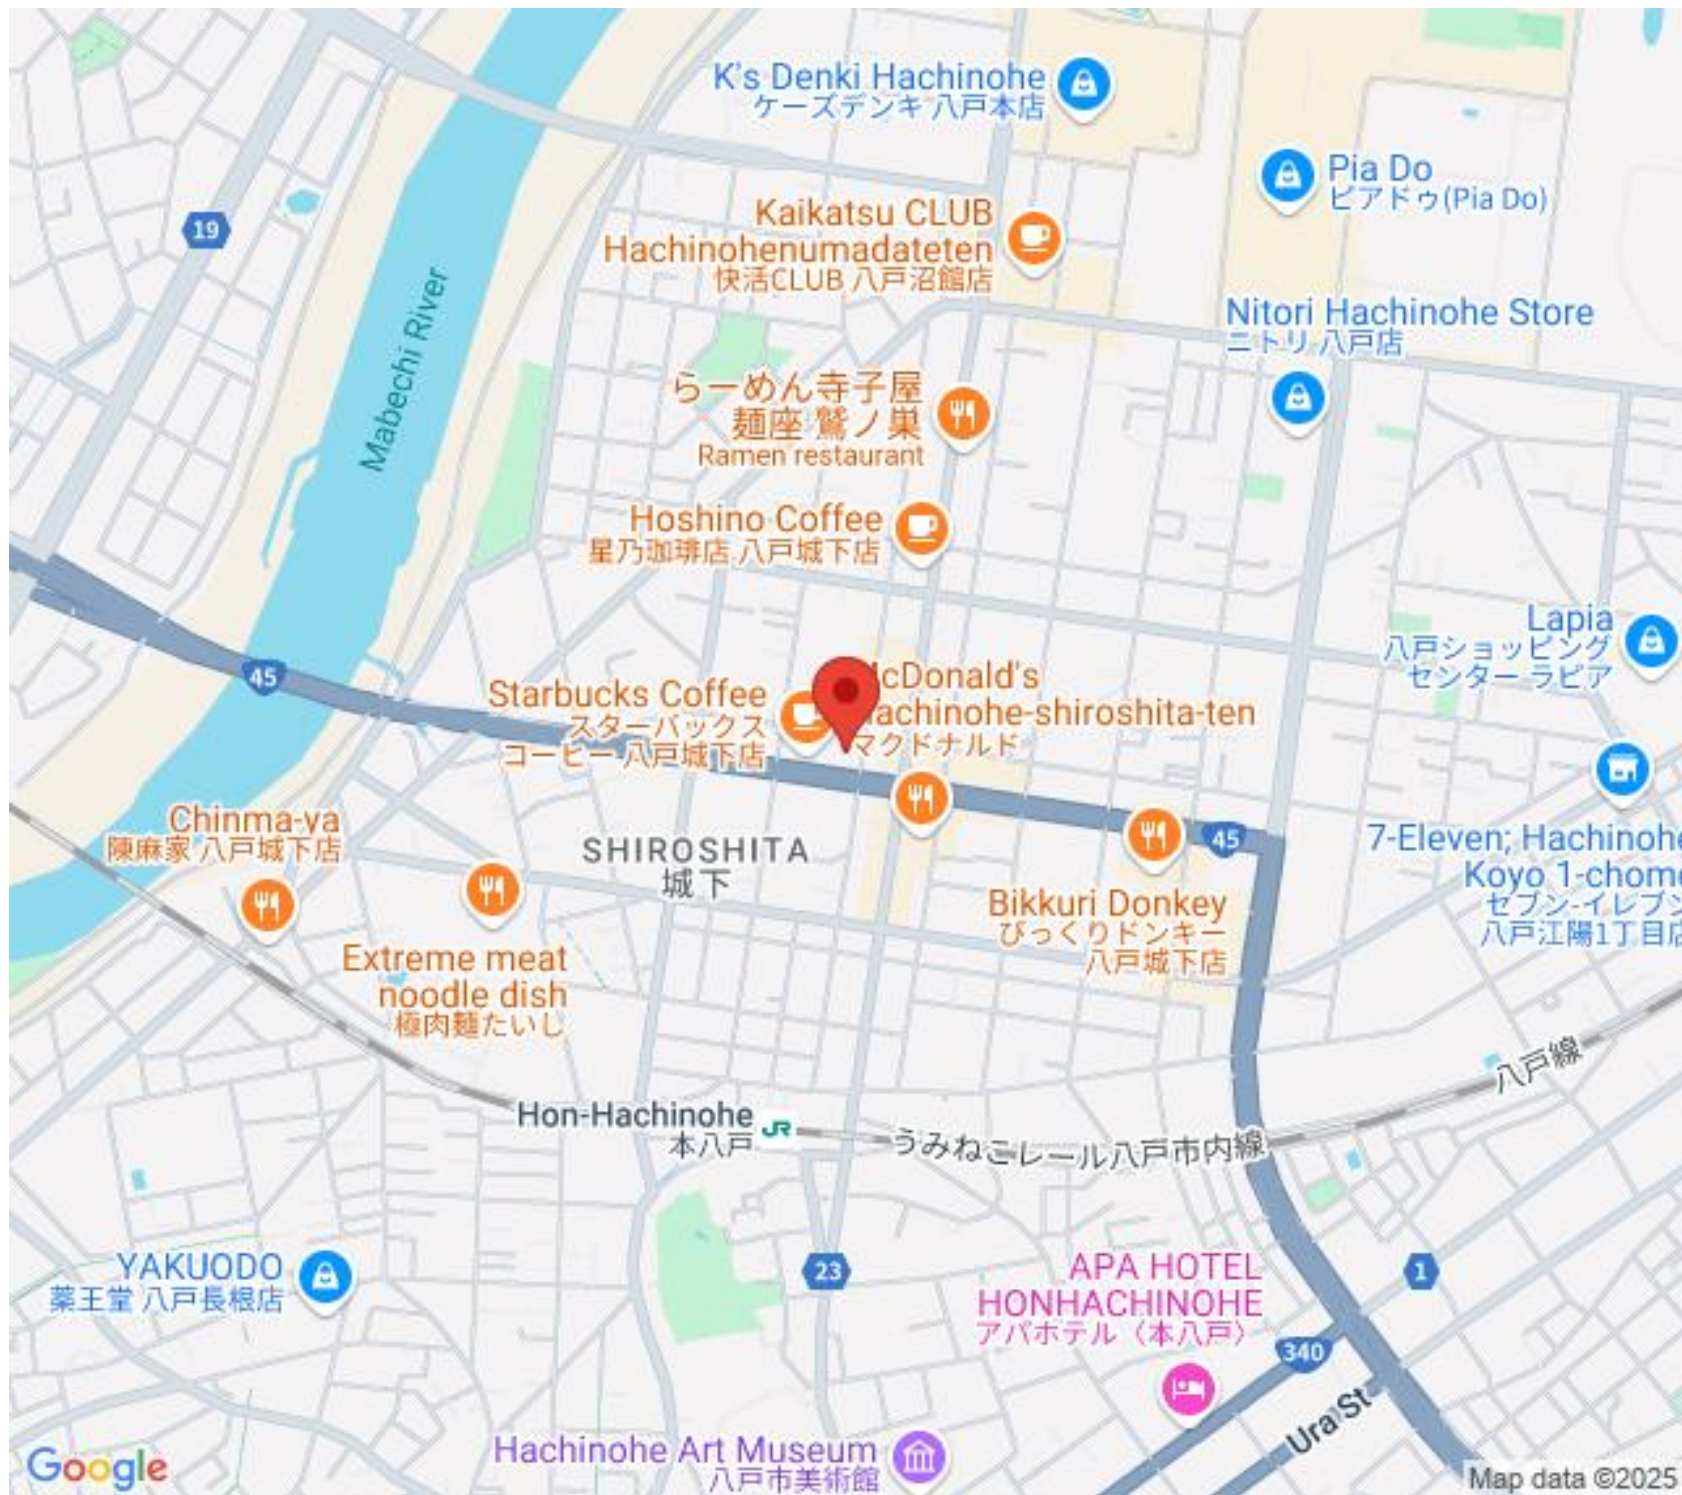

<http://www.toys-realestate.com/>

K's Denki Hachinohe  
ケースデンキ 八戸本店

Pia Do  
ピアドゥ (Pia Do)

Kaikatsu CLUB  
Hachinohenumadateten  
快活CLUB 八戸沼館店

Nitori Hachinohe Store  
ニトリ 八戸店

らーめん寺子屋  
麵座 鷺ノ巣  
Ramen restaurant

Hoshino Coffee  
星乃珈琲店 八戸城下店

Starbucks Coffee  
スターバックス  
コーヒー 八戸城下店

McDonald's  
Hachinohe-shiroshita-ten  
マクドナルド

Lapia  
八戸ショッピング  
センター ラピア

Chinma-ya  
陳麻家 八戸城下店

SHIROSHITA  
城下

7-Eleven; Hachinohe  
Koyo 1-chome  
セブンイレブン  
八戸江陽1丁目店

Extreme meat  
noodle dish  
極肉麺たいじ

Bikkuri Donkey  
びっくりドンキー  
八戸城下店

Hon-Hachinohe  
本八戸 JR

うみねこレール八戸市内線

YAKUODO  
薬王堂 八戸長根店

APA HOTEL  
HONHACHINOHE  
アパホテル (本八戸)

Hachinohe Art Museum  
八戸市美術館

Google

Map data ©2025