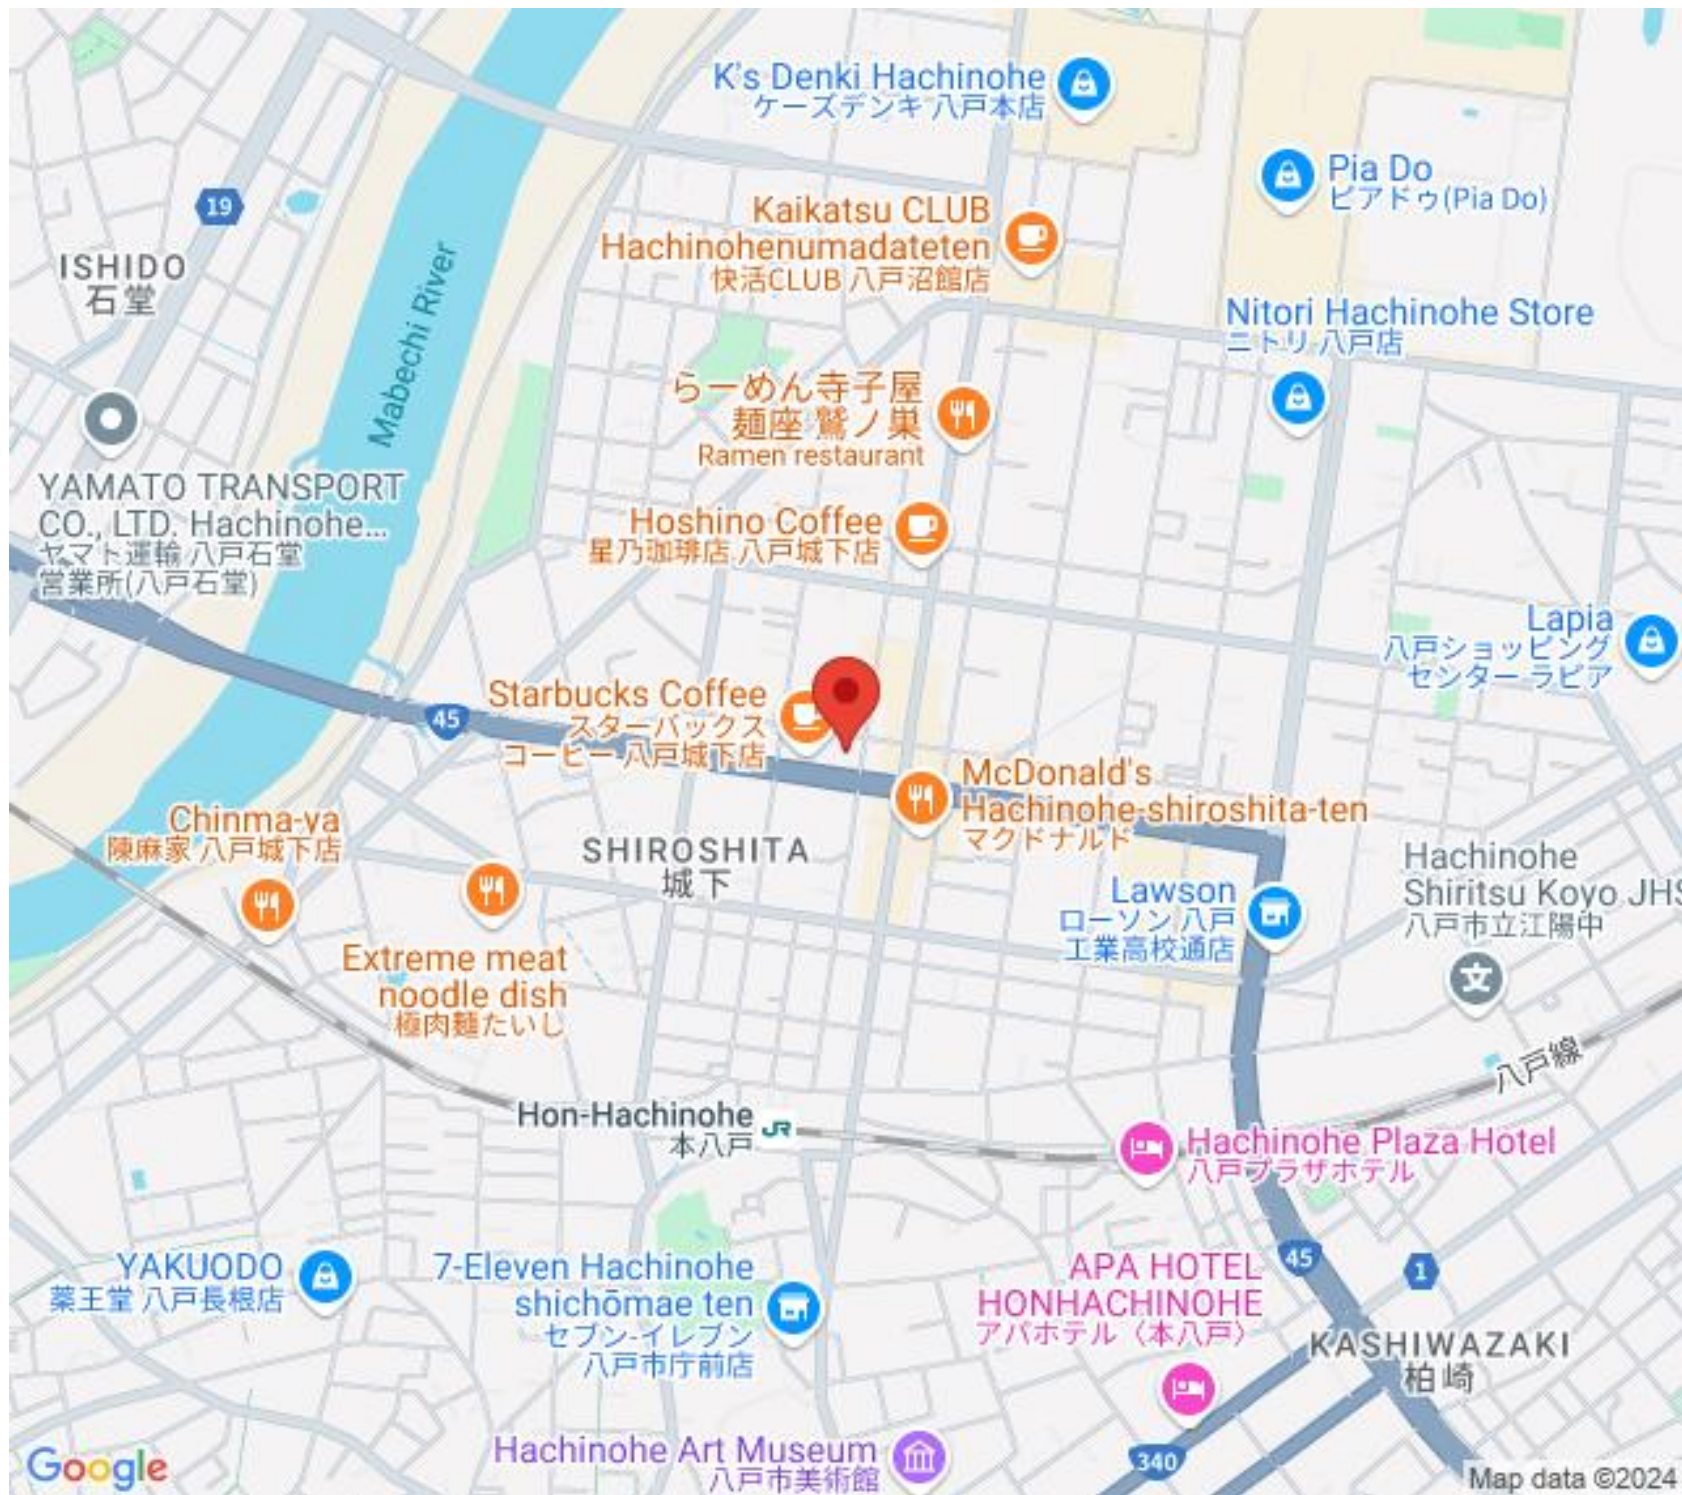

K's Denki Hachinohe
ケースデンキ 八戸本店

Pia Do
ピアドゥ (Pia Do)

ISHIDO
石堂

Kaikatsu CLUB
Hachinohenumadateten
快活CLUB 八戸沼館店

Nitori Hachinohe Store
ニトリ 八戸店

YAMATO TRANSPORT
CO., LTD. Hachinohe...
ヤマト運輸 八戸石堂
営業所 (八戸石堂)

らーめん寺子屋
麵座 鷺ノ巣
Ramen restaurant

Hoshino Coffee
星乃珈琲店 八戸城下店

Lapia
八戸ショッピング
センターラピア

Starbucks Coffee
スターバックス
コーヒー 八戸城下店

McDonald's
Hachinohe-shiroshita-ten
マクドナルド

Chinma-ya
陳麻家 八戸城下店

SHIROSHITA
城下

Lawson
ローソン 八戸
工業高校通店

Hachinohe
Shiritsu Koyo JHS
八戸市立江陽中

Extreme meat
noodle dish
極肉麺たいし

Hon-Hachinohe
本八戸 JR

Hachinohe Plaza Hotel
八戸プラザホテル

YAKUODO
薬王堂 八戸長根店

7-Eleven Hachinohe
shichōmae ten
セブンイレブン
八戸市庁前店

APA HOTEL
HONHACHINOHE
アパホテル (本八戸)

KASHIWAZAKI
柏崎

Hachinohe Art Museum
八戸市美術館

Google

Map data ©2024