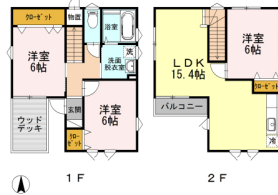

一戸建て

【ペット可】ウッドデッキのついた2階建て3LDK ペット可 カーポート2台付き

エルドラード ペペ N-1 001

八戸市大字沢里字ニッ屋

備考 物件内覧ご希望の際は、事前にご連絡下さいませ

月額賃料 **9万円**

間取り **3LDK**

問合番号	L-18-001		
態様	仲介	坪単価	
交通	二ツ屋バス停徒歩2分		
敷金	賃料×1	礼金	賃料×1
共益費	4,000円	仲介料	賃料+消費税
管理費		前家賃	賃料×1
契約	2年(更新可 / 更新手数料別途要)		

間取り詳細	LDK15.4・洋6・洋6・洋6		
坪数		占有面積	77.84㎡
築年月日	2010年4月	構造	木造(2×4)
物件の階数	1-2階 / 2階建	ベランダ	
入居可能日	即入居可	保険	加入義務無し(リヒ・ソク 保証制度付き)
駐車場	2台 カーポート2台付き : 5,400円	ペット	可(小型犬(2匹)月額飼 育料無し)
バス	追焚、浴室乾燥機、シャ ワー付	トイレ	水洗洋式、温水洗浄暖房 便座
学区(小)		学区(中)	
設備	エアコン・温水洗浄暖房便座・TVインターホン・浴室換気乾燥機 ・灯油FF・ペット飼養可・鍵種類:ディンプル錠・ペアガラス・ 追い焚き給湯・洗髪洗面化粧台・物置・居室照明・クローゼット・ フローリング・住宅用火災警報器・シューズボックス・システムキ ッチン・バス・トイレ別・室内洗濯機置場・シャワー・一坪風呂・ プロパン・バルコニー(2F)・浄化槽		