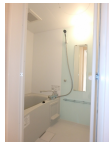

アパート

【新築】インターネット無料！！IHシステムキッチン。エアコン2台設置。
。1Fテラス付き 中心街も近い、好条件・好立地物件。

フォレスト家 A102

八戸市類家2丁目

備考 物件内覧ご希望の際は、事前にご連絡下さいませ

月額賃料 **6万円**

間取り **1LDK**

| | | | |
|------|------------------|-----|--------|
| 問合番号 | L-38-102 | | |
| 態様 | 仲介 | 坪単価 | |
| 交通 | 千葉高校通バス停徒歩7分 | | |
| 敷金 | 賃料×1 | 礼金 | 賃料×1 |
| 共益費 | 3,000円 | 仲介料 | 賃料+消費税 |
| 管理費 | | 前家賃 | 賃料×1 |
| 契約 | 2年(更新可/更新手数料別途要) | | |

| | | | |
|-------|---|-------|--------|
| 間取り詳細 | LDK10.2・洋6.8 | | |
| 坪数 | | 占有面積 | 40.44㎡ |
| 築年月日 | 2017.7 | 構造 | 軽量鉄骨造 |
| 物件の階数 | 102/1階 | ベランダ | テラス |
| 入居可能日 | 即入居可 | 保険 | |
| 駐車場 | 2台 1台目無料 / 2台目3,240円(空要確認) | ペット | 不可 |
| バス | | トイレ | |
| 学区(小) | | 学区(中) | |
| 設備 | アルソックホームセキュリティ、エアコン(2台)、暖房ウォシュレット便座、浴室乾燥機、追い焚き、TVインターホン、防犯ガラス、室内物干し、独立洗面台、BS、CA、ウォークインクローゼット、床下収納、システムキッチン(IH)、インターネット接続、物置、駐輪場 | | |