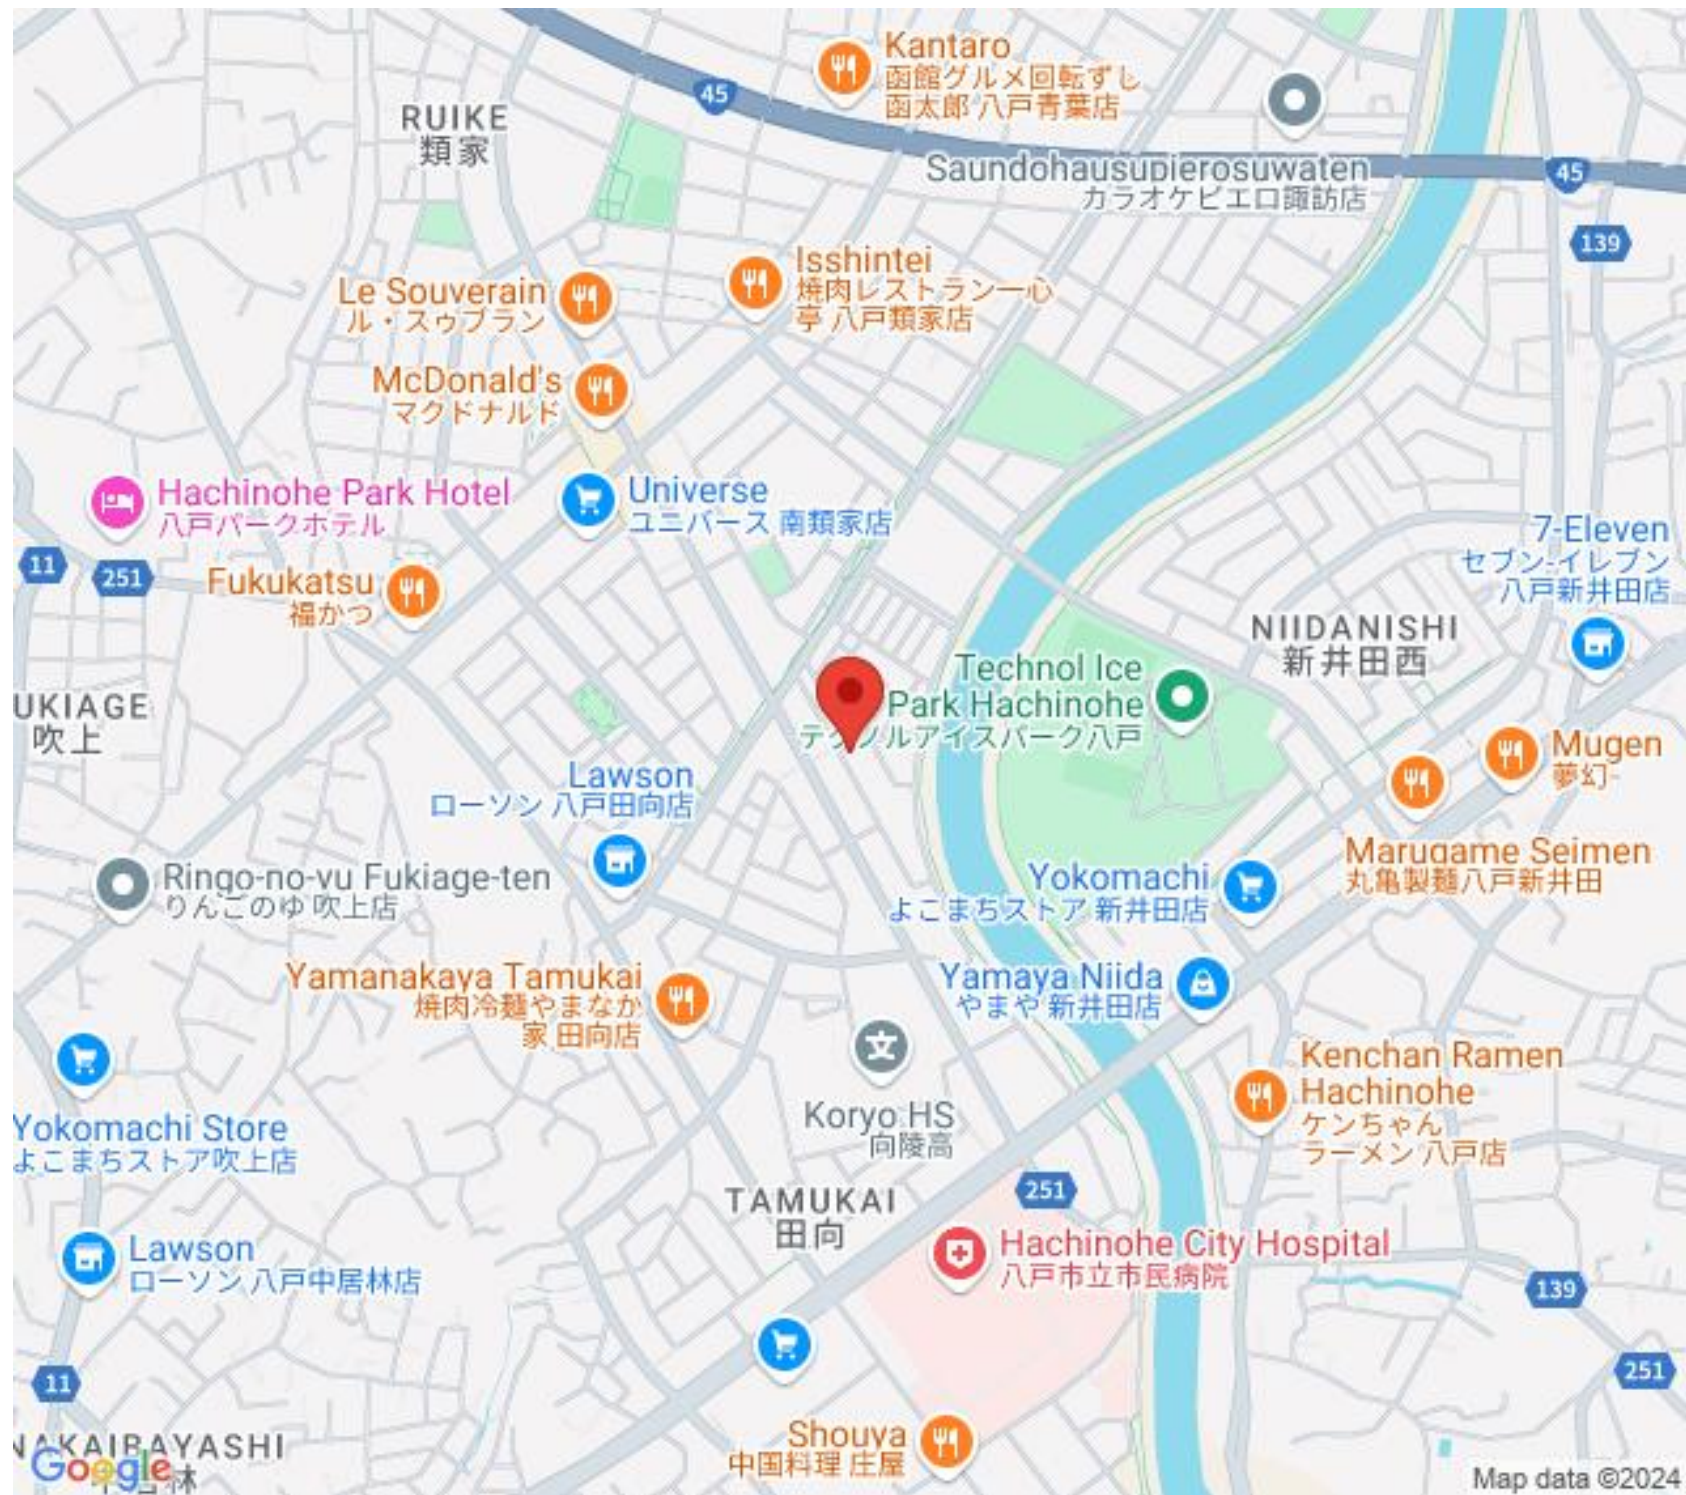

アパート

☆住環境良好の南類家4丁目☆2階角部屋☆シンプルな間取りです☆
入居時お得なキャンペーン実施中☆

シェリール 202

八戸市南類家4丁目

月額賃料 **6万円**

間取り **2DK**

問合番号	L-36-202		
態様	仲介	坪単価	
交通	南団地前 徒歩2分		
敷金	賃料×1	礼金	賃料×1
共益費	2,500円/月	仲介料	賃料+消費税
管理費	無し	前家賃	賃料×1
契約			

間取り詳細	DK6.75・洋6・洋6		
坪数		占有面積	45.06
築年月日	平成14年11月	構造	軽量鉄骨造
物件の階数	2階	ベランダ	バルコニー
入居可能日	即入居可	保険	リビング補償制度付き
駐車場	1台目:無料(2台目:3, 240円/要空確認)	ペット	不可(不可)
バス	シャワー付き	トイレ	水洗洋式
学区(小)		学区(中)	
設備	エアコン、TVインターホン、灯油FF、洗髪洗面化粧台、、CATV、住宅用火災警報器、デジタル放送		

Kantaro
函館グルメ回転ずし
函太郎 八戸青葉店

RUIKE
類家

Saundohausupierosuwater
カラオケビエロ諏訪店

Isshinte
焼肉レストラン一心
亭 八戸類家店

Le Souverain
ル・スーヴラン

McDonald's
マクドナルド

Universe
ユニバース 南類家店

Hachinohe Park Hotel
八戸パークホテル

TAMUKAI
田向

Hachinohe City Hospital
八戸市立市民病院

NAKAIRAYASHI
Google 中居林

Shouya
中国料理 庄屋

Map data ©2024