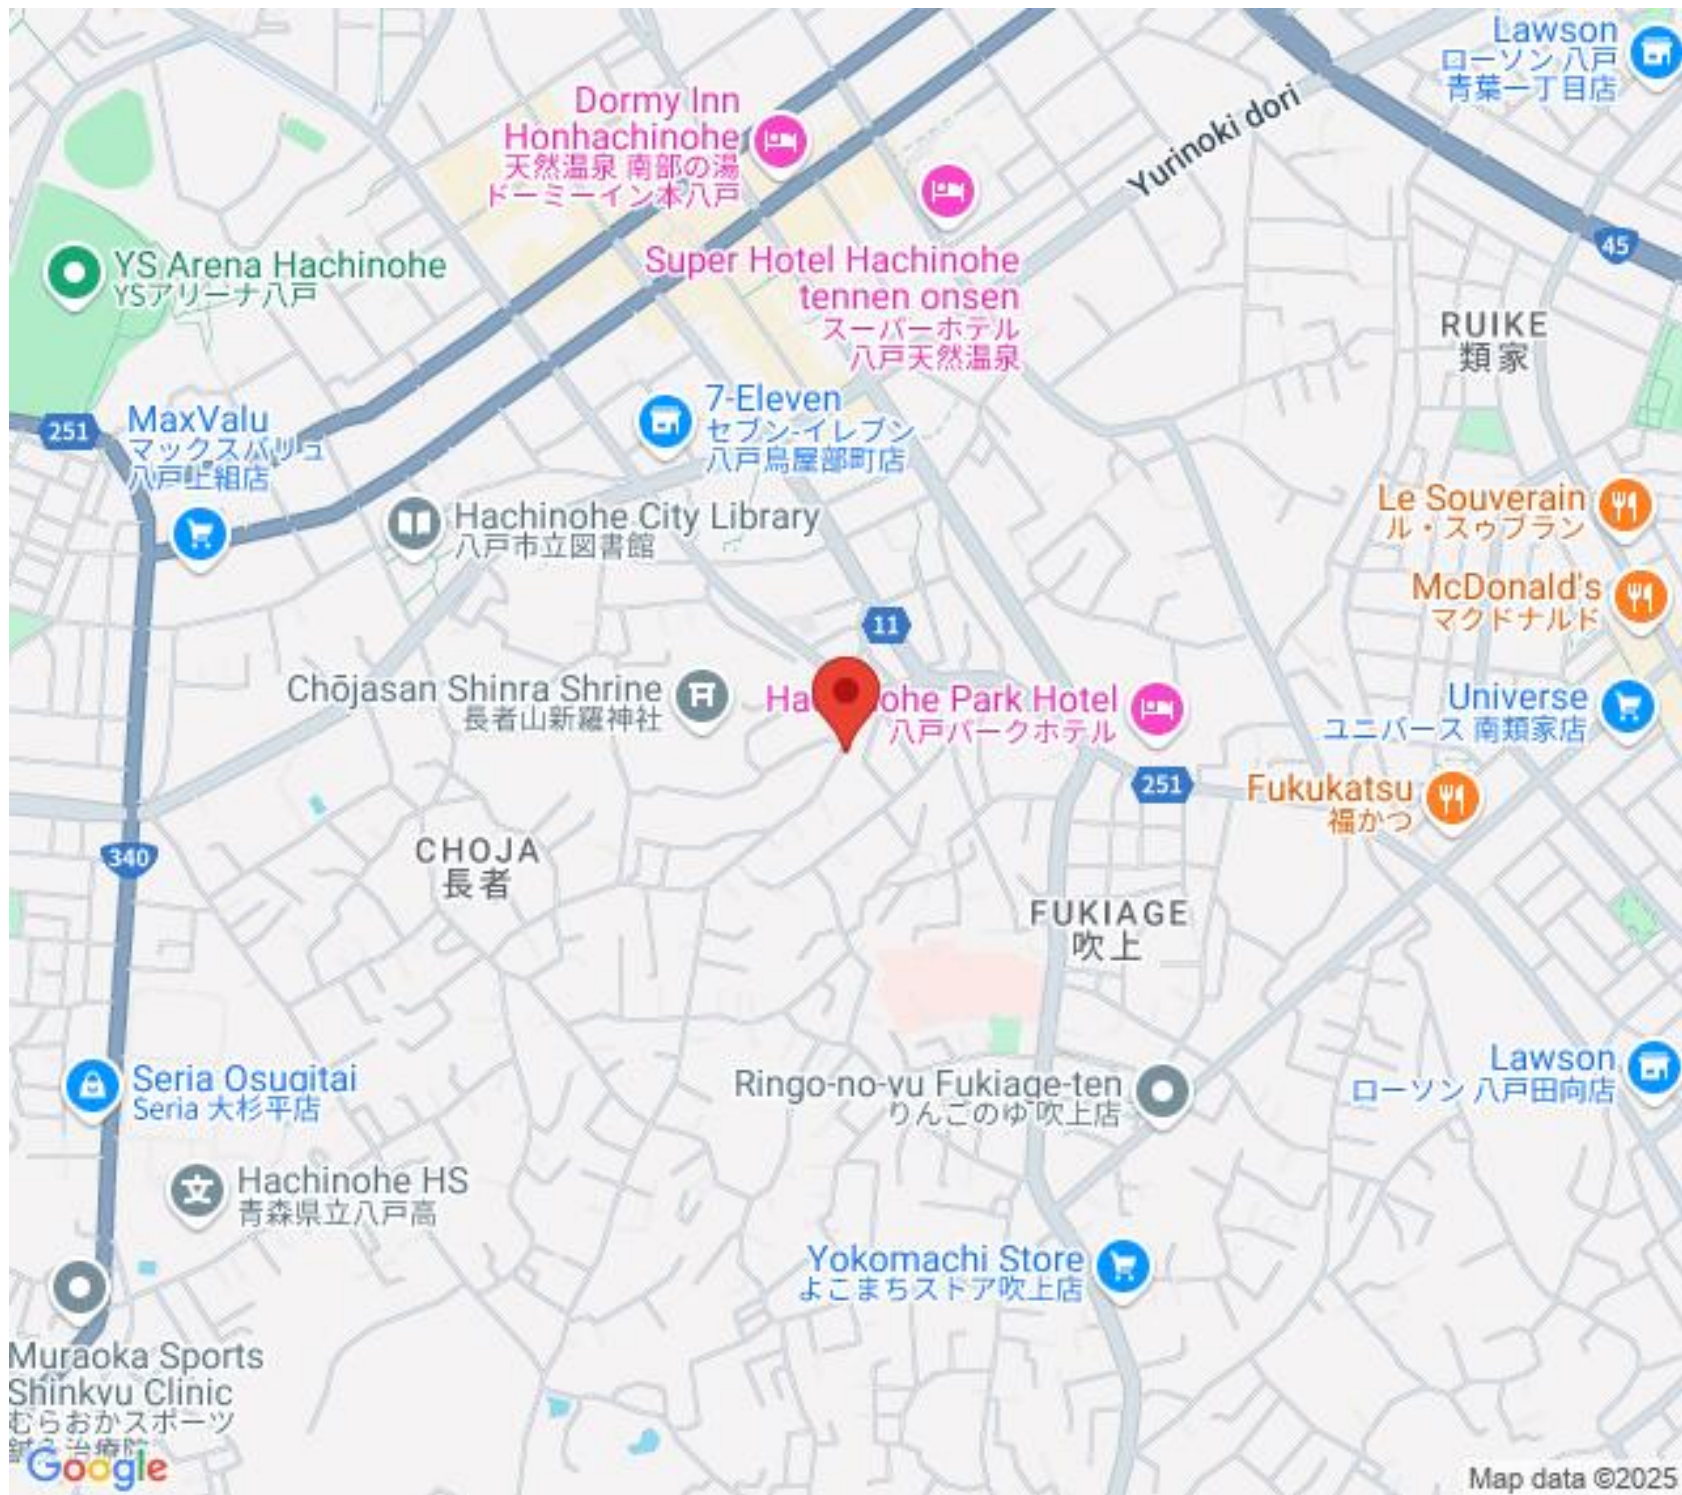

Muraoka Sports
Shinkyu Clinic
むらおかスポーツ
鍼灸治療院
Google

Map data ©2025