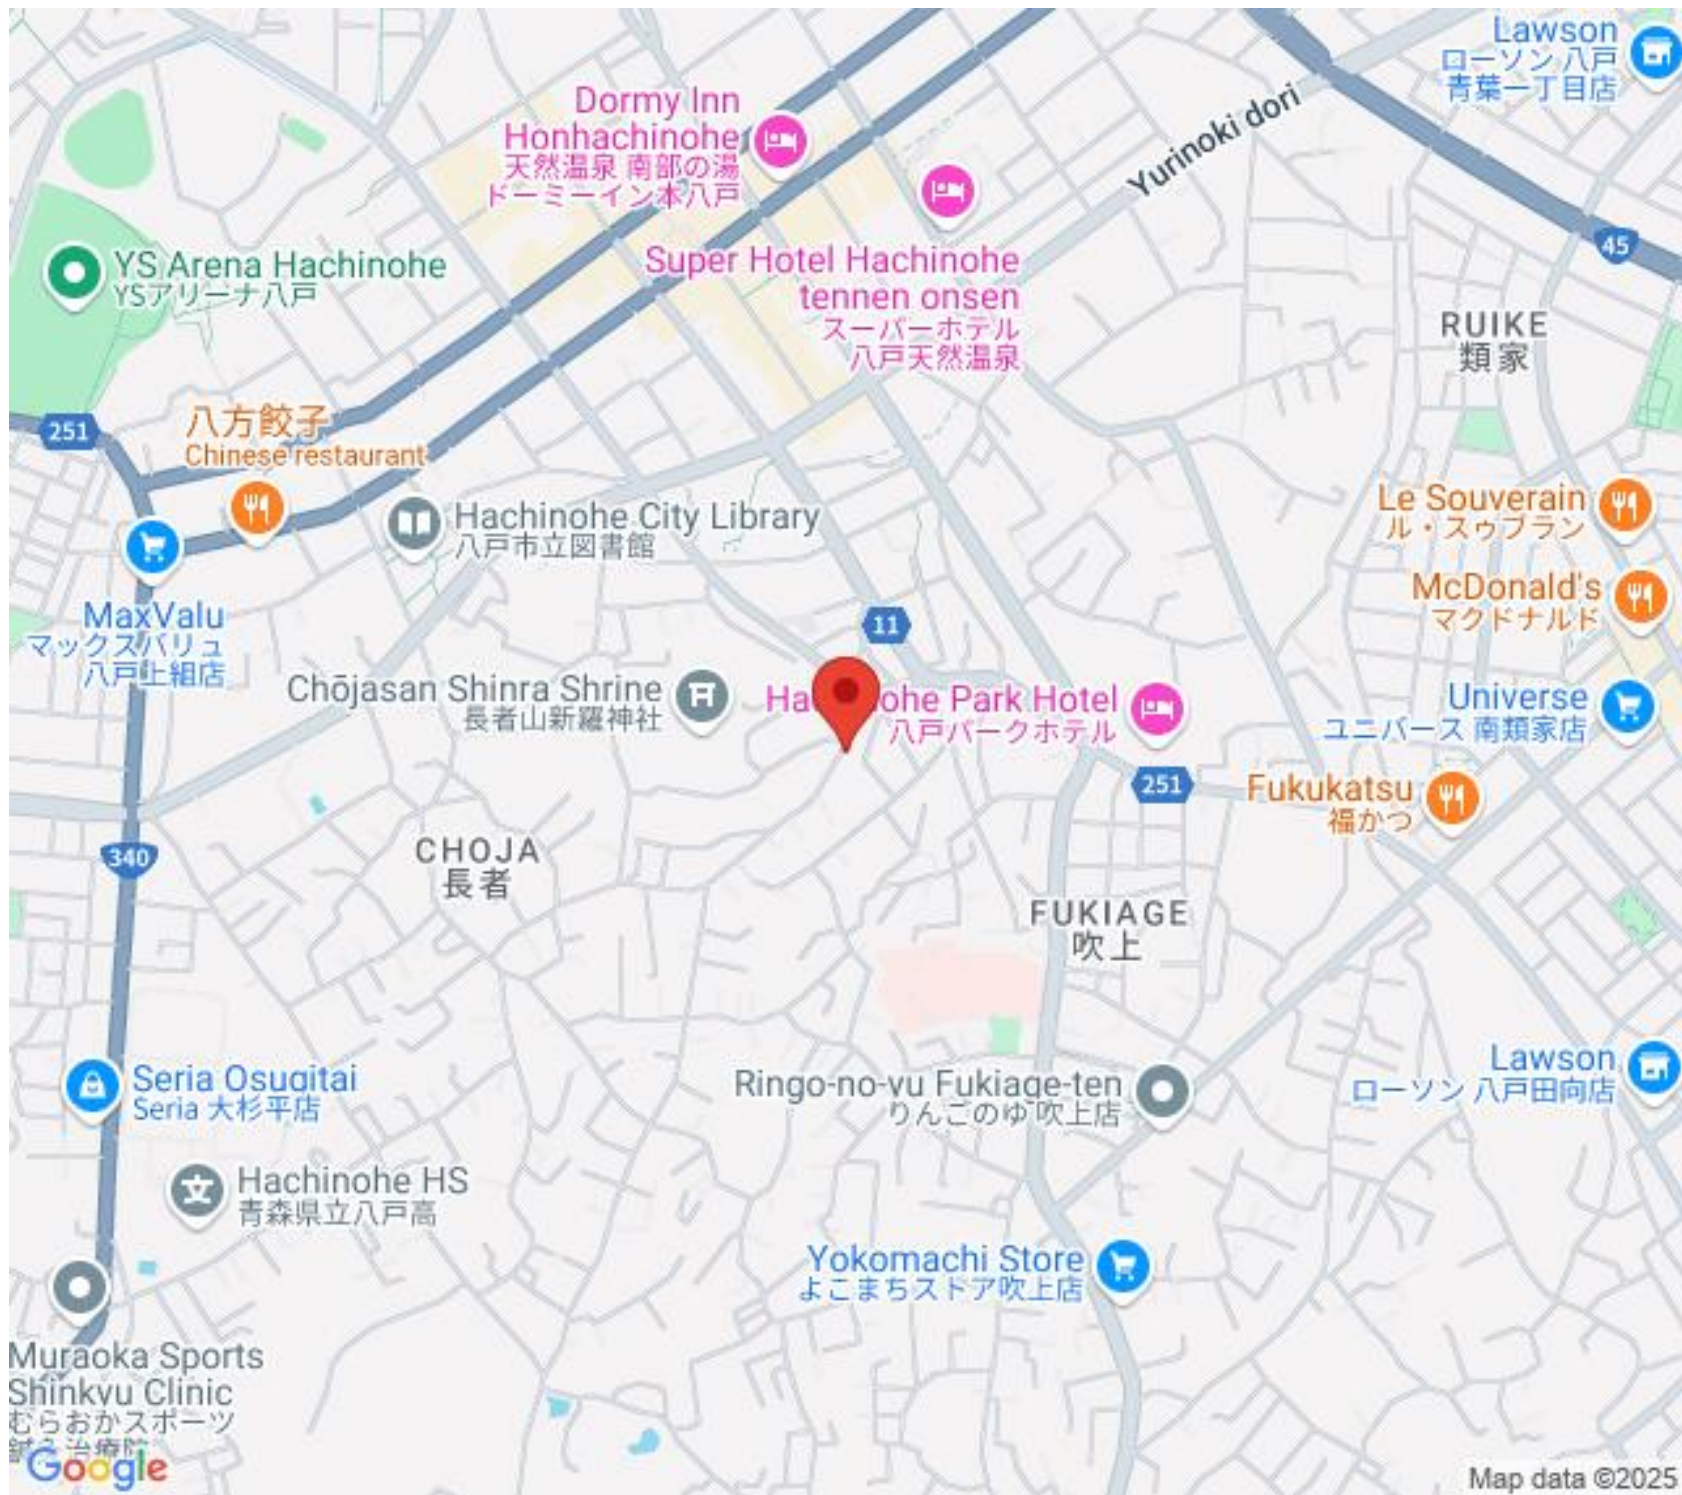

Dormy Inn
Honhachinohe
天然温泉 南部の湯
ドリーミン本八戸

Super Hotel Hachinohe
tennen onsen
スーパーホテル
八戸天然温泉

YS Arena Hachinohe
YSアリーナ八戸

八方餃子
Chinese restaurant

Hachinohe City Library
八戸市立図書館

MaxValu
マックスバリュ
八戸土組店

Chōjasan Shinra Shrine
長者山新羅神社

Hachinohe Park Hotel
八戸パークホテル

Le Souverain
ル・スーヴラン

McDonald's
マクドナルド

Universe
ユニバース 南類家店

Fukukatsu
福かつ

CHOJA
長者

FUKIAGE
吹上

Seria Osugitai
Seria 大杉平店

Hachinohe HS
青森県立八戸高

Ringo-no-yu Fukiage-ten
りんごのゆ吹上店

Lawson
ローソン 八戸田向店

Yokomachi Store
よこまちストア吹上店

Muraoka Sports
Shinkyu Clinic
むらおかスポーツ
鍼灸治療院

Map data ©2025