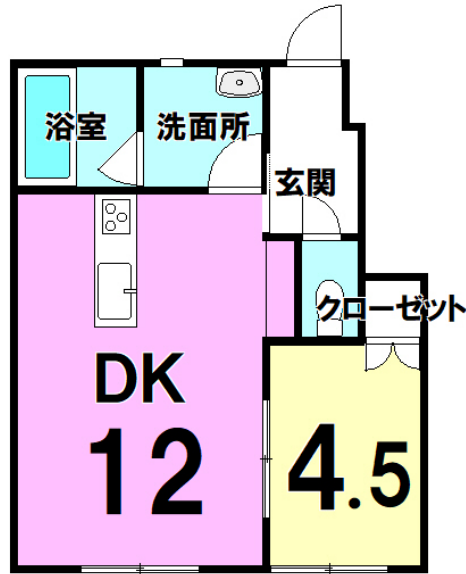

アパート

ペットと暮らせる新築アパート

猫ステップ・ペット専用ドア

シャ・アムール (chat・amour)

八戸市長者1丁目

備考

2台目駐車場のスペースは、アパート敷地内で3台分となりますので、随時お問い合わせを頂けますようお願い致します

月額賃料 **5.9万円**

間取り **1LDK**

問合番号			
態様	仲介	坪単価	
交通			
敷金	賃料×1	礼金	賃料×1
共益費	4,000円	仲介料	賃料+消費税
管理費		前家賃	賃料×1
契約			

間取り詳細	LDK12、洋4.5		
坪数	12.21坪	占有面積	40.39㎡
築年月日	平成29年11月	構造	木造2階建
物件の階数	103号 / 1階	ベランダ	無し
入居可能日	即入居可	保険	要加入
駐車場	1台 2台目：3,000円	ペット	可 (猫ステップ有り！小型犬もOK)
バス	1坪typeユニットバス (シャワー付)	トイレ	水洗洋式 (温水洗浄付便座)
学区 (小)	長者小	学区 (中)	長者中
設備	エアコン、FFストーブ、給湯器、カラーモニター付ドアホン、洗面化粧台、外部物置、網戸、火災報知器、24時間換気システム、インターネットWi-Fi無料		