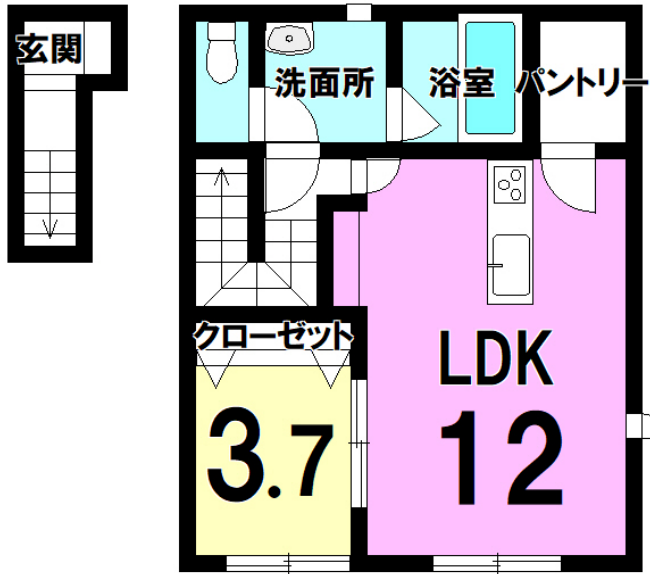

アパート

☆ペットと暮らせるお部屋☆猫ステップ・ペット専用ドア付き！うれしいWi-Fi無料☆1ヶ月フリーレント付き☆

シャ・アムール (chat・amour) 201

八戸市長者1丁目

月額賃料 6.0万円

間取り 1LDK

問合番号	TY		
態様	仲介	坪単価	
交通			
敷金	賃料×1	礼金	賃料×1
共益費	4,000円	仲介料	賃料×1.1
管理費		前家賃	賃料×1
契約			

間取り詳細	LDK12、洋3.7		
坪数	12.21坪	占有面積	45.73㎡
築年月日	平成29年11月	構造	木造2階建
物件の階数	201号/2階	ベランダ	無し
入居可能日	即入居可	保険	要加入
駐車場	1台 2台目：3,000円	ペット	可（猫ステップ有り！小型犬もOK）
バス	1坪typeユニットバス（シャワー付）	トイレ	水洗洋式（温水洗浄付便座）
学区（小）	長者小	学区（中）	長者中
設備	エアコン、FFストーブ、給湯器、カラーモニター付ドアホン、洗面化粧台、外部物置、網戸、火災報知器、24時間換気システム、インターネットWi-Fi無料		