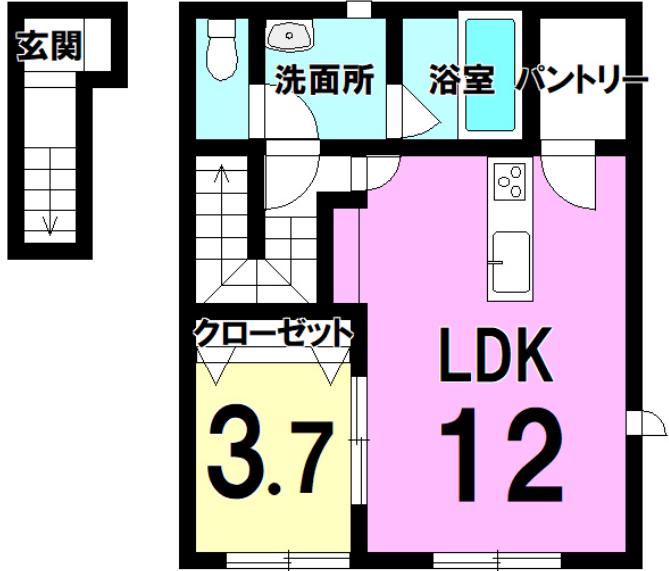

アパート

ペットと暮らせる新築アパート

猫ステップ・ペット専用ドア

シャ・アムール (chat・amour)

八戸市長者1丁目

備考

2台目駐車場のスペースは、アパート敷地内で3台分となりますので、随時お問い合わせを頂けますようお願い致します

月額賃料 6.0万円

間取り 1LDK

| | | | |
|------|--------|-----|--------|
| 問合番号 | | | |
| 態様 | 仲介 | 坪単価 | |
| 交通 | | | |
| 敷金 | 賃料×1 | 礼金 | 賃料×1 |
| 共益費 | 4,000円 | 仲介料 | 賃料+消費税 |
| 管理費 | | 前家賃 | 賃料×1 |
| 契約 | | | |

| | | | |
|-------|----------------------------------------------------------------------------|-------|-------------------|
| 間取り詳細 | LDK12、洋3.7 | | |
| 坪数 | 12.21坪 | 占有面積 | 45.73㎡ |
| 築年月日 | 平成29年11月 | 構造 | 木造2階建 |
| 物件の階数 | 201号/2階 | ベランダ | 無し |
| 入居可能日 | 即入居可 | 保険 | 要加入 |
| 駐車場 | 1台 2台目:3,000円 | ペット | 可(猫ステップ有り!小型犬もOK) |
| バス | 1坪typeユニットバス(シャワー付) | トイレ | 水洗洋式(温水洗浄付便座) |
| 学区(小) | 長者小 | 学区(中) | 長者中 |
| 設備 | エアコン、FFストーブ、給湯器、カラーモニター付ドアホン、洗面化粧台、外部物置、網戸、火災報知器、24時間換気システム、インターネットWi-Fi無料 | | |