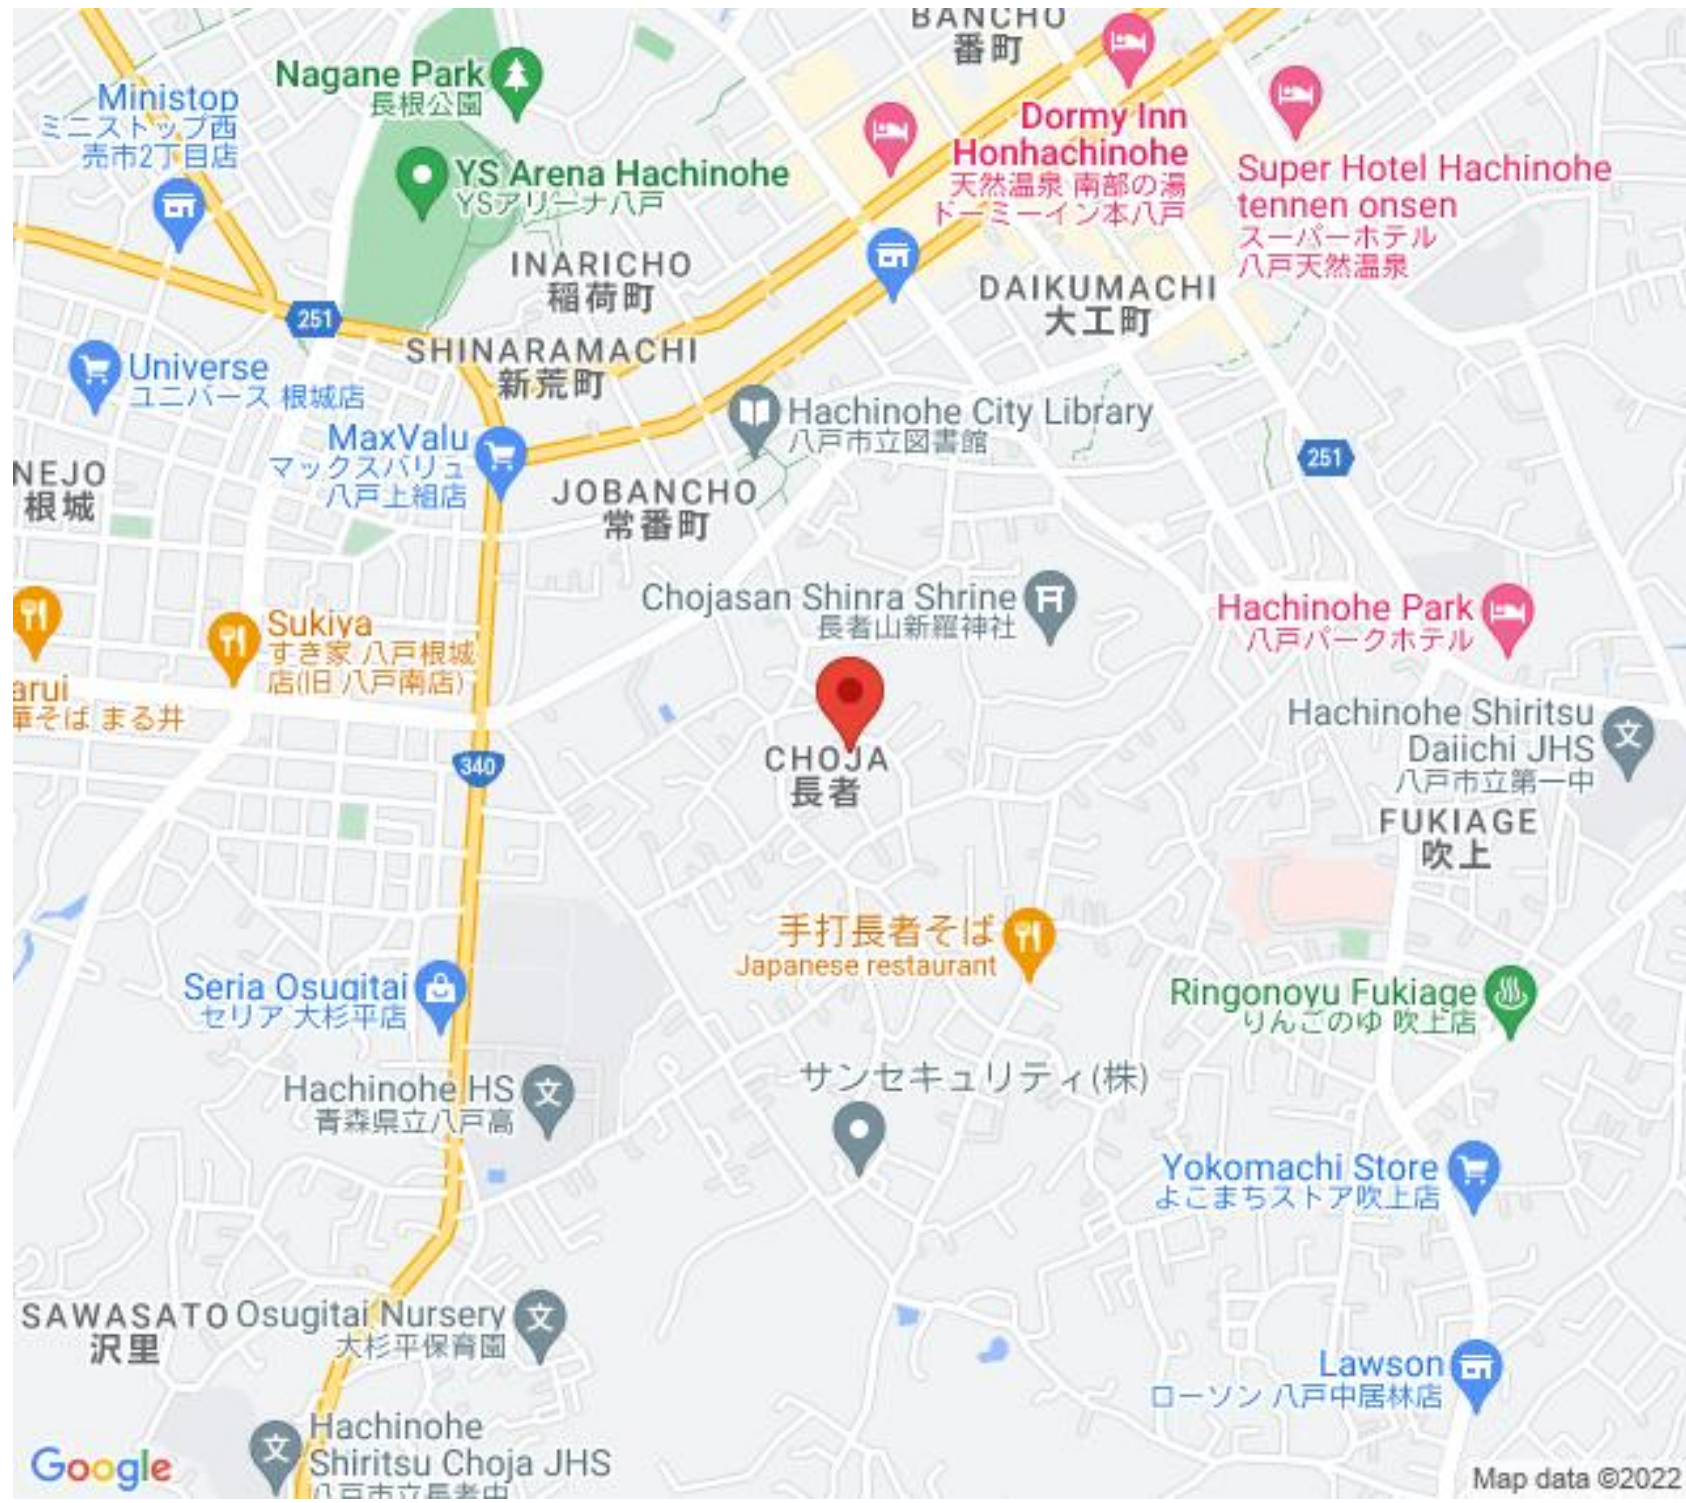

〒031-0011 青森県八戸市田向2丁目1番20号

営業時間 9:30 ~ 18:00 (毎週火曜日・祝日定休)

※繁忙期はこの限りではありません

(定休日も事前予約にて対応させていただきます)

お気軽にお問い合わせください

 **0178-32-7016**

<http://www.toys-realestate.com/>

Ministop  
ミニストップ西  
売市2丁目店

Nagane Park  
長根公園

YS Arena Hachinohe  
YSアリーナ八戸

INARICHO  
稲荷町

BANCHU  
番町

Dormy Inn  
Honhachinohe  
天然温泉 南部の湯  
ドリーミーイン本八戸

Super Hotel Hachinohe  
tennen onsen  
スーパーホテル  
八戸天然温泉

251

SHINARAMACHI  
新荒町