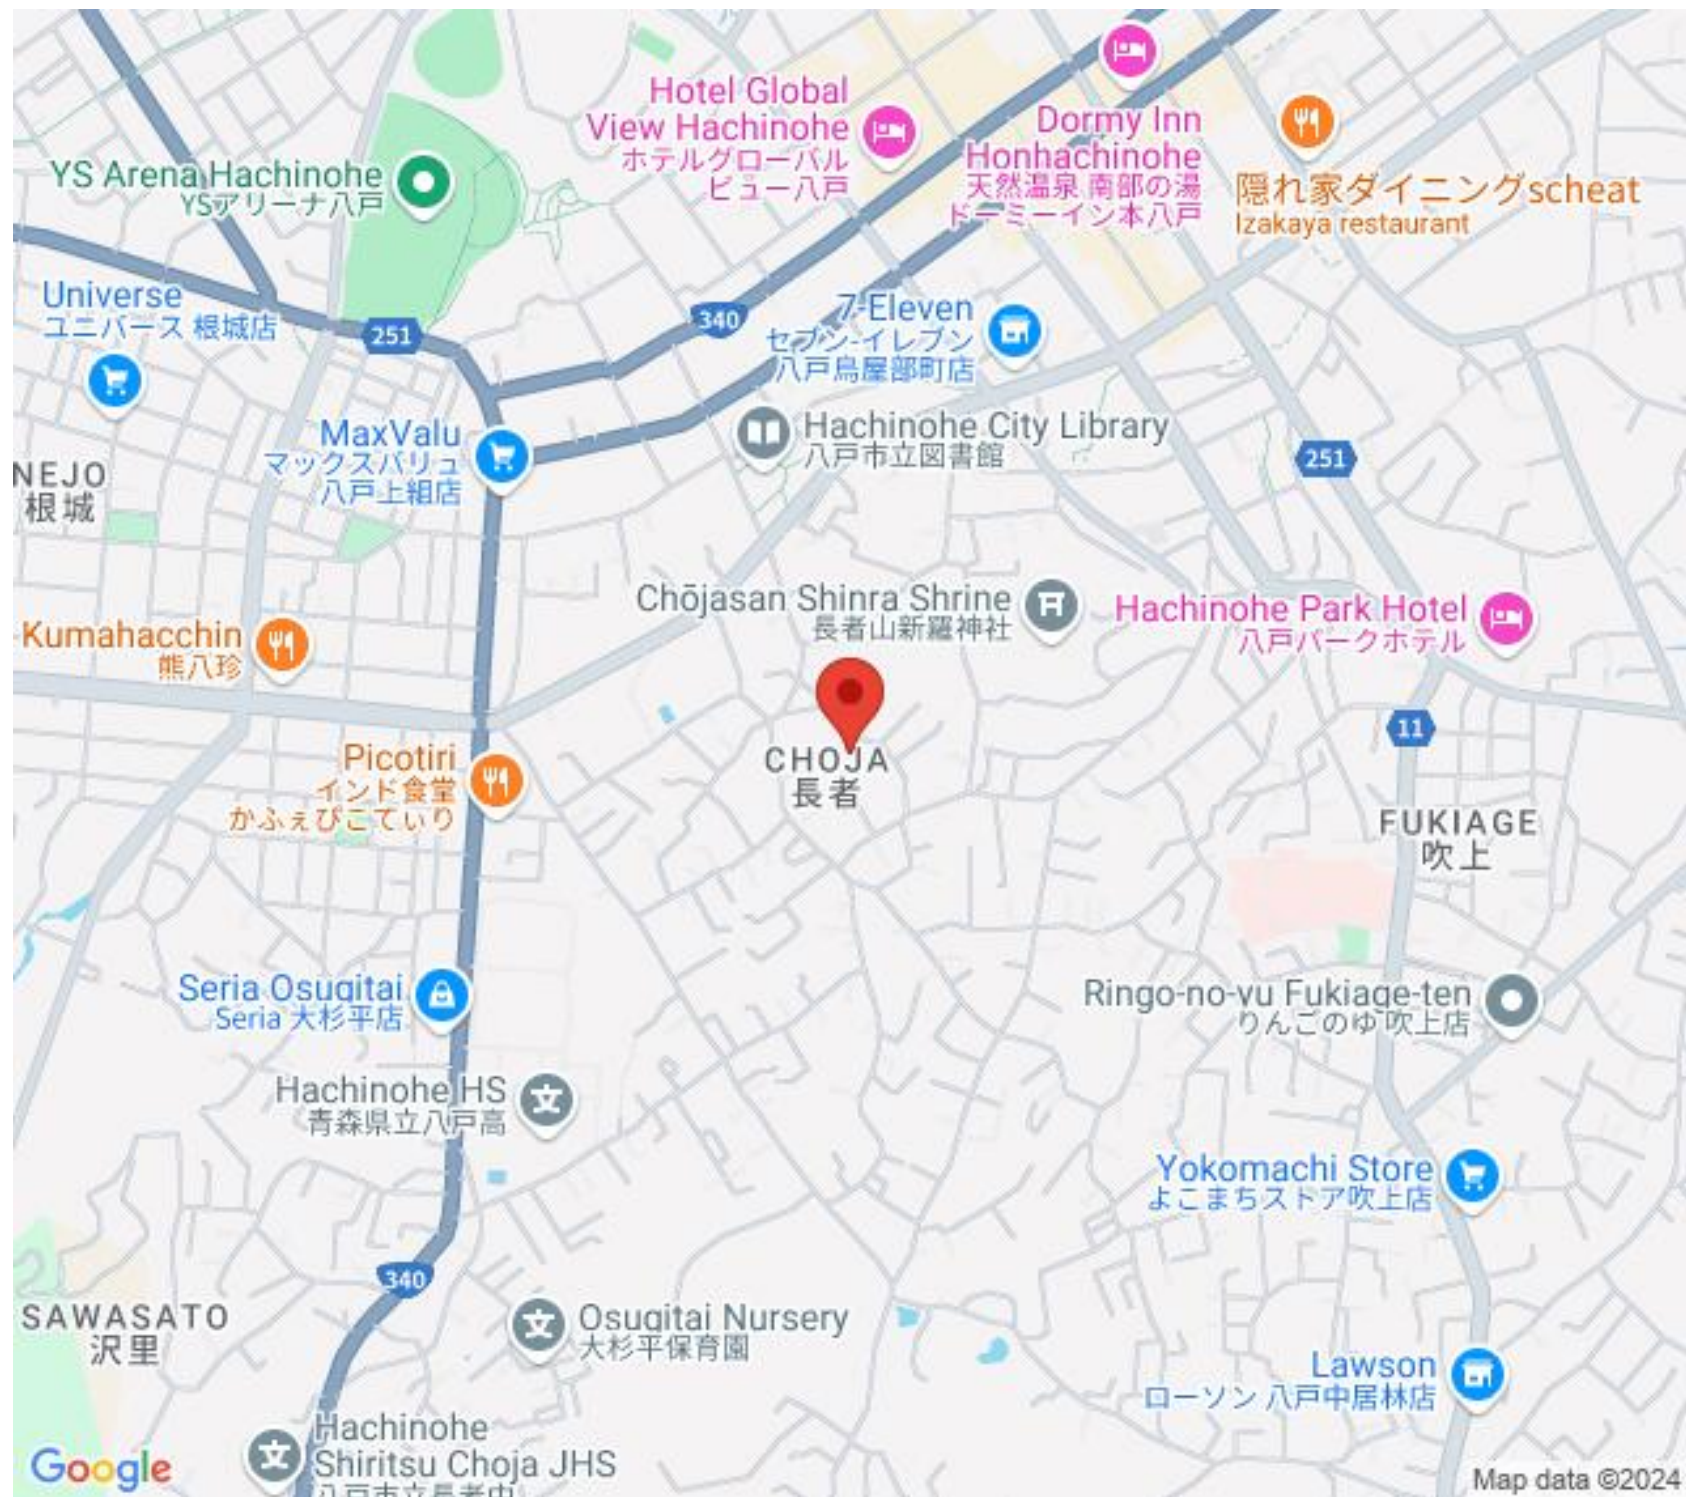

〒031-0011 青森県八戸市田向2丁目1番20号
 営業時間 9:30 ~ 18:00 (毎週火曜日・祝日定休)
 ※繁忙期はこの限りではありません
 (定休日でも事前予約にて対応させていただきます)

お気軽にお問い合わせください
0178-32-7016
<http://www.toys-realestate.com/>

YS Arena Hachinohe
YSアリーナ八戸

Hotel Global
View Hachinohe
ホテルグローバル
ビュー八戸