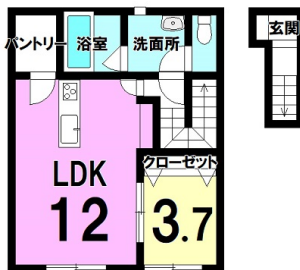

アパート

☆ペットと暮らせるお部屋☆ 猫ステップ・ペット専用ドア付き！うれしいWi-Fi無料♪1ヶ月フリーレント付き♪

シャ・アムール205

八戸市長者1丁目

月額賃料 **6.0万円** 間取り **1LDK**

問合番号	TY		
態様	仲介	坪単価	
交通	長者小学校前バス停まで徒歩6分		
敷金	賃料×1	礼金	賃料×1
共益費	4,000円/月	仲介料	賃料×1.1
管理費		前家賃	賃料×1
契約			

間取り詳細	LDK12、洋3.7		
坪数	12.21坪	占有面積	45.73㎡
築年月日	平成29年11月	構造	木造2階建
物件の階数	205号/2階	ベランダ	無し
入居可能日	相談	保険	要加入
駐車場	1台 2台目：3,000円	ペット	可（猫ステップ有り！小型犬もOK）
バス	1坪タイプのユニットバス（シャワー付）	トイレ	水洗洋式（温水洗浄付便座）
学区（小）	長者小	学区（中）	長者中
設備	エアコン、FFストーブ、給湯器、カラーモニター付ドアホン、洗面化粧台、外部物置、網戸、火災報知器、24時間換気システム、インターネットWi-Fi無料		