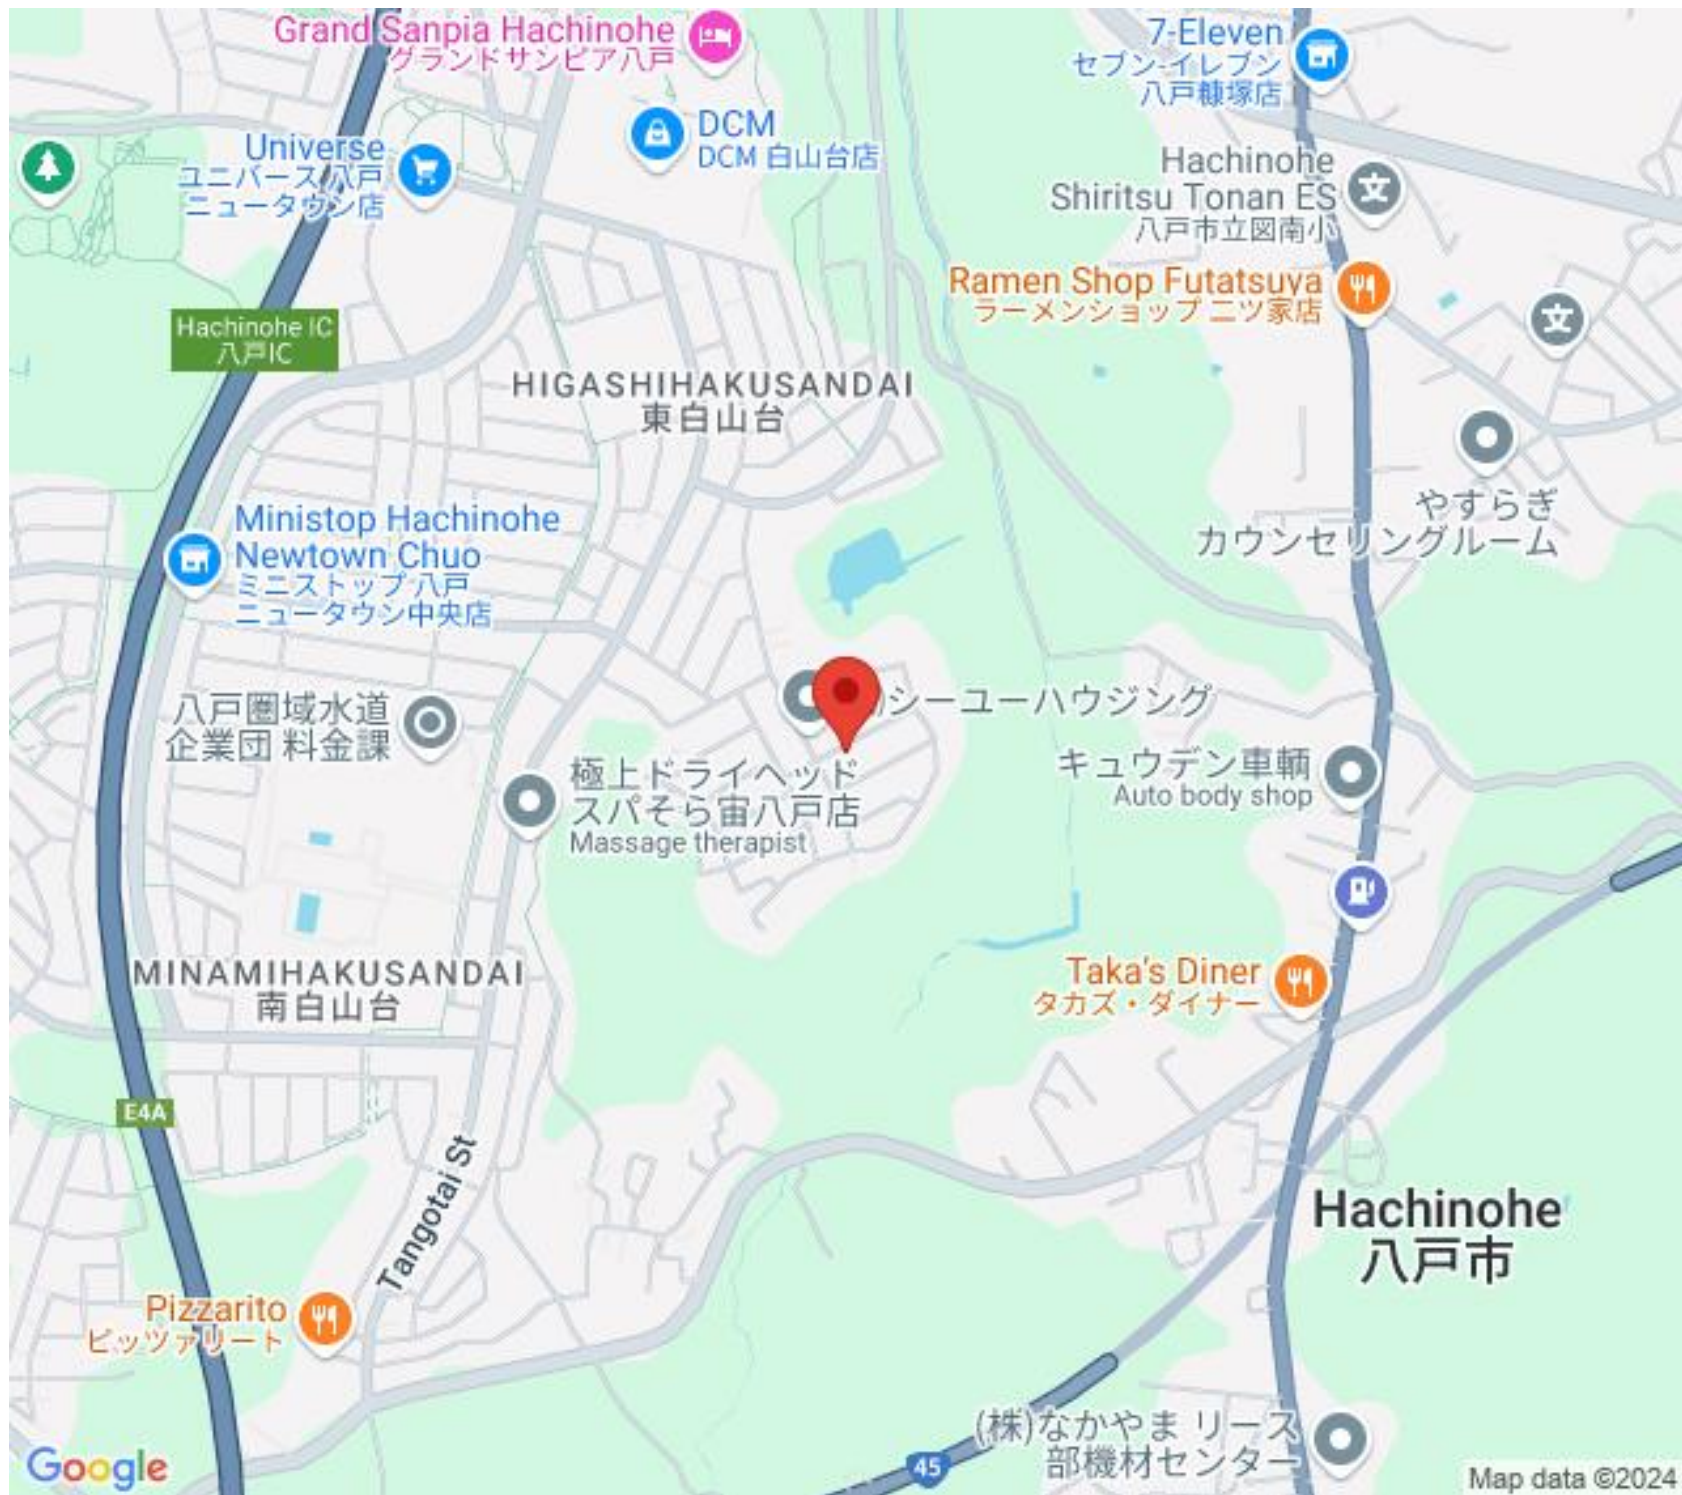

Grand Sanpia Hachinohe
グランドサンピア八戸

DCM
DCM 白山台店

7-Eleven
セブン-イレブン
八戸糠塚店

Universe
ユニバース八戸
ニュータウン店

Hachinohe
Shiritsu Tonan ES
八戸市立函南小

Hachinohe IC
八戸IC

HIGASHIHAKUSANDAI
東白山台

Ramen Shop Futatsuya
ラーメンショップニツ家店

Ministop Hachinohe
Newtown Chuo
ミニストップ八戸
ニュータウン中央店

やすらぎ
カウンセリングルーム

八戸圏域水道
企業団 料金課

シーユーハウジング

極上ドライヘッド
スパそら宙八戸店
Massage therapist

キュウデン車輜
Auto body shop

MINAMIHAKUSANDAI
南白山台

Taka's Diner
タカズ・ダイナー

E4A

Tangotai St

Pizzarito
ピッツァリート

Hachinohe
八戸市

(株)なかやまリース
部機材センター

Google

Map data ©2024