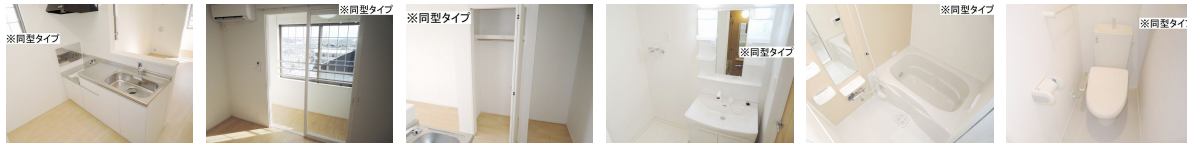

アパート

築浅物件 サンプル付き

スパシオリベロ201

青森県八戸市大字尻内町字尻内河原

備考 ・契約時にクリーニング費として、¥50,000円が必要となります。

月額賃料 **5.5万円**

間取り **1LDK**

問合番号	30		
態様	仲介	坪単価	
交通	整備団地前バス停 徒歩5分		
敷金	無し	礼金	賃料 × 1
共益費	2,000円	仲介料	賃料 + 消費税
管理費	町内会費:300円/月	前家賃	賃料 × 1
契約	2年更新型		

間取り詳細	洋6・LDK10.5		
坪数		占有面積	48.28㎡
築年月日	2018.2月	構造	W造2×4
物件の階数	201/2階	ベランダ	
入居可能日	即入居可	保険	
駐車場	1台目:3,240円/月	ペット	不可
バス	浴室乾燥・追い焚き機能	トイレ	温水洗浄便座
学区(小)		学区(中)	
設備	バス・トイレ別 浴室 シャワー エアコン ウォークインクローゼット 洗髪洗面化粧台 追い焚き機能 オートバス モニタ付インターホン 物置 浴室乾燥 24時間換気システム セキュリティーキー 防犯カメラ 人感照明 センサー 温水洗浄便座 BS CS カウンターキッチン 室内洗濯機置場 プロパンガス サンプル付 複層ガラス フローリング 照明 駐輪場 浄水器 (注) 給湯 専用ゴミ置場 床下収納 シューズボックス 耐震構造 (注) ご利用の際、別途カートリッジ代が必要です。		