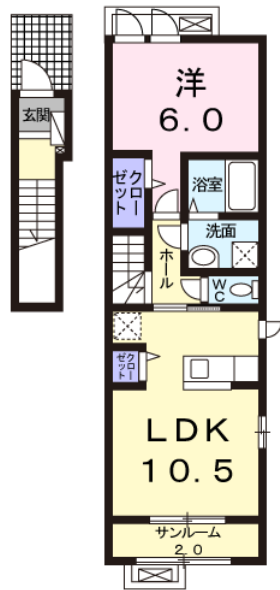

アパート

築浅物件 サンプル付き

スパシオリベロ201

青森県八戸市大字尻内町字尻内河原

備考 ・契約時にクリーニング費として、¥50,000円が必要となります。

月額賃料 **5.5万円**

間取り **1LDK**

問合番号	30		
態様	仲介	坪単価	
交通	整備団地前バス停 徒歩5分		
敷金	無し	礼金	賃料 × 1
共益費	2,000円	仲介料	賃料 + 消費税
管理費	町内会費:300円/月	前家賃	賃料 × 1
契約	2年更新型		

間取り詳細	洋6・LDK10.5		
坪数		占有面積	48.28㎡
築年月日	2018.2月	構造	W造2×4
物件の階数	201/2階	ベランダ	
入居可能日	即入居可	保険	
駐車場	1台目:3,240円/月	ペット	不可
バス	浴室乾燥・追い焚き機能	トイレ	温水洗浄便座
学区(小)		学区(中)	
設備	バス・トイレ別 浴室 シャワー エアコン ウォークインクローゼット 洗髪洗面化粧台 追い焚き機能 オートバス モニタ付インターホン 物置 浴室乾燥 24時間換気システム セキュリティーキー 防犯カメラ 人感照明 センサー 温水洗浄便座 BS CS カウンターキッチン 室内洗濯機置場 プロパンガス サンプル付 複層ガラス フローリング 照明 駐輪場 浄水器 (注) 給湯 専用ゴミ置場 床下収納 シューズボックス 耐震構造 (注) ご利用の際、別途カートリッジ代が必要です。		