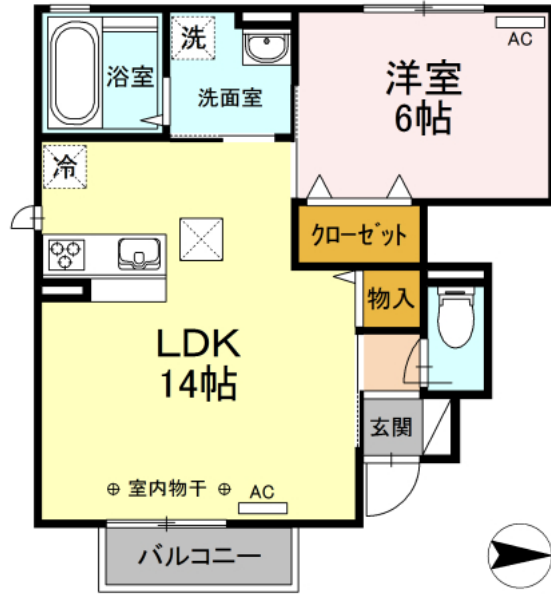

アパート

連帯保証人も保証会社も不要です！インターネット無料です！（D.U-NET。回線工事後使用可）

仮）WIT新井田西1丁目 101

青森県八戸市新井田西1丁目

備考 内覧希望のお客様は事前にご連絡ください。

月額賃料 **6.4万円**

間取り **1LDK**

問合番号	L		
態様	仲介	坪単価	
交通	重地下バス停 徒歩1分		
敷金	賃料×1	礼金	賃料×1
共益費	3,000円	仲介料	賃料+消費税
管理費		前家賃	賃料×1
契約	2年更新型		

間取り詳細	LDK14・洋6		
坪数		占有面積	46.6㎡
築年月日	2018.4月	構造	軽量鉄骨
物件の階数	101/1階	ベランダ	
入居可能日	2018.4.22	保険	
駐車場	1台無料	ペット	不可
バス	1坪風呂、追い焚き給湯	トイレ	温水洗浄暖房便座
学区(小)		学区(中)	
設備	防犯合わせガラス・ペアガラス・室内物干し・居室照明・オール電化・室内洗濯機置場・一坪風呂・ユニットバス・BSアンテナ・エアコン・クローゼット・シャワー・ALSOKホームセキュリティ・バルコニー・追い焚き給湯・住宅用火災警報器・TVインターホン・浴室換気乾燥機・物置・インターネット接続・対面キッチン・シューズボックス・洗髪洗面化粧台・システムキッチン・温水洗浄暖房便座・床下収納・駐輪場・バス・トイレ別		