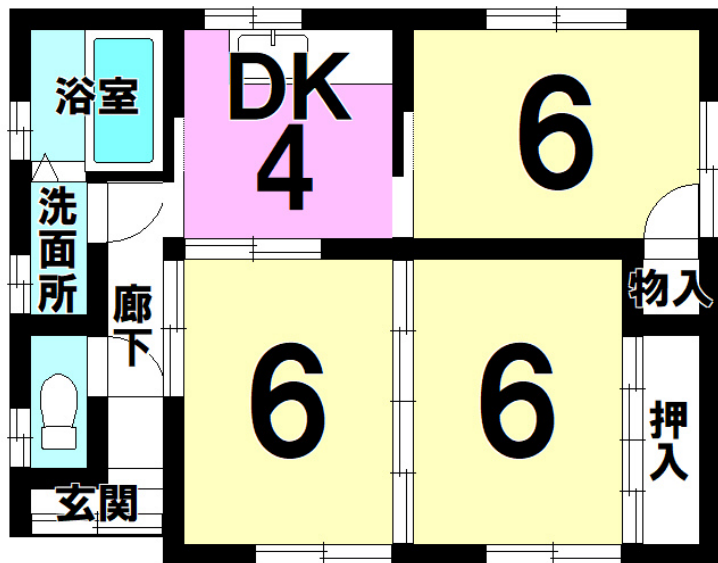

一戸建て

リフォーム済みの平屋建です

エポックタウン 2号棟

八戸市大字中居林字藤ヶ森

備考 物件内覧ご希望の際は、事前にご連絡下さいませ
保証会社要加入（別途保証料要）
室内の写真は近日中にアップ予定です

月額賃料 **4.8万円**

間取り **3DK**

問合番号			
態様	仲介	坪単価	
交通			
敷金	賃料×1	礼金	賃料×1
共益費	無し	仲介料	賃料+消費税
管理費		前家賃	賃料×1
契約			

間取り詳細			
坪数	12.98坪	占有面積	42.93㎡
築年月日	昭和59年2月	構造	木造亜鉛メッキ鋼板葺平家建
物件の階数	1階	ベランダ	無し
入居可能日	即入居可	保険	要加入
駐車場		ペット	不可
バス	シャワー付	トイレ	水洗（簡易水洗）
学区（小）	中居林	学区（中）	第一
設備	給湯器		

HOUSEDO ハウスドゥ! 八戸田向店
株式会社といす不動産

〒031-0011 青森県八戸市田向2丁目1番20号
営業時間 9:30 ~ 18:00 (毎週火曜日・祝日定休)
※繁忙期はこの限りではありません
(定休日も事前予約にて対応させていただきます)