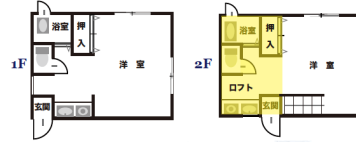

アパート

リニューアル物件 洋室10帖広々1K！中心街へも徒歩圏内！オシャレな照明付き！

Nowhere room長者

青森県八戸市長者1丁目

月額賃料 3 ~ 3.3万円

間取り 1K

問合番号			
態様	仲介	坪単価	
交通	図書館前バス停 徒歩2分		
敷金	賃料×1	礼金	無し
共益費	3,000円/月	仲介料	賃料+消費税
管理費		前家賃	賃料×1
契約	2年更新型		

間取り詳細	洋10		
坪数		占有面積	m ²
築年月日	平成3年11月	構造	木造/2階建て
物件の階数	1-A ~ 2-D	ベランダ	
入居可能日	2018.6月上旬	保険	
駐車場	屋根5,400円/月・青空3,240円/月	ペット	不可
バス		トイレ	温水洗浄便座
学区(小)		学区(中)	
設備	エアコン・FFストーブ・カラーモニターホン・給湯器・ネット無料 ・収納・照明器具・システムキッチン(2口)・温水洗浄便座・CATV対応・2Fロフト付き		