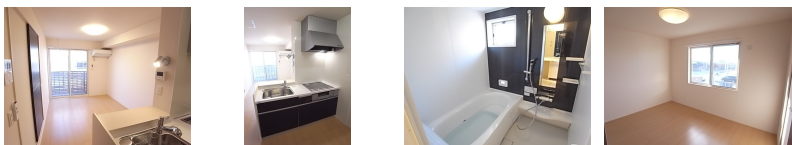

アパート

【キャンペーン実施中☆】連帯保証人も保証会社も不要！インターネット無料！（D.U-NET。回線工事後使用可）オール電化！

シャルマン 102

八戸市長苗代1丁目

備考 ※ D-roomCardキ-料金 9,900円 ※ ICカード電池 (初回) 1,650円  
※物件内覧ご希望の際は、事前にご連絡下さいませ。

月額賃料

6.5万円

間取り

1LDK

|      |             |     |        |
|------|-------------|-----|--------|
| 間合番号 | L-52-102    |     |        |
| 態様   | 仲介          | 坪単価 |        |
| 交通   | 内舟渡バス停 徒歩6分 |     |        |
| 敷金   | 賃料×1        | 礼金  | 6万円    |
| 共益費  | 4,500円/月    | 仲介料 | 賃料+消費税 |
| 管理費  | 無し          | 前家賃 | 賃料×1   |
| 契約   | 2年          |     |        |

|       |   |       |                    |
|-------|---|-------|--------------------|
| 間取り詳細 | LDK12.1・洋6  |       |                    |
| 坪数    |   | 占有面積  | 43.37㎡             |
| 築年月日  | 2018年9月   | 構造    | 軽量鉄骨造              |
| 物件の階数 | 1階  | ベランダ  | バルコニー              |
| 入居可能日 | 2024年5月31日  | 保険    | 加入義務無し（リビング補償制度付き） |
| 駐車場   | 1台目:無料<br>2台目:近隣駐車場空き要確認  | ペット   | 不可（不可）             |
| バス    |   | トイレ   | 温水洗浄暖房便座           |
| 学区（小） | 下長小学校   | 学区（中） | 下長中学校              |
| 設備    | 防犯合わせガラス、ペアガラス、室内物干し、居室照明、オール電化、室内洗濯機置場、一坪風呂、ユニットバス、BSアンテナ、エアコン、クローゼット、シャワー、ALSOKホームセキュリティ、追い焚き給湯、住宅用火災警報器、TVインターホン、宅配ボックス、物置、インターネット接続、対面キッチン、シューズボックス、洗髪洗面化粧台、システムキッチン、床下収納、駐輪場、バス・トイレ別 |       |                    |