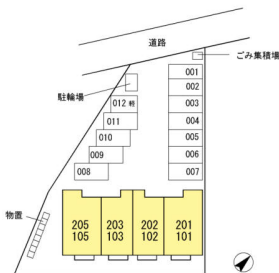

アパート

【キャンペーン実施中☆】連帯保証人も保証会社も不要！インターネット無料！（D.U-NET。回線工事後使用可）オール電化！

シャルマン 102

八戸市長苗代1丁目

備考 ※ D-roomCardキ-料金 9,900円 ※ ICカード電池 (初回) 1,650円
※物件内覧ご希望の際は、事前にご連絡下さいませ。

月額賃料

6.5万円

間取り

1LDK

間合番号	L-52-102		
態様	仲介	坪単価	
交通	内舟渡バス停 徒歩6分		
敷金	賃料×1	礼金	6万円
共益費	4,500円/月	仲介料	賃料+消費税
管理費	無し	前家賃	賃料×1
契約	2年		

間取り詳細	LDK12.1・洋6		
坪数		占有面積	43.37㎡
築年月日	2018年9月	構造	軽量鉄骨造
物件の階数	1階	ベランダ	バルコニー
入居可能日	2024年5月31日	保険	加入義務無し（リビング補償制度付き）
駐車場	1台目:無料 2台目:近隣駐車場空き要確認	ペット	不可（不可）
バス		トイレ	温水洗浄暖房便座
学区（小）	下長小学校	学区（中）	下長中学校
設備	防犯合わせガラス、ペアガラス、室内物干し、居室照明、オール電化、室内洗濯機置場、一坪風呂、ユニットバス、BSアンテナ、エアコン、クローゼット、シャワー、ALSOKホームセキュリティ、追い焚き給湯、住宅用火災警報器、TVインターホン、宅配ボックス、物置、インターネット接続、対面キッチン、シューズボックス、洗髪洗面化粧台、システムキッチン、床下収納、駐輪場、バス・トイレ別		

HOUSEDO ハウスドゥ! 八戸田向店
株式会社といす不動産

〒031-0011 青森県八戸市田向2丁目1番20号
営業時間 9:30 ~ 18:00 (毎週火曜日・祝日定休)
※繁忙期はこの限りではありません
(定休日も事前予約にて対応させていただきます)

お気軽にお問い合わせください
0178-32-7016
<http://www.toys-realestate.com/>