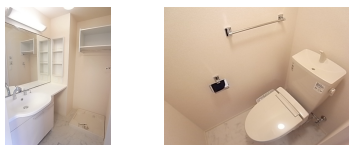

アパート

【キャンペーン実施中☆】連帯保証人も保証会社も不要！インターネット無料！（D.U-NET。回線工事後使用可）オール電化！

シャルマン 102

八戸市長苗代1丁目

備考 ※ D-roomCardキ-料金 9,900円 ※ ICカード電池 (初回) 1,650円
※物件内覧ご希望の際は、事前にご連絡下さいませ。

月額賃料

6.5万円

間取り

1LDK

間合番号	L-52-102		
態様	仲介	坪単価	
交通	内舟渡バス停 徒歩6分		
敷金	賃料×1	礼金	6万円
共益費	4,500円/月	仲介料	賃料+消費税
管理費	無し	前家賃	賃料×1
契約	2年		

間取り詳細	LDK12.1・洋6		
坪数		占有面積	43.37㎡
築年月日	2018年9月	構造	軽量鉄骨造
物件の階数	1階	ベランダ	バルコニー
入居可能日	2024年5月31日	保険	加入義務無し（リビング補償制度付き）
駐車場	1台目:無料 2台目:近隣駐車場空き要確認	ペット	不可（不可）
バス		トイレ	温水洗浄暖房便座
学区（小）	下長小学校	学区（中）	下長中学校
設備	防犯合わせガラス、ペアガラス、室内物干し、居室照明、オール電化、室内洗濯機置場、一坪風呂、ユニットバス、BSアンテナ、エアコン、クローゼット、シャワー、ALSOKホームセキュリティ、追い焚き給湯、住宅用火災警報器、TVインターホン、宅配ボックス、物置、インターネット接続、対面キッチン、シューズボックス、洗髪洗面化粧台、システムキッチン、床下収納、駐輪場、バス・トイレ別		

HOUSEDO ハウスドゥ! 八戸田向店
株式会社といす不動産

〒031-0011 青森県八戸市田向2丁目1番20号
営業時間 9:30 ~ 18:00 (毎週火曜日・祝日定休)
※繁忙期はこの限りではありません
(定休日も事前予約にて対応させていただきます)

お気軽にお問い合わせください
0178-32-7016
<http://www.toys-realestate.com/>