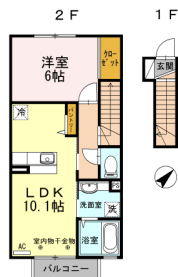

アパート

【キャンペーン実施中☆】連帯保証人も保証会社も不要！インターネット無料！（D.U-NET。回線工事後使用可）オール電化！

シャルマン 102

八戸市長苗代1丁目

備考 ※ D-roomCardキ-料金 9,900円 ※ ICカード電池 (初回) 1,650円
※物件内覧ご希望の際は、事前にご連絡下さいませ。

月額賃料

6.5万円

間取り

1LDK

間合番号	L-52-102		
態様	仲介	坪単価	
交通	内舟渡バス停 徒歩6分		
敷金	賃料×1	礼金	6万円
共益費	4,500円/月	仲介料	賃料+消費税
管理費	無し	前家賃	賃料×1
契約	2年		

間取り詳細	LDK12.1・洋6		
坪数		占有面積	43.37㎡
築年月日	2018年9月	構造	軽量鉄骨造
物件の階数	1階	ベランダ	バルコニー
入居可能日	2024年5月31日	保険	加入義務無し（リビング補償制度付き）
駐車場	1台目:無料 2台目:近隣駐車場空き要確認	ペット	不可（不可）
バス		トイレ	温水洗浄暖房便座
学区（小）	下長小学校	学区（中）	下長中学校
設備	防犯合わせガラス、ペアガラス、室内物干し、居室照明、オール電化、室内洗濯機置場、一坪風呂、ユニットバス、BSアンテナ、エアコン、クローゼット、シャワー、ALSOKホームセキュリティ、追い焚き給湯、住宅用火災警報器、TVインターホン、宅配ボックス、物置、インターネット接続、対面キッチン、シューズボックス、洗髪洗面化粧台、システムキッチン、床下収納、駐輪場、バス・トイレ別		

HOUSEDO ハウスドゥ! 八戸田向店
株式会社といす不動産

〒031-0011 青森県八戸市田向2丁目1番20号
営業時間 9:30 ~ 18:00 (毎週火曜日・祝日定休)
※繁忙期はこの限りではありません
(定休日も事前予約にて対応させていただきます)

お気軽にお問い合わせください
0178-32-7016
<http://www.toys-realestate.com/>