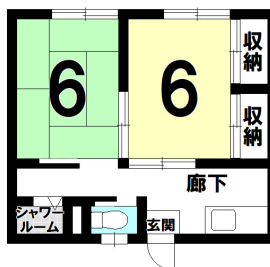

アパート

フルリフォームのお部屋になります お買い物に便利、街も近いです！

アーバングレイス5号室

青森県八戸市吹上5丁目

月額賃料 **3.4万円**

間取り **2K**

といず Toys Real Estate
不動産

問合番号	ty	坪単価	
態様	仲介	礼金	無し
交通		仲介料	賃料 + 消費税
敷金	賃料 × 1	前家賃	賃料 × 1
共益費	無し		
管理費			
契約			

間取り詳細	キッチン、洋室6帖、和室6帖、シャワールーム		
坪数		占有面積	
築年月日	S51/1	構造	2階建
物件の階数	2階/5号室	ベランダ	
入居可能日	相談	保険	火災保険2年/15,000円～
駐車場	1台 1台3,000円	ペット	不可(不可)
バス	シャワールーム	トイレ	水洗
学区(小)	吹上小学校	学区(中)	第一中学校
設備	エアコン、TVモニターホン、プロパンガス 平成30年12月フルリフォーム済		