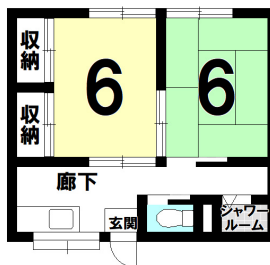

アパート

フルリフォームのお部屋になります 中心街方面へもアクセスしやすい好立地。
りんごのゆ斜め向かい、スーパーも近くてお買い物にも便利です。

アーバングレイス 6号室

青森県八戸市吹上5丁目

月額賃料 **3.4万円**

間取り **2K**

問合番号	ty		
態様	仲介	坪単価	
交通			
敷金	賃料 × 1	礼金	無し
共益費	無し	仲介料	賃料 + 消費税
管理費		前家賃	賃料 × 1
契約			

間取り詳細	キッチン、洋室6帖、和室6帖、シャワールーム		
坪数		占有面積	
築年月日	S51/1	構造	2階建
物件の階数	2階/6号室	ベランダ	
入居可能日	2019年1月上旬	保険	火災保険2年/15,000円 ~
駐車場	敷地外1台4,000円	ペット	不可 (不可)
バス	シャワールーム	トイレ	水洗
学区 (小)	吹上小学校	学区 (中)	第一中学校
設備	エアコン、TVモニターホン、プロパンガス 平成30年12月フルリフォーム済		