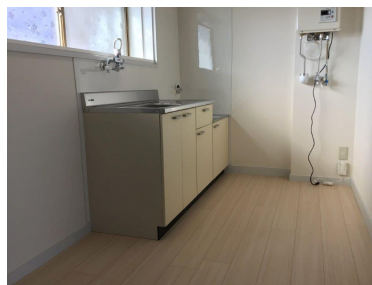

アパート

フルリフォームのお部屋になります 中心街方面へもアクセスしやすい好立地。
りんごのゆ斜め向かい、スーパーも近くてお買い物にも便利です。

アーバングレイス 6号室

青森県八戸市吹上5丁目

月額賃料 **3.4万円**

間取り **2K**

問合番号	ty		
態様	仲介	坪単価	
交通			
敷金	賃料 × 1	礼金	無し
共益費	無し	仲介料	賃料 + 消費税
管理費		前家賃	賃料 × 1
契約			

間取り詳細	キッチン、洋室6帖、和室6帖、シャワールーム		
坪数		占有面積	
築年月日	S51/1	構造	2階建
物件の階数	2階/6号室	ベランダ	
入居可能日	2019年1月上旬	保険	火災保険2年/15,000円 ~
駐車場	敷地外1台4,000円	ペット	不可 (不可)
バス	シャワールーム	トイレ	水洗
学区 (小)	吹上小学校	学区 (中)	第一中学校
設備	エアコン、TVモニターホン、プロパンガス 平成30年12月フルリフォーム済		