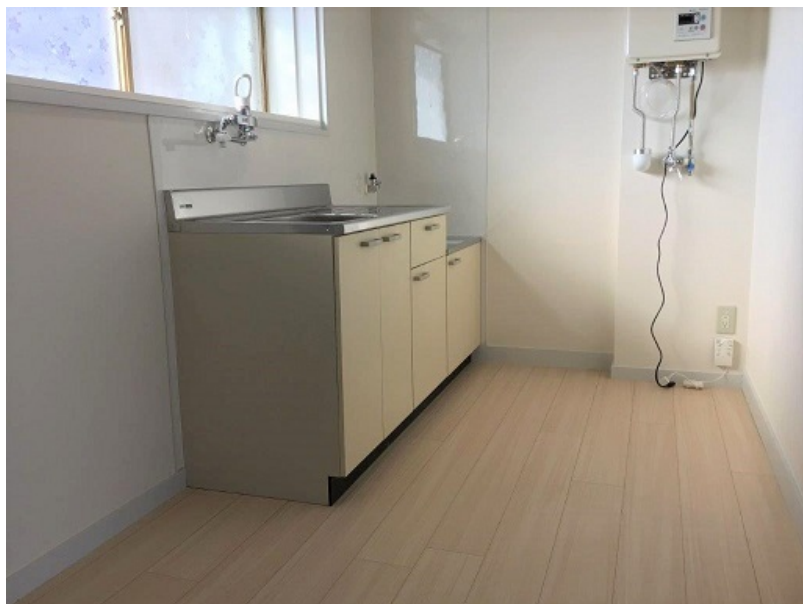

アパート

フルリフォームのお部屋になります 中心街方面へもアクセスしやすい好立地。
りんごのゆ斜め向かい、スーパーも近くてお買い物にも便利です。

アーバングレイス 6号室

青森県八戸市吹上5丁目

月額賃料 **3.4万円**

間取り **2K**

問合番号	ty		
態様	仲介	坪単価	
交通			
敷金	賃料 × 1	礼金	無し
共益費	無し	仲介料	賃料 + 消費税
管理費		前家賃	賃料 × 1
契約			

間取り詳細	キッチン、洋室6帖、和室6帖、シャワールーム		
坪数		占有面積	
築年月日	S51/1	構造	2階建
物件の階数	2階/6号室	ベランダ	
入居可能日	2019年1月上旬	保険	火災保険2年/15,000円 ~
駐車場	敷地外1台4,000円	ペット	不可 (不可)
バス	シャワールーム	トイレ	水洗
学区 (小)	吹上小学校	学区 (中)	第一中学校
設備	エアコン、TVモニターホン、プロパンガス 平成30年12月フルリフォーム済		