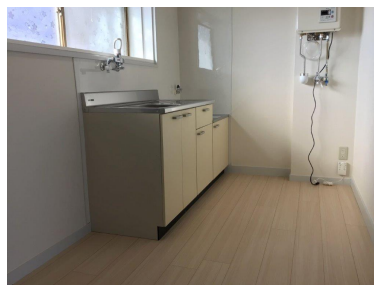

アパート

フルリフォームのお部屋になります 中心街方面へもアクセスしやすい好立地。
りんごのゆ斜め向かい、スーパーも近くてお買い物にも便利です。

アーバングレイス 6号室

青森県八戸市吹上5丁目

月額賃料 **3.4万円**

間取り **2K**

問合番号	ty		
態様	仲介	坪単価	
交通			
敷金	賃料 × 1	礼金	無し
共益費	無し	仲介料	賃料 + 消費税
管理費		前家賃	賃料 × 1
契約			

間取り詳細	キッチン、洋室6帖、和室6帖、シャワールーム		
坪数		占有面積	
築年月日	S51/1	構造	2階建
物件の階数	2階/6号室	ベランダ	
入居可能日	2019年1月上旬	保険	火災保険2年/15,000円 ~
駐車場	敷地外1台4,000円	ペット	不可(不可)
バス	シャワールーム	トイレ	水洗
学区(小)	吹上小学校	学区(中)	第一中学校
設備	エアコン、TVモニターホン、プロパンガス 平成30年12月フルリフォーム済		