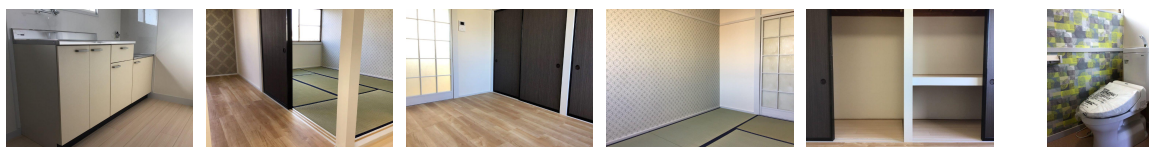

アパート

フルリフォームのお部屋になります 中心街方面へもアクセスしやすい好立地。
りんごのゆ斜め向かい、スーパーも近くてお買い物にも便利です。

アーバングレイス 6号室

青森県八戸市吹上5丁目

月額賃料 **3.4万円**

間取り **2K**

問合番号	ty		
態様	仲介	坪単価	
交通			
敷金	賃料 × 1	礼金	無し
共益費	無し	仲介料	賃料 + 消費税
管理費		前家賃	賃料 × 1
契約			

間取り詳細	キッチン、洋室6帖、和室6帖、シャワールーム		
坪数		占有面積	
築年月日	S51/1	構造	2階建
物件の階数	2階/6号室	ベランダ	
入居可能日	2019年1月上旬	保険	火災保険2年/15,000円 ~
駐車場	敷地外1台4,000円	ペット	不可(不可)
バス	シャワールーム	トイレ	水洗
学区(小)	吹上小学校	学区(中)	第一中学校
設備	エアコン、TVモニターホン、プロパンガス 平成30年12月フルリフォーム済		