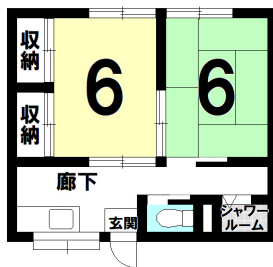

アパート

フルリフォームのお部屋になります 中心街方面へもアクセスしやすい好立地。
りんごのゆ斜め向かい、スーパーも近くてお買い物にも便利です。

アーバングレイス 6号室

青森県八戸市吹上5丁目

月額賃料 **3.4万円**

間取り **2K**

問合番号	ty		
態様	仲介	坪単価	
交通			
敷金	賃料 × 1	礼金	無し
共益費	無し	仲介料	賃料 + 消費税
管理費		前家賃	賃料 × 1
契約			

間取り詳細	キッチン、洋室6帖、和室6帖、シャワールーム		
坪数		占有面積	
築年月日	S51/1	構造	2階建
物件の階数	2階/6号室	ベランダ	
入居可能日	2019年1月上旬	保険	火災保険2年/15,000円 ~
駐車場	敷地外1台4,000円	ペット	不可(不可)
バス	シャワールーム	トイレ	水洗
学区(小)	吹上小学校	学区(中)	第一中学校
設備	エアコン、TVモニターホン、プロパンガス 平成30年12月フルリフォーム済		