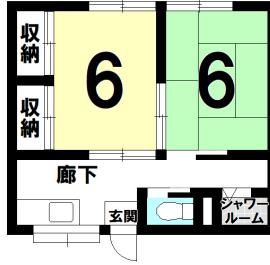

アパート

フルリフォームのお部屋になります 中心街方面へもアクセスしやすい好立地。りんごのゆ斜め向かい、スーパーも近くてお買い物にも便利です。

アーバングレイス 6号室

青森県八戸市吹上5丁目

月額賃料 **3.4万円** 間取り **2K**

問合番号	ty		
態様	仲介	坪単価	
交通			
敷金	賃料 × 1	礼金	無し
共益費	無し	仲介料	賃料 + 消費税
管理費		前家賃	賃料 × 1
契約			

間取り詳細	キッチン、洋室6帖、和室6帖、シャワールーム		
坪数		占有面積	
築年月日	S51/1	構造	2階建
物件の階数	2階/6号室	ベランダ	
入居可能日	即入居可	保険	火災保険2年/17000円～
駐車場	敷地外1台4,000円(空要確認)	ペット	不可(不可)
バス	シャワールーム	トイレ	水洗
学区(小)	吹上小学校	学区(中)	第一中学校
設備	エアコン、TVモニターホン、プロパンガス 平成30年12月フルリフォーム済		