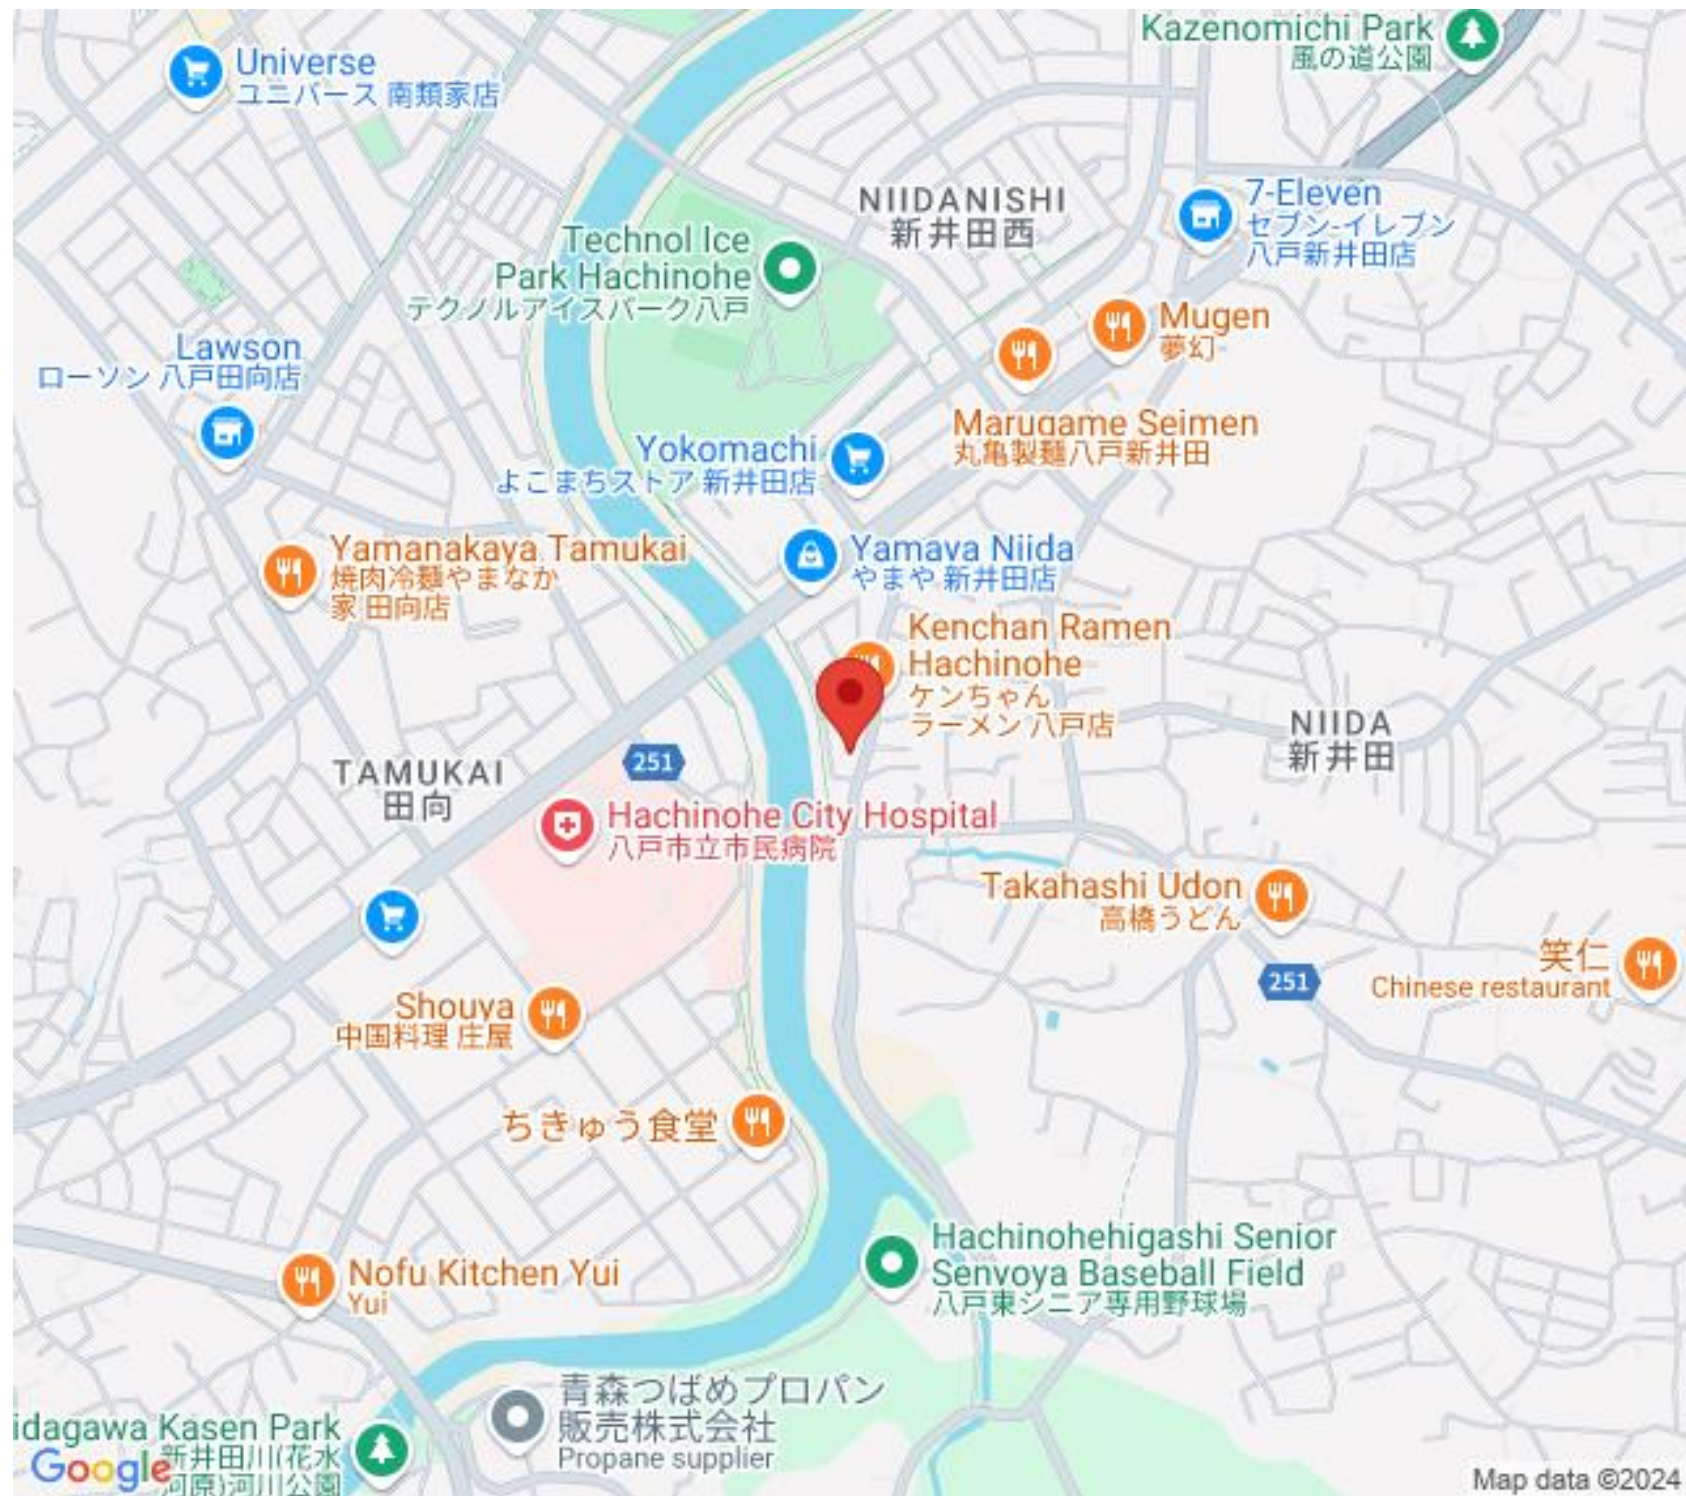

Universe
ユニバース 南類家店

Kazenomichi Park
風の道公園

NIIDANISHI
新井田西

7-Eleven
セブン-イレブン
八戸新井田店

Technol Ice
Park Hachinohe
テクノルアイスパーク八戸

Lawson
ローソン 八戸田向店

Mugen
夢幻

Yokomachi
よこまちストア 新井田店

Maruame Seimen
丸亀製麺 八戸新井田

Yamanakaya Tamukai
焼肉冷麺やまなか
家 田向店

Yamaya Niida
やまや 新井田店

Kenchan Ramen
Hachinohe
ケンちゃん
ラーメン 八戸店

NIIDA
新井田

TAMUKAI
田向

Hachinohe City Hospital
八戸市立市民病院

Takahashi Udon
高橋うどん

笑仁
Chinese restaurant

Shouya
中国料理 庄屋

ちきゅう食堂

Nofu Kitchen Yui
Yui

Hachinohehigashi Senior
Senvoya Baseball Field
八戸東シニア専用野球場

idagawa Kasen Park
新井田川(花水
河原)河川公園

青森つばめプロパン
販売株式会社
Propane supplier

Map data ©2024