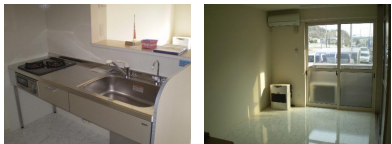

アパート

☆よこまちストアまで徒歩4分☆1LDKです☆洗面台がオシャレ☆

アバンサード C103

八戸市新井田西3丁目

備考 ※契約更新時、手数料として20,000円が必要となります
※物件内覧ご希望の際は、事前にご連絡下さいませ

月額賃料 **5.5万円**

間取り **1LDK**

問合せ番号	L-29-C103		
態様	仲介	坪単価	
交通	新井田バス停 徒歩4分		
敷金	賃料×1	礼金	賃料×1
共益費	2,000円/月	仲介料	賃料+消費税
管理費	なし	前家賃	賃料×1
契約	2年		

間取り詳細	LDK10・洋3		
坪数		占有面積	33.39㎡
築年月日	2007年1月	構造	軽量鉄骨造
物件の階数	1階	ベランダ	バルコニー
入居可能日	相談	保険	リビング補償制度付き
駐車場	1台 1台目:無料 2台目:3,240円 (要確認)	ペット	不可 (不可)
バス	追焚、浴室乾燥機、シャワー付	トイレ	水洗洋式、温水洗浄暖房便座
学区 (小)		学区 (中)	
設備	エアコン、TVインターホン、対面キッチン、物置、床下収納、CATV、クローゼット、24時間電話受付、フローリング、住宅用火災警報器、シューズボックス、洗面台、バス・トイレ別、デジタル放送、室内洗濯機置場、ユニットバス、プロパン、灯油FF、室内物干し、居室照明		

HOUSEDO ハウスドゥ! 八戸田向店
株式会社といす不動産

〒031-0011 青森県八戸市田向2丁目1番20号
営業時間 9:30 ~ 18:00 (毎週火曜日・祝日定休)
※繁忙期はこの限りではありません
(定休日も事前予約にて対応させていただきます)

お気軽にお問い合わせください
0178-32-7016
<http://www.toys-realestate.com/>