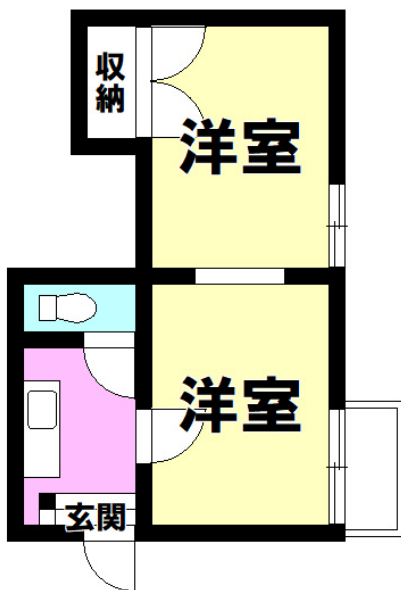

事業用

中心街にある貸事務所です

マイビル 503

八戸市十六日町

月額賃料 **4.5万円**

間取り **2K**

問合番号			
態様	仲介	坪単価	
交通	十六日町バス停 徒歩1分		
敷金	賃料 × 1	礼金	なし
共益費	1,000円	仲介料	賃料 + 消費税
管理費	なし	前家賃	賃料 × 1
契約	2年		

間取り詳細	洋8・洋6・K4.3		
坪数		占有面積	32.23㎡
築年月日	平成元年9月	構造	鉄骨造
物件の階数	5階	ベランダ	あり
入居可能日	即入居可	保険	要加入
駐車場	なし	ペット	不可
バス	なし	トイレ	水洗洋式
学区(小)		学区(中)	
設備			

備考

- ・上下水道代は定額制で、毎月一律4,000円となります
- ・保証会社要加入
- ・物件内覧ご希望の際は、事前にご連絡下さいませ
- ・本物件に浴室はございません

HOUSEDO ハウスドゥ! 八戸田向店

株式会社といす不動産

〒031-0011 青森県八戸市田向2丁目1番20号

営業時間 9:30 ~ 18:00 (毎週火曜日・祝日定休)

※繁忙期はこの限りではありません

(定休日も事前予約にて対応させていただきます)