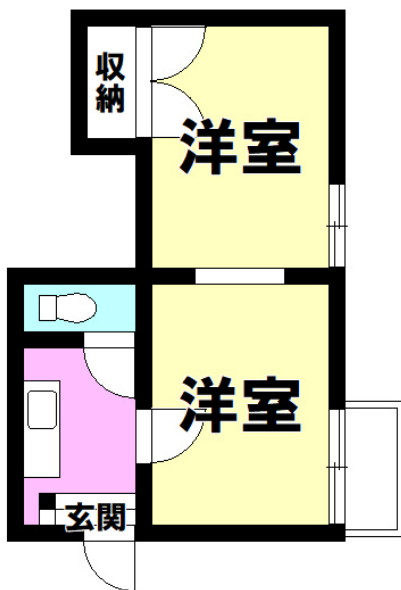

事業用

中心街にある貸事務所です

マイビル 503

八戸市十六日町

月額賃料 **4.5万円**

間取り **2K**

問合番号			
態様	仲介	坪単価	
交通	十六日町バス停 徒歩1分		
敷金	賃料 × 1	礼金	なし
共益費	1,000円	仲介料	賃料 + 消費税
管理費	なし	前家賃	賃料 × 1
契約	2年		

間取り詳細	洋8・洋6・K4.3		
坪数		占有面積	32.23㎡
築年月日	平成元年9月	構造	鉄骨造
物件の階数	5階	ベランダ	あり
入居可能日	即入居可	保険	要加入
駐車場	なし	ペット	不可
バス	なし	トイレ	水洗洋式
学区(小)		学区(中)	
設備			

備考

- ・上下水道代は定額制で、毎月一律4,000円となります
- ・保証会社要加入
- ・物件内覧ご希望の際は、事前にご連絡下さいませ
- ・本物件に浴室はございません

**HOUSEDO** ハウスドゥ! 八戸田向店

株式会社といす不動産

〒031-0011 青森県八戸市田向2丁目1番20号

営業時間 9:30 ~ 18:00 (毎週火曜日・祝日定休)

※繁忙期はこの限りではありません

(定休日も事前予約にて対応させていただきます)