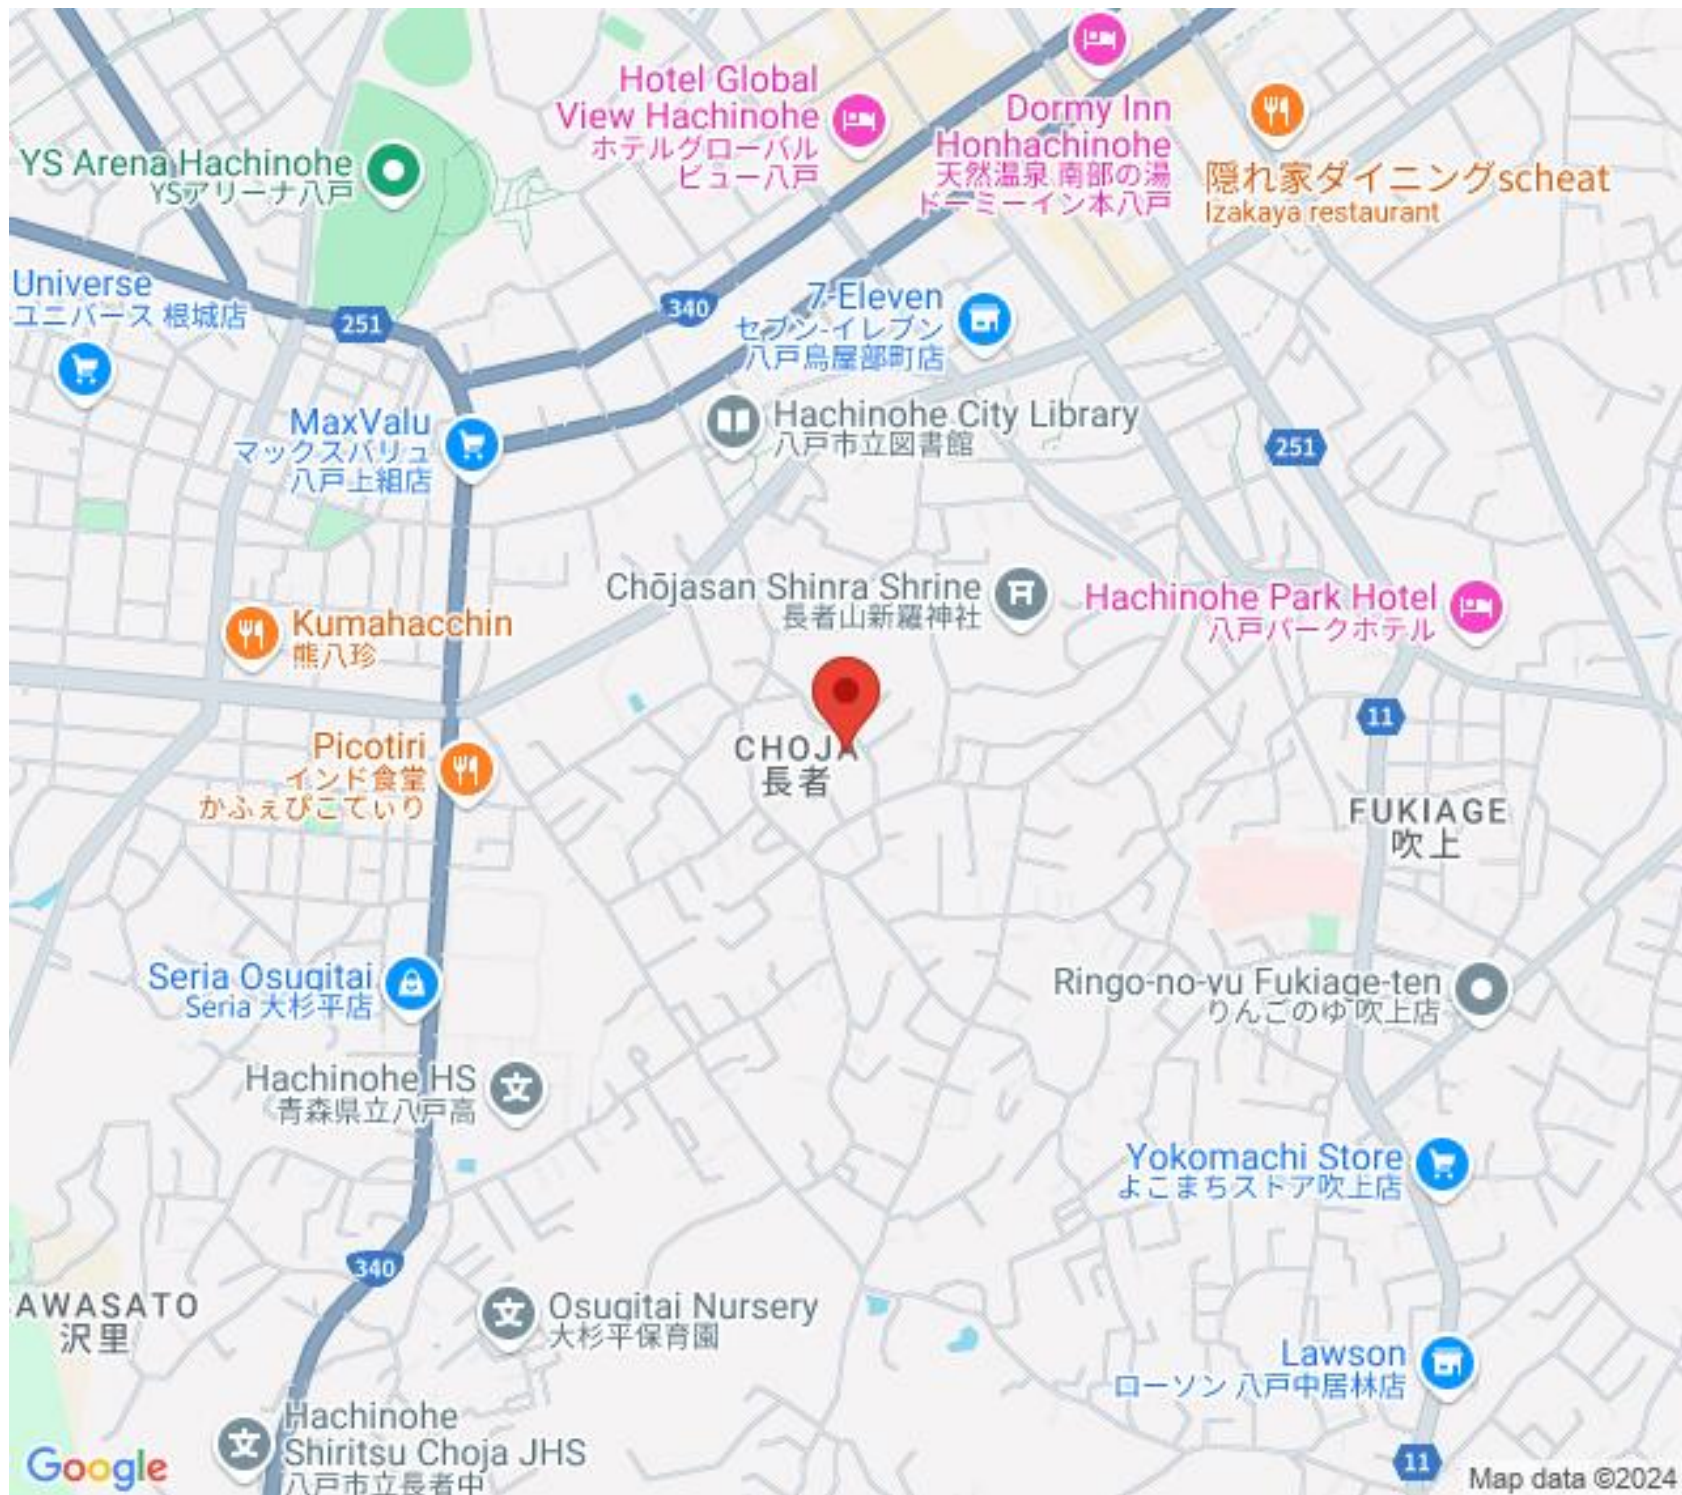

YS Arena Hachinohe
YSアリーナ八戸

Hotel Global
View Hachinohe
ホテルグローバル
ビュー八戸

Dormy Inn
Honhachinohe
天然温泉 南部の湯
ドミニーイン本八戸

隠れ家ダイニングsheat
Izakaya restaurant

Universe
ユニバース 根城店

7-Eleven
セブン-イレブン
八戸鳥屋部町店

MaxValu
マックスバリュ
八戸上組店

Hachinohe City Library
八戸市立図書館

Kumahacchin
熊八珍

Chōjasan Shinra Shrine
長者山新羅神社

Hachinohe Park Hotel
八戸パークホテル

CHOJA
長者

Picotiri
インド食堂
かふえびこていり

FUKIAGE
吹上

Seria Osugitai
Seria 大杉平店

Ringo-no-vu Fukiage-ten
りんごのゆ吹上店

Hachinohe HS
青森県立八戸高

Yokomachi Store
よこまちストア吹上店

AWASATO
沢里

Osugitai Nursery
大杉平保育園

Lawson
ローソン 八戸中居林店

Google

Hachinohe
Shiritsu Choja JHS
八戸市立長者中

Map data ©2024