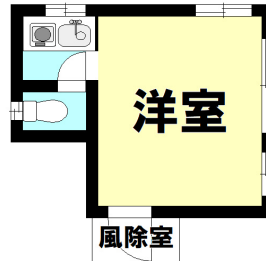

事業用

沼館貸事務所

八戸市沼館2丁目

備考

保証会社加入必須
近隣駐車場の空き状況は要確認となります。
物件内の荷物については撤去予定です。

月額賃料 **4万円**

間取り **1K**

問合番号			
態様	仲介	坪単価	
交通			
敷金	賃料 × 1	礼金	無し
共益費	無し	仲介料	賃料 + 消費税
管理費		前家賃	賃料 × 1
契約	2年		

間取り詳細	洋室、キッチン、トイレ		
坪数		占有面積	
築年月日		構造	1階建
物件の階数		ベランダ	
入居可能日	要相談	保険	要加入
駐車場	敷地内駐車場無	ペット	不可
バス	無	トイレ	有
学区(小)		学区(中)	
設備			

HOUSEDO ハウスドゥ! 八戸田向店
株式会社といす不動産

〒031-0011 青森県八戸市田向2丁目1番20号
営業時間 9:30 ~ 18:00 (毎週火曜日・祝日定休)
※繁忙期はこの限りではありません
(定休日も事前予約にて対応させていただきます)

お気軽にお問い合わせください

0178-32-7016

<http://www.toys-realestate.com/>